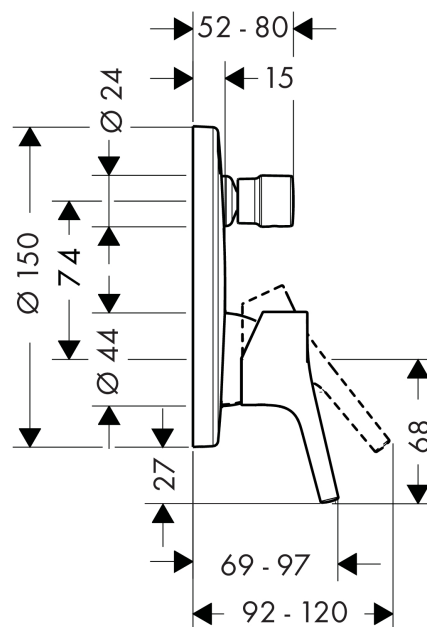

Talis S

Talis S afbouwdeel ééngreeps badmengkraan inbouwmontage

Oppervlakken: **chrom** Artikelnummer: **72405000**

Beschrijving

- inbouwmontage
- keramisch kardoos
- SafetyFunctie instelbare heetwaterbegrenzing
- Geluidsklasse: I
- Volumestroomklasse: C, C
- inclusief rozet, greep, huls, functieblok

Benodigd toebehoren

- iBox universal inbouwdeel (#01800XXX)

Optioneel toebehoren

- Opvulrozet voor iBox universal (#13597XXX)

Productfoto

Maattekening

Doorstroomdiagram

- ① Uitlaat douche
- ② Uitlaat bad