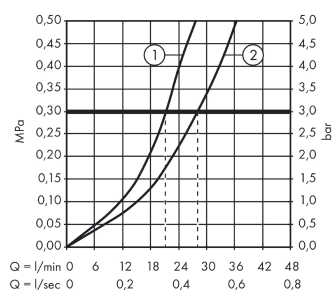

Benodigd toebehoren

- iBox universal inbouwdeel (#01800XXX)

Optioneel toebehoren

- Opvulrozet voor iBox universal (#13597XXX)

Productfoto

Maattekening

Doorstroomdiagram

- ① Uitlaat douche
- ② Uitlaat bad