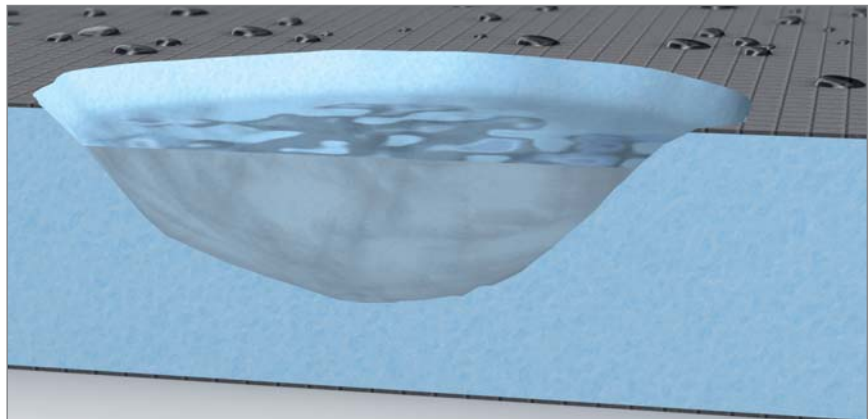

Meer dan 30 jaar toepassing in de praktijk

Energetisch warmte-isolerend

Met CO₂ (GWP 1) geschuimd XPS

„Sterke voordelen die doen wat ze beloven!“

XPS-schuim
100 % waterdicht

Verwerkingsvoordelen
besparen tijd en geld

Goedgekeurd als
waterdichting, alleen
nog wedi 610 nodig

Veelzijdig systeem – veelzijdige

1 wedi bouwplaat

De perfecte tegelondergrond voor wand en vloer

2 wedi bouwplaat *XXL*

Grote platen bijv. als scheidingswand