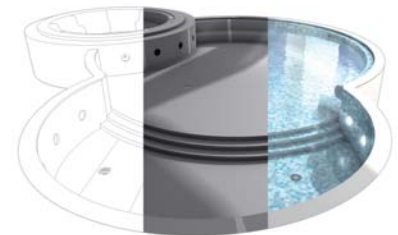

Plug-&-play-systemen

Deze wedi-systemen bieden alles in één: waterdicht basismateriaal, vormen naar wens en complete technische installatie. Van de elektrische leiding en de verwarmingsfuncties tot en met de wateraansluitingen is alles kant en klaar voorgemonteerd en kan met relatief weinig moeite direct op de bouwplaats worden ingezet.