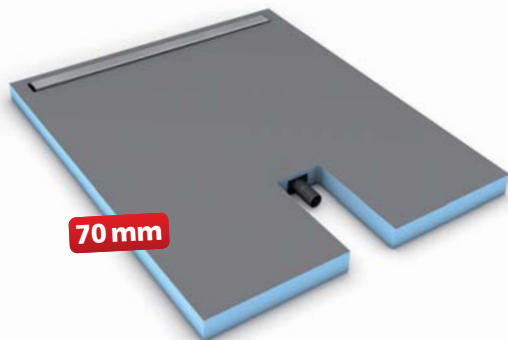

wedi Fundo *Plauo Linea*

Het dunste totaalsysteem voor inloopdouches met sleufdrain