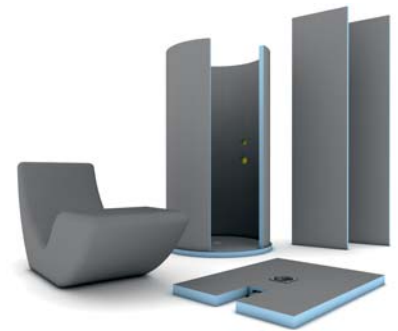

Complete natte ruimte

Wand of vloer, douche of badkuip, rekken of badkamermeubels – met het omvangrijke systeem-assortiment biedt wedi een modulair en compleet op elkaar afgestemd totaalsysteem.