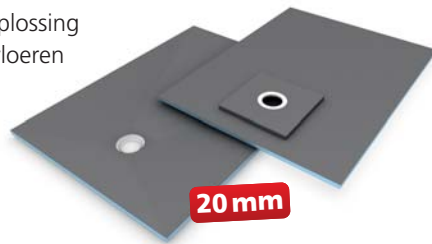

wedi Fundo *Ligno*

De perfecte oplossing voor houten vloeren