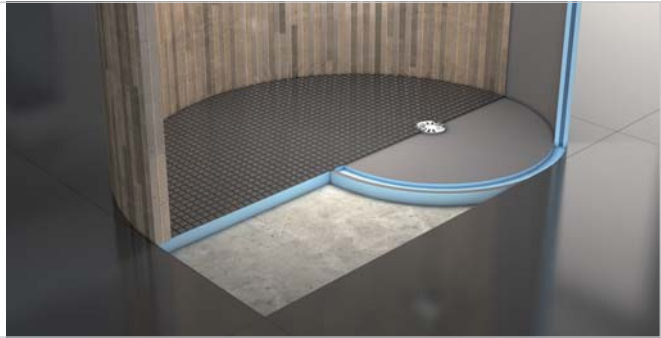

wedi Fundo *Trollo & Nautilo*

Design-vloerelementen voor ronde en slakkenhuisvormige douches