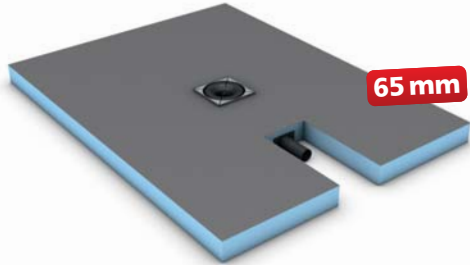

Hoge systeemveiligheid
mèt fabrieksgarantie

De voordelen besparen
voor de verwerker
tijd en geld

wedi Fundo *Plauo*

Met 65 mm incl. afvoer, het dunste wedi douchesysteem ter wereld

wedi Fundo *Plauo Linea*