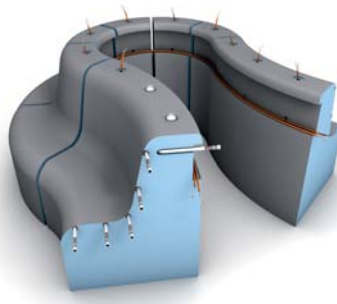

Wat heeft wedi INSIDE te bieden ?

Het principe van wedi INSIDE is heel eenvoudig: Hoogwaardige keramische afwerkingen hebben een absoluut veilige ondergrond nodig. Vooral onder betegeling vertrouwen tegelzeters daarom al decennia op de unieke wedi kwaliteit. 100 % waterdicht met 100 % zekerheid – dat geeft wedi u op een briefje!

Douchevloerelementen incl. afvoer

Bij ieder van de talrijke douchevloerelementen is tevens de passende afvoer bij wedi verkrijgbaar: bij een vakkundige montage is daarmee de waterdichtheid van het totaalsysteem te allen tijde gewaarborgd – dat geeft wedi u op een briefje.

Plug-&-play-systemen

Deze wedi-systemen bieden alles in één: waterdicht basismateriaal, vormen naar wens en complete technische installatie. Van de elektrische leiding en de verwarmingsfuncties tot en met de wateraansluitingen is alles kant en klaar voorgemonteerd en kan met relatief weinig moeite direct op de bouwplaats worden ingezet.