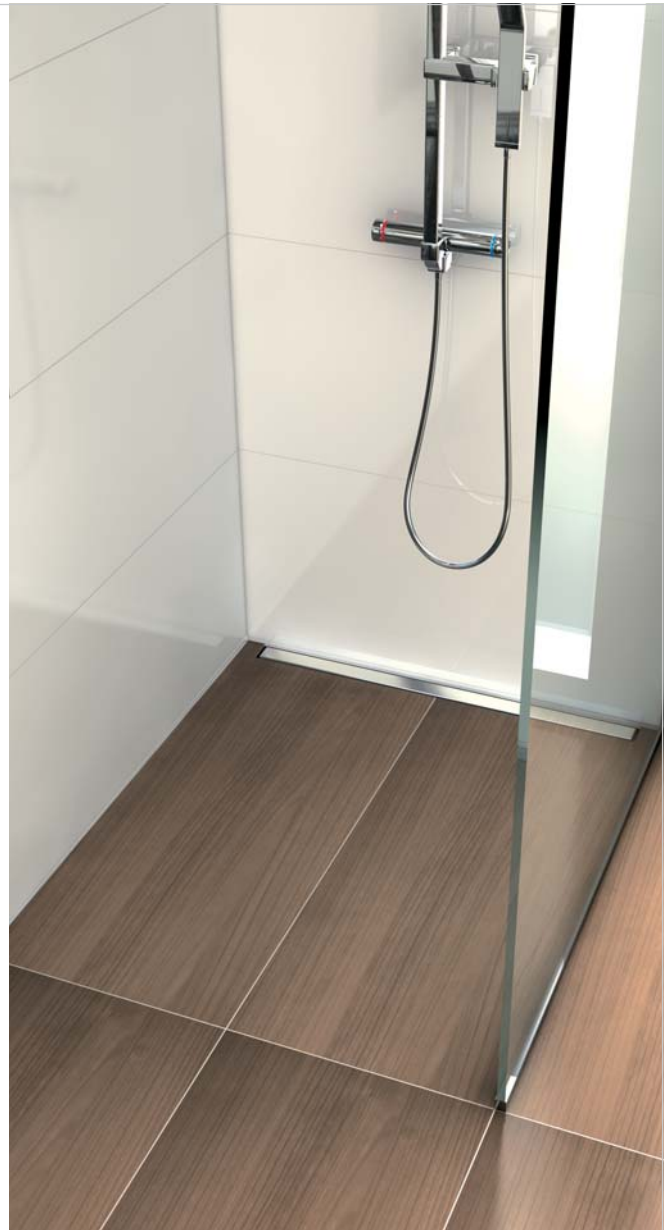

wedi Fundo *Plauo Linea*

Het dunste totaalsysteem voor inloopdouches met sleufdrain