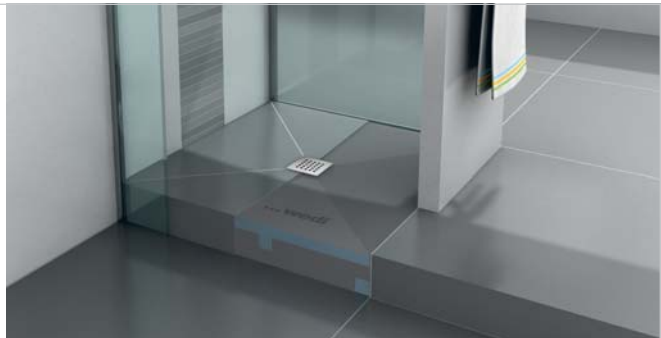

bijv. rechthoekig, decentrale afvoer

wedi Fundo *Borgo*

Douchevloerelement als hoekoplossing

wedi Fundo *Trollo & Nautilo*

Design-vloerelementen voor ronde en slakkenhuisvormige douches

wedi Fundo *Primo Easy Set*

Individuele onderbouwconstructie in één complete set

wedi Fundo afvoeren

Bij ieder inloopdouchevloerelement biedt wedi de passende afvoerteknik. Dankzij een geringe opbouwhoogte en een waterdichte veiligheid in het totaalsysteem zijn deze systemen ideaal voor nieuwbouw en renovaties. Daarbij kunt u kiezen uit verschillende varianten voor verticale en horizontale uitvoeringen.