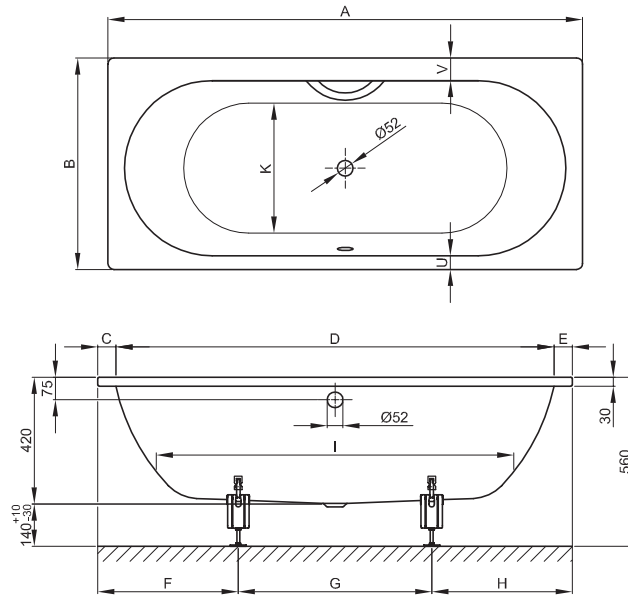

BETTESTARLET

Afbeelding: 157 x 70 cm, bestelnr. 2590

Afmeting	A	B	C	D	E	F	G	H	I	K	U	V	bestelnr.	Inhoud **
150 x 80 x 42 cm	1500	800	80	1340	80	445	610	445	1070	555	80	80	1210	107 liter
157 x 70 x 42 cm	1570	700	65	1440	65	470	630	470	1170	485	65	95	2590	116 liter
160 x 65 x 42 cm	1600	650	80	1440	80	480	640	480	1170	485	55	55	2540	116 liter
160 x 70 x 42 cm	1600	700	80	1440	80	485	630	485	1170	485	80	80	1220	116 liter
165 x 70 x 42 cm	1650	700	105	1440	105	510	630	510	1170	485	80	80	1230	116 liter
170 x 70 x 42 cm	1700	700	80	1540	80	505	690	505	1270	535	55	55	1730	139 liter
170 x 75 x 42 cm	1700	750	80	1540	80	500	700	500	1270	535	80	80	1380	139 liter
175 x 80 x 42 cm	1750	800	105	1540	105	520	710	520	1270	535	105	105	1450	139 liter
180 x 75 x 42 cm	1800	750	80	1640	80	530	740	530	1370	585	55	55	1430	164 liter
180 x 80 x 42 cm	1800	800	80	1640	80	530	740	530	1370	585	80	80	1630	164 liter
190 x 90 x 42 cm	1900	900	85	1740	85	560	780	560	1465	610	80	80	1830	205 liter

alle maten zijn in mm.