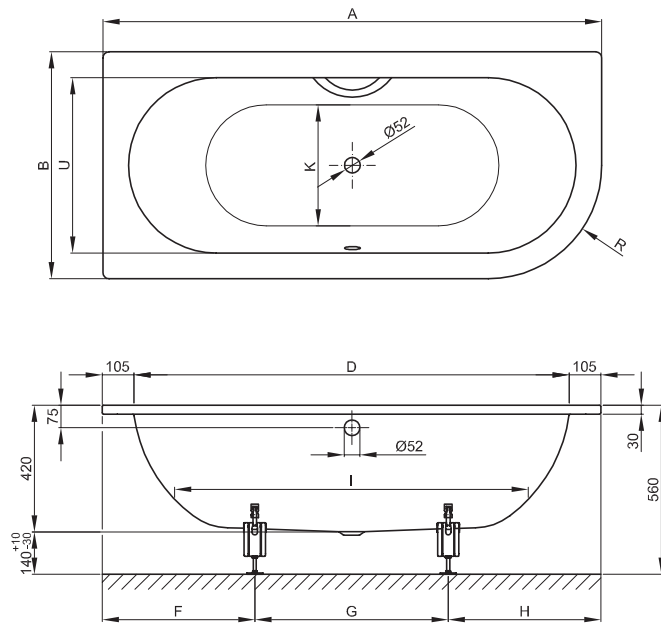

BETTESTARLET IV

Afbeelding: 165 x 75 cm, bestelnr. 6650

Afmeting	A	B	D	F	G	H	I	K	R	U	bestelnr.	Inhoud **
165 x 75 x 42 cm	1650	750	1440	500	650	500	1170	485	375	540	6650	116 liter
175 x 80 x 42 cm	1750	800	1540	550	650	550	1270	535	400	590	6660	139 liter
185 x 85 x 42 cm	1850	850	1640	550	750	550	1370	585	425	640	6670	164 liter

alle maten zijn in mm.