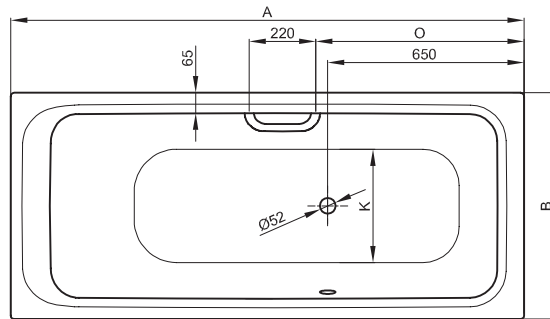

## BETTESELECT MET OVERLOOP OP BADZIJDE

Afbeelding: Voeteind rechts, overloop voor  
bestelnr. 3420, 3421, 3422, 3423

Afbeelding: Voeteind rechts, overloop achter  
bestelnr. 3430, 3431, 3432, 3433

Afmeting	A	B	D	F	G	H	I	K	O	bestelnr.	Inhoud
160 x 70 x 42 cm	1600	700	1410	560	640	400	1199	498	590	3420 Voeteind rechts, overloop voor	119 liter
160 x 70 x 42 cm	1600	700	1410	560	640	400	1199	498	590	3430 Voeteind rechts, overloop achter	119 liter
170 x 70 x 42 cm	1700	700	1510	560	760	380	1299	498	690	3421 Voeteind rechts, overloop voor	131 liter
170 x 70 x 42 cm	1700	700	1510	560	760	380	1299	498	690	3431 Voeteind rechts, overloop achter	131 liter
170 x 75 x 42 cm	1700	750	1510	560	760	380	1299	548	690	3422 Voeteind rechts, overloop voor	151 liter
170 x 75 x 42 cm	1700	750	1510	560	760	380	1299	548	690	3432 Voeteind rechts, overloop achter	151 liter
180 x 80 x 42 cm	1800	800	1610	550	845	405	1399	598	790	3423 Voeteind rechts, overloop voor	187 liter
180 x 80 x 42 cm	1800	800	1610	550	845	405	1399	598	790	3433 Voeteind rechts, overloop achter	187 liter

alle maten zijn in mm.

\*\*Inhoud: Waterinhoud minus 70 liter waterverplaatsing. Productwijzigingen en toleranties voorbehouden.