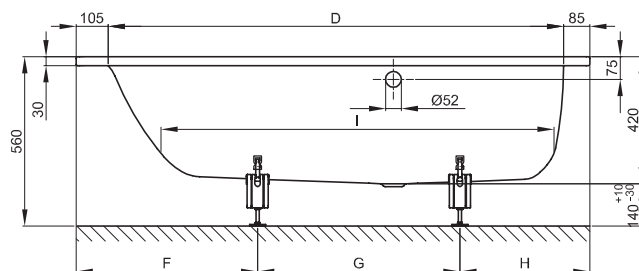

## BETTESELECT MET OVERLOOP OP BADZIJDE

Afbeelding: Voeteind rechts, overloop voor  
bestelnr. 3420, 3421, 3422, 3423

Afbeelding: Voeteind rechts, overloop achter  
bestelnr. 3430, 3431, 3432, 3433

Afmeting	A	B	D	F	G	H	I	K	O	bestelnr.	Inhoud
160 x 70 x 42 cm	1600	700	1410	560	640	400	1199	498	590	3420 Voeteind rechts, overloop voor	119 liter
160 x 70 x 42 cm	1600	700	1410	560	640	400	1199	498	590	3430 Voeteind rechts, overloop achter	119 liter
170 x 70 x 42 cm	1700	700	1510	560	760	380	1299	498	690	3421 Voeteind rechts, overloop voor	131 liter
170 x 70 x 42 cm	1700	700	1510	560	760	380	1299	498	690	3431 Voeteind rechts, overloop achter	131 liter
170 x 75 x 42 cm	1700	750	1510	560	760	380	1299	548	690	3422 Voeteind rechts, overloop voor	151 liter
170 x 75 x 42 cm	1700	750	1510	560	760	380	1299	548	690	3432 Voeteind rechts, overloop achter	151 liter
180 x 80 x 42 cm	1800	800	1610	550	845	405	1399	598	790	3423 Voeteind rechts, overloop voor	187 liter
180 x 80 x 42 cm	1800	800	1610	550	845	405	1399	598	790	3433 Voeteind rechts, overloop achter	187 liter

alle maten zijn in mm.

\*\*Inhoud: Waterinhoud minus 70 liter waterverplaatsing. Productwijzigingen en toleranties voorbehouden.