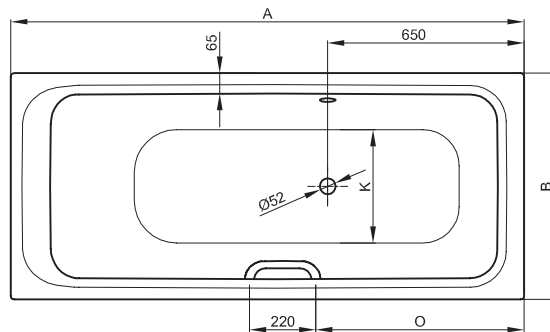

## BETTESELECT MET OVERLOOP OP BADZIJDE

Afbeelding: Voeteind rechts, overloop voor  
bestelnr. 3420, 3421, 3422, 3423

Afbeelding: Voeteind rechts, overloop achter  
bestelnr. 3430, 3431, 3432, 3433

Afmeting	A	B	D	F	G	H	I	K	O	bestelnr.	Inhoud
160 x 70 x 42 cm	1600	700	1410	560	640	400	1199	498	590	3420 Voeteind rechts, overloop voor	119 liter
160 x 70 x 42 cm	1600	700	1410	560	640	400	1199	498	590	3430 Voeteind rechts, overloop achter	119 liter
170 x 70 x 42 cm	1700	700	1510	560	760	380	1299	498	690	3421 Voeteind rechts, overloop voor	131 liter
170 x 70 x 42 cm	1700	700	1510	560	760	380	1299	498	690	3431 Voeteind rechts, overloop achter	131 liter
170 x 75 x 42 cm	1700	750	1510	560	760	380	1299	548	690	3422 Voeteind rechts, overloop voor	151 liter
170 x 75 x 42 cm	1700	750	1510	560	760	380	1299	548	690	3432 Voeteind rechts, overloop achter	151 liter
180 x 80 x 42 cm	1800	800	1610	550	845	405	1399	598	790	3423 Voeteind rechts, overloop voor	187 liter
180 x 80 x 42 cm	1800	800	1610	550	845	405	1399	598	790	3433 Voeteind rechts, overloop achter	187 liter

alle maten zijn in mm.

\*\*Inhoud: Waterinhoud minus 70 liter waterverplaatsing. Productwijzigingen en toleranties voorbehouden.