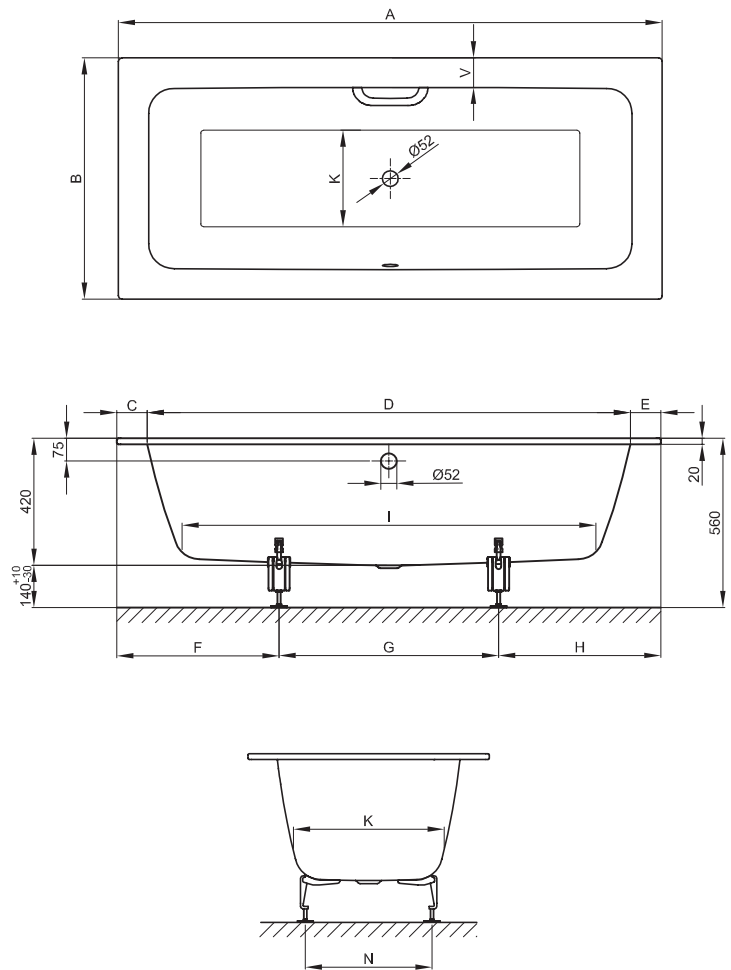

BETTEONE

Design: Tesseraux + Partner

Afmeting	A	B	C	D	E	F	G	H	I	K	N	V	bestelnr.	Inhoud **
160 x 70 x 42 cm	1600	700	90	1420	90	360	880	360	1250	415	345	85	3310	100 liter
170 x 70 x 42 cm	1700	700	90	1520	90	375	950	375	1340	415	345	90	3311	112 liter
170 x 75 x 42 cm	1700	750	95	1510	95	375	950	375	1340	455	385	95	3312	129 liter
180 x 80 x 42 cm	1800	800	100	1600	100	370	1060	370	1420	495	425	100	3313	158 liter
190 x 90 x 42 cm	1900	900	105	1690	105	400	1100	400	1515	595	525	100	3314	217 liter

alle maten zijn in mm.