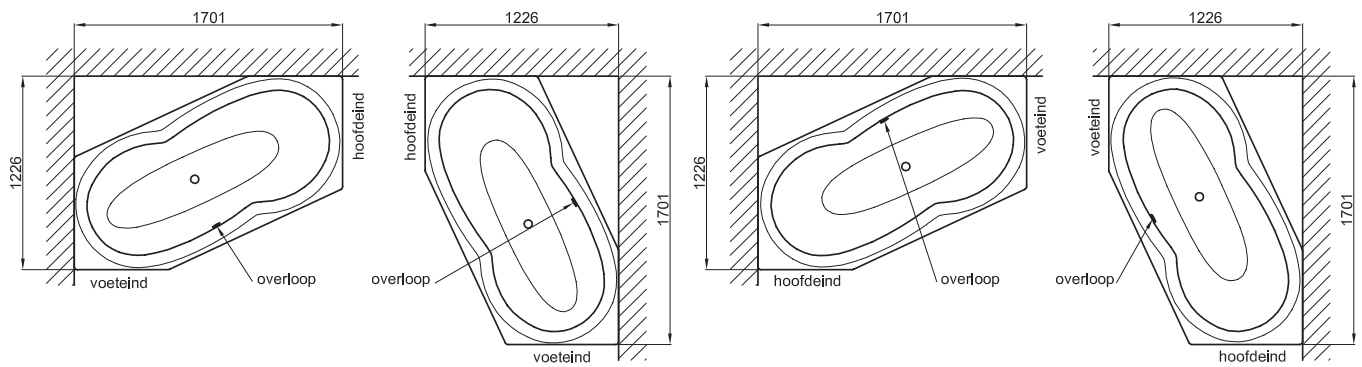

## BETTEMETRIC

bestelnr. 6840

bestelnr. 6841

Design: schmiedem design

bestelnr. 6840

bestelnr. 6841

Afmeting	bestelnr.	Inhoud
206 x 90 x 45 cm	6840 VOE re./overl. voor	190 liter
206 x 90 x 45 cm	6841 VOE li./overl. voor	190 liter