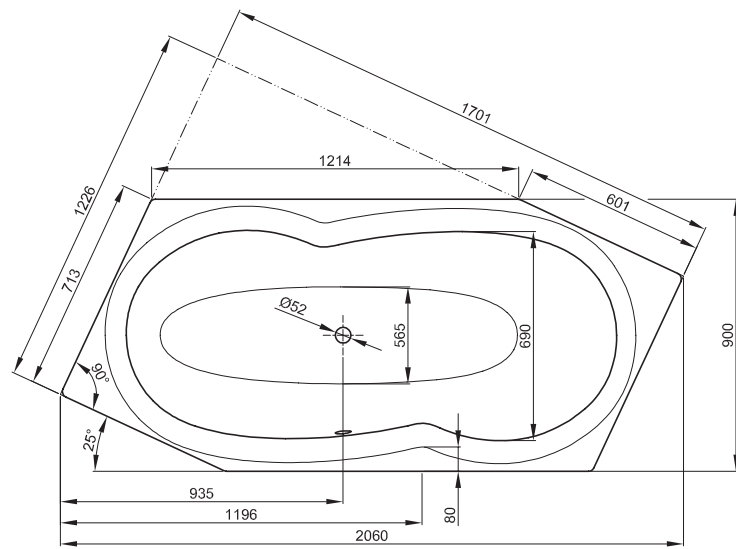

## BETTEMETRIC

bestelnr. 6840

bestelnr. 6841

Design: schmiedem design

bestelnr. 6840

bestelnr. 6841

Afmeting	bestelnr.	Inhoud
206 x 90 x 45 cm	6840 VOE re./overl. voor	190 liter
206 x 90 x 45 cm	6841 VOE li./overl. voor	190 liter