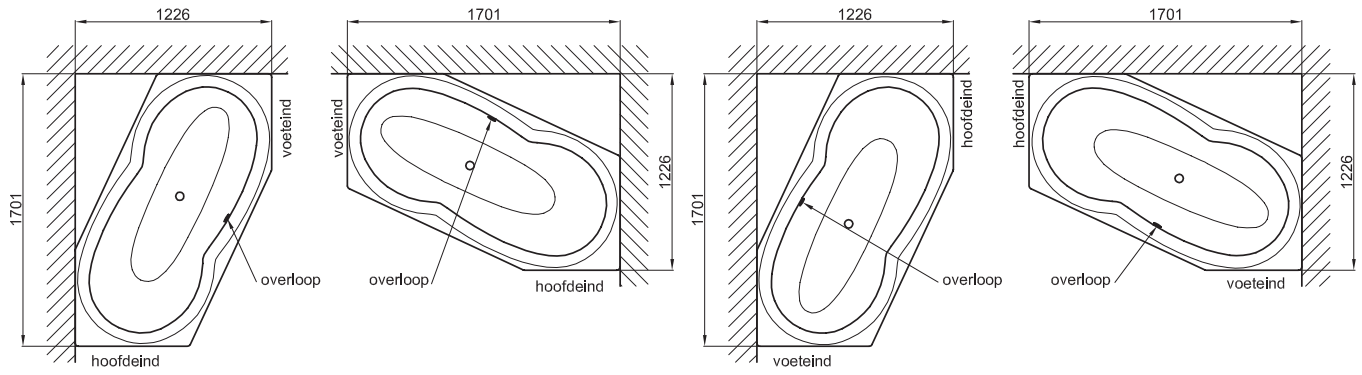

## BETTEMETRIC

bestelnr. 6840

bestelnr. 6841

Design: schmiedem design

bestelnr. 6840

bestelnr. 6841

Afmeting	bestelnr.	Inhoud
206 x 90 x 45 cm	6840 VOE re./overl. voor	190 liter
206 x 90 x 45 cm	6841 VOE li./overl. voor	190 liter