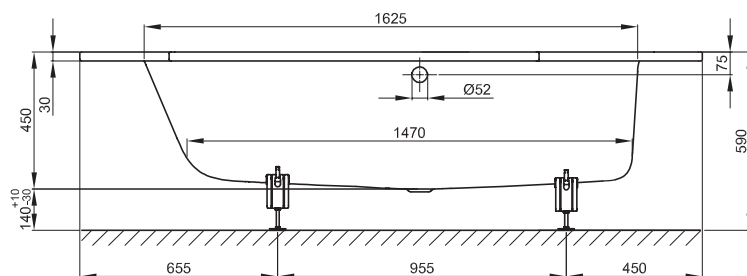

## BETTEMETRIC

bestelnr. 6840

bestelnr. 6841

Design: schmiedem design

bestelnr. 6840

bestelnr. 6841

Afmeting	bestelnr.	Inhoud
206 x 90 x 45 cm	6840 VOE re./overl. voor	190 liter
206 x 90 x 45 cm	6841 VOE li./overl. voor	190 liter