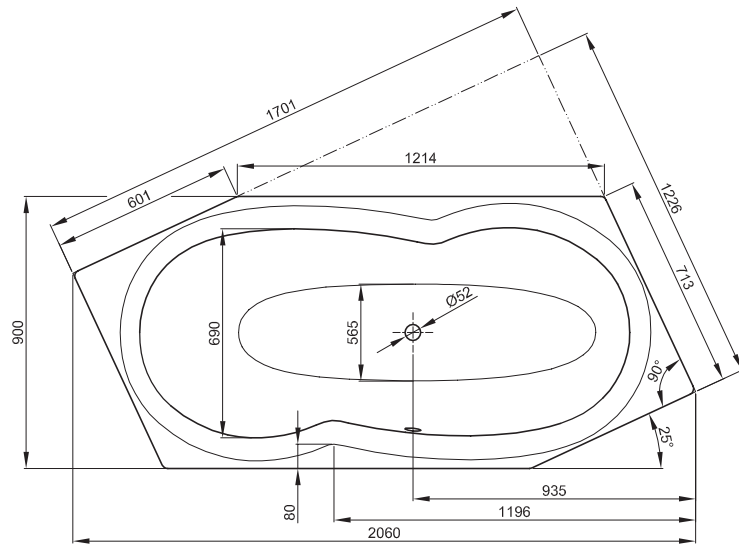

## BETTEMETRIC

bestelnr. 6840

bestelnr. 6841

Design: schmiedem design

bestelnr. 6840

bestelnr. 6841

Afmeting	bestelnr.	Inhoud
206 x 90 x 45 cm	6840 VOE re./overl. voor	190 liter
206 x 90 x 45 cm	6841 VOE li./overl. voor	190 liter