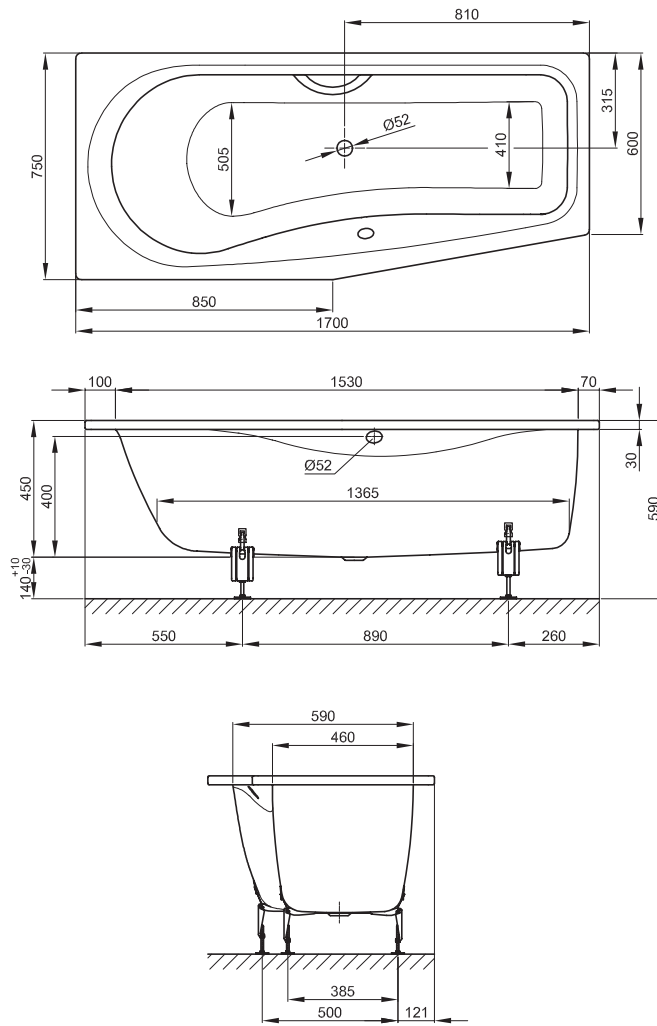

BETTELUNA

Design: schmidem design

Afbeelding: 170 x 75/60 cm, bestelnr. 2760, voeteinde rechts

Afmeting	bestelnr.	Inhoud **
170 x 75 x 45 cm	2750 links	158 liter
170 x 75 x 45 cm	2760 rechts	158 liter