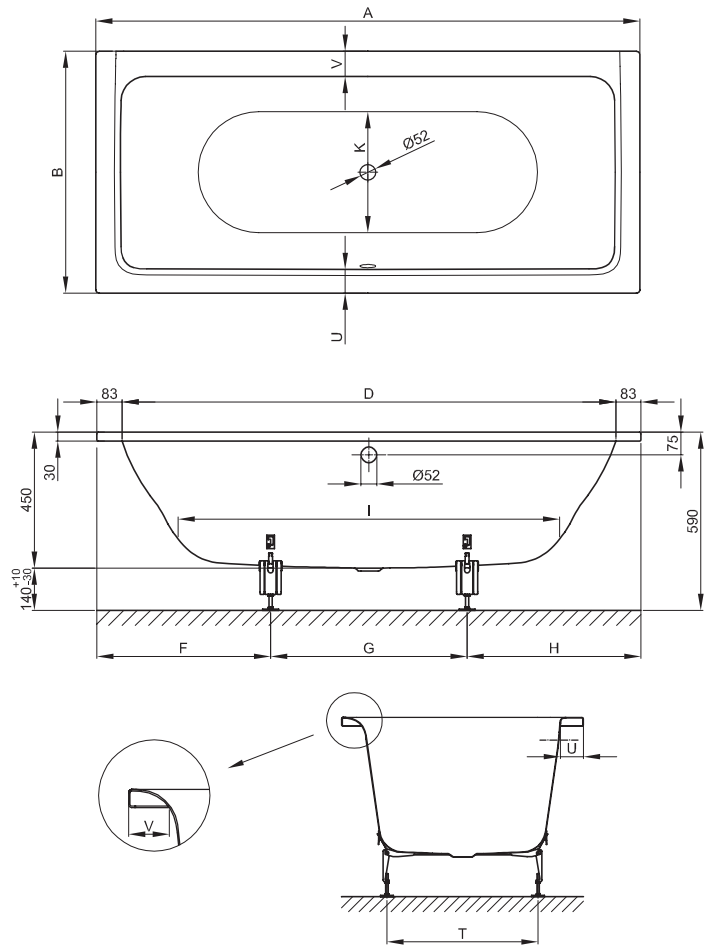

BETTEFREE

Afbeelding: 170 x 75 cm, bestelnr. 6829

Design: schmidtem design

Afmeting	A	B	D	F	G	H	I	K	T	U	V	bestelnr.	Inhoud **
170 x 75 x 45 cm	1700	750	1534	555	590	555	1160	485	430	80	85	6829	150 liter
180 x 80 x 45 cm	1800	800	1634	580	640	580	1260	535	480	80	85	6830	180 liter
190 x 90 x 45 cm	1900	900	1734	580	740	580	1360	635	580	80	85	6831	210 liter
200 x 100 x 45 cm	2000	1000	1834	625	750	625	1460	735	680	80	85	6832	240 liter

alle maten zijn in mm.