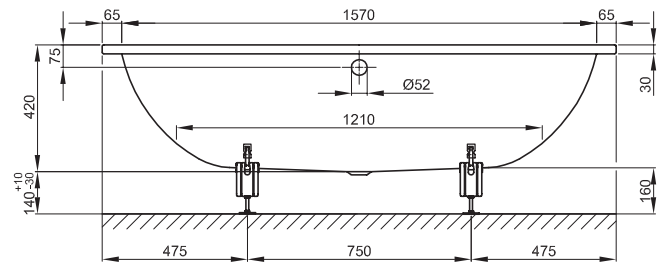

## BETTEDUETT

Afbeelding: 170 x 75 cm, bestelnr. 3020

afbeelding: 170 x 80 cm, asymmetrische badrand, bestelnr. 3100

Afmeting	A	B	C	E	F	H	N	bestelnr.	Inhoud **
170 x 75 x 42 cm	1700	750	65	65	475	475	65	3020	128 liter
170 x 80 x 42 cm	1700	800	65	65	475	475	115	3100	128 liter
180 x 80 x 42 cm	1800	800	115	115	530	530	115	3105	128 liter

alle maten zijn in mm.