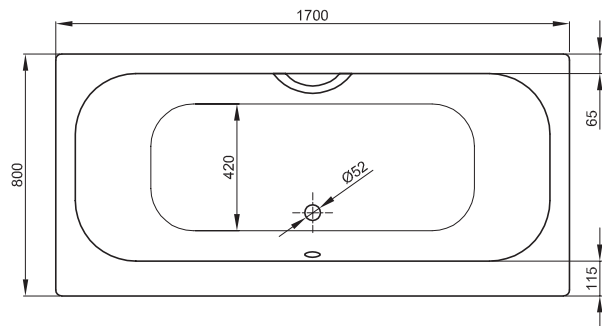

## BETTEDUETT

Afbeelding: 170 x 75 cm, bestelnr. 3020

afbeelding: 170 x 80 cm, asymmetrische badrand, bestelnr. 3100

Afmeting	A	B	C	E	F	H	N	bestelnr.	Inhoud **
170 x 75 x 42 cm	1700	750	65	65	475	475	65	3020	128 liter
170 x 80 x 42 cm	1700	800	65	65	475	475	115	3100	128 liter
180 x 80 x 42 cm	1800	800	115	115	530	530	115	3105	128 liter

alle maten zijn in mm.