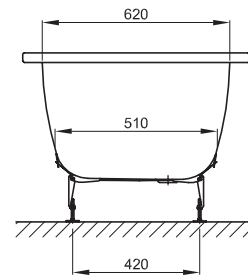

## BETTEDUETT

Afbeelding: 170 x 75 cm, bestelnr. 3020

afbeelding: 170 x 80 cm, asymmetrische badrand, bestelnr. 3100

Afmeting	A	B	C	E	F	H	N	bestelnr.	Inhoud **
170 x 75 x 42 cm	1700	750	65	65	475	475	65	3020	128 liter
170 x 80 x 42 cm	1700	800	65	65	475	475	115	3100	128 liter
180 x 80 x 42 cm	1800	800	115	115	530	530	115	3105	128 liter

alle maten zijn in mm.