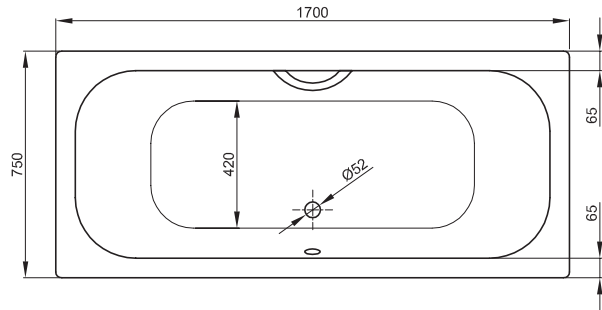

## BETTEDUETT

Afbeelding: 170 x 75 cm, bestelnr. 3020

afbeelding: 170 x 80 cm, asymmetrische badrand, bestelnr. 3100

Afmeting	A	B	C	E	F	H	N	bestelnr.	Inhoud **
170 x 75 x 42 cm	1700	750	65	65	475	475	65	3020	128 liter
170 x 80 x 42 cm	1700	800	65	65	475	475	115	3100	128 liter
180 x 80 x 42 cm	1800	800	115	115	530	530	115	3105	128 liter

alle maten zijn in mm.