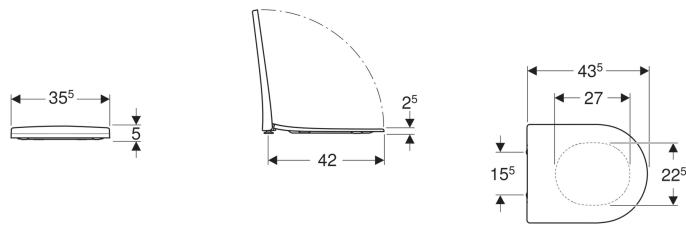

Geberit Acanto wc-zitting

Voorbeeldafbeelding

Eigenschappen

- Wc-deksel overlappend
- Slank design

- Antibacterieel

Technische gegevens

Materiaal | Duroplast

Art. nr.	Kleur / oppervlak	Snelspanner-scharnieren	Softclose	Bevestiging	Scharniermateriaal
500.604.01.2	Wit	Nee	Nee	Van boven	Messing verchroomd
500.605.01.2	Wit	Ja	Ja	Van boven	Messing verchroomd
500.660.01.2	Wit	Nee	Ja	Van boven	Messing verchroomd