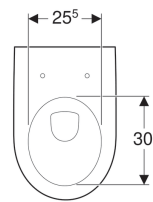

Geberit iCon wand-wc diepspoel, gesloten vorm

Voorbeeldafbeelding

Gebruiksdoelen

- Voor inbouwreservoirs
- Voor drukspoeler

Eigenschappen

- Wandhangend
- Diepspoel-wc
- Met spoelrand
- Eenvoudige bevestiging door Geberit wandbevestiging type EFF2 voor wc
- Type 1, volledig volume 6 / 5 l, volgens EN 997
- Type 2 volgens EN 997

- Spoelt met 4,5 l
- Gesloten vorm
- Verborgene bevestiging

Technische gegevens

Materiaal | Sanitairkeramiek

Leveringsomvang

- Bevestigingsmateriaal

Extra te bestellen

- Wc-zitting

Art. nr.	Kleur / oppervlak	B	H	T
204000000	Wit	35.5 cm	33 cm	53 cm
204000600	Wit / KeraTect	35.5 cm	33 cm	53 cm