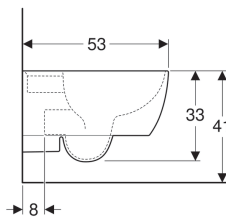

Geberit iCon wand-wc diepspoel, gesloten vorm

Voorbeeldafbeelding

Gebruiksdoelen

- Voor inbouwreservoirs
- Voor drukspoeler

Eigenschappen

- Wandhangend
- Diepspoel-wc
- Met spoelrand
- Eenvoudige bevestiging door Geberit wandbevestiging type EFF2 voor wc
- Type 1, volledig volume 6 / 5 l, volgens EN 997
- Type 2 volgens EN 997

- Spoelt met 4,5 l
- Gesloten vorm
- Verborgene bevestiging

Technische gegevens

Materiaal | Sanitairkeramiek

Leveringsomvang

- Bevestigingsmateriaal

Extra te bestellen

- Wc-zitting

Art. nr.	Kleur / oppervlak	B	H	T
204000000	Wit	35.5 cm	33 cm	53 cm
204000600	Wit / KeraTect	35.5 cm	33 cm	53 cm