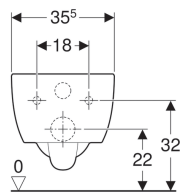

Geberit iCon wand-wc diepspoel, gesloten vorm

Voorbeeldafbeelding

Gebruiksdoelen

- Voor inbouwreservoirs
- Voor drukspoeler

Eigenschappen

- Wandhangend
- Diepspoel-wc
- Met spoelrand
- Eenvoudige bevestiging door Geberit wandbevestiging type EFF2 voor wc
- Type 1, volledig volume 6 / 5 l, volgens EN 997
- Type 2 volgens EN 997

- Spoelt met 4,5 l
- Gesloten vorm
- Verborgene bevestiging

Technische gegevens

Materiaal | Sanitairkeramiek

Leveringsomvang

- Bevestigingsmateriaal

Extra te bestellen

- Wc-zitting

Art. nr.	Kleur / oppervlak	B	H	T
204000000	Wit	35.5 cm	33 cm	53 cm
204000600	Wit / KeraTect	35.5 cm	33 cm	53 cm