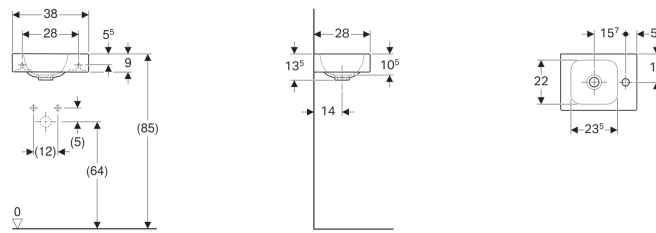

Geberit iCon fontein

Voorbeeldafbeelding

Eigenschappen

- Geschikt voor onderbouw
- Asymmetrisch

Technische gegevens

Materiaal

Fijn brandklei

Art. nr.	Kleur / oppervlak	Kraangat	Overloop	B	H	T
124736000	Wit	Rechts	Zonder	38 cm	13.5 cm	28 cm
124736600	Wit / KeraTect	Rechts	Zonder	38 cm	13.5 cm	28 cm
124836000	Wit	Links	Zonder	38 cm	13.5 cm	28 cm
124836600	Wit / KeraTect	Links	Zonder	38 cm	13.5 cm	28 cm