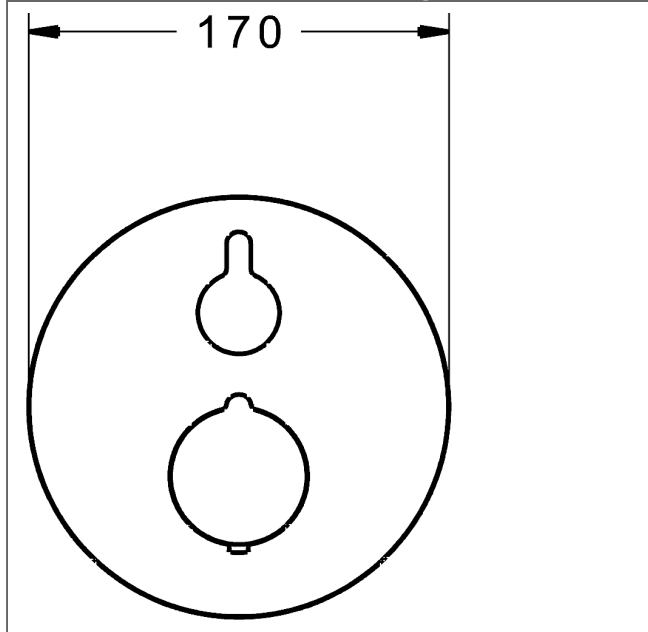

P-IX* (keurmerk aangevraagd)
Doorstroomhoeveelheid: 22/22 l/min (uitloop/douche, gemeten bij 3 bar waterdruk

- Oppervlakken in contact met drinkwater zijn nikkelvrij
- bestaande uit:
- bevestiging van de basiseenheid met 4 schroeven
- Geruisdemper
- Veiligheidsblokkering tegen verbranden bij 38 °C
- Decorset bestaande uit:
- Hendel voor doseerregeling
- Temperatuurselectiegreep met veiligheidsblokkering bij 38 °C
- Huls en wandrozet
- Rozet rond, Ø 170 mm
- BLUECLICK Rozettendrager voor eenvoudige montage
- BLUESWITCH handmatig, keramische omstelling bad/douche
- (-) voor drukonafhankelijke functie
- BLUETUNE richting van de rozet na inbouw van ± 3,5° mogelijk

HANSA 3.4 thermostaat regeldeel zonder afsluiter

Artikelnummer: 59914114

Aantal in keuzelijst: 1

HANSA 3.4 thermostaat regeldeel zonder afsluiter

Artikelnummer: 59914114

Aantal in keuzelijst: 1

Varianten	Art.nr.	
verchromd	88629045	

past bij inbouwdeel 8000 / 8001

Productafbeelding

Producttekening

Producttekening

Verwante producten

Afbeelding:	Omschrijving:	Artikelnummer:
	HANSABUEBOX basiseenheid, compacte oplossing, DN 15 inbouwdeel zonder voorafsluiting	80000000
	HANSABUEBOX basiseenheid, compact-oplossing, DN 20 inbouwdeel met voorafsluiting	80010000