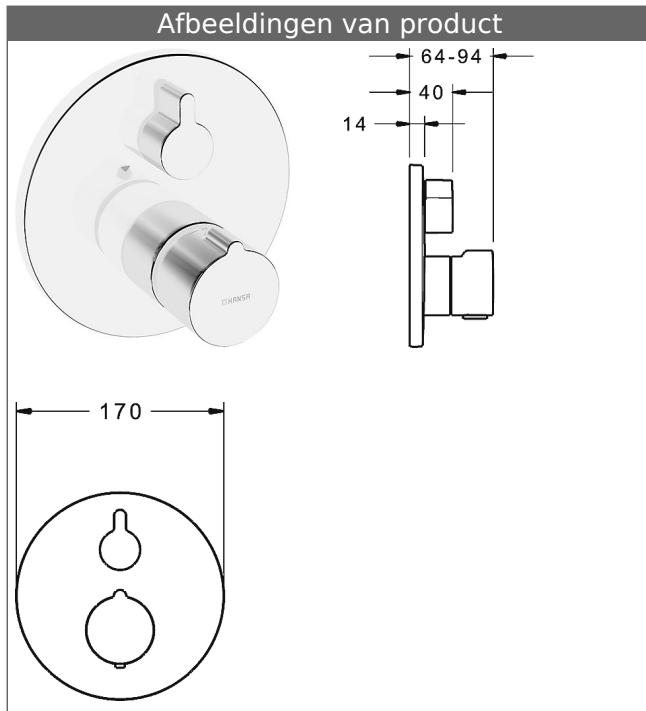

**HANSABLUEBOX bedieningseenheid met decorset
bij HANSAHOME-thermostaat-badmengkraan
met geïntegreerde keramische mengregeling
schroefloze rozet
{Funktioneinheit mit BLUESWITCH Umstellung und Absperrung}**

Omschrijving

HANSABLUEBOX bedieningseenheid met decorset bij HANSAHOME-thermostaat-badmengkraan met geïntegreerde keramische mengregeling schroefloze rozet {Funktioneinheit mit BLUESWITCH Umstellung und Absperrung}

P-IX* (keurmerk aangevraagd)
Doorstroomhoeveelheid: 22/22 l/min (uitloop/douche, gemeten bij 3 bar waterdruk

- Oppervlakken in contact met drinkwater zijn nikkelvrij
- bestaande uit:
- bevestiging van de basiseenheid met 4 schroeven
- Geruisdemper
- Veiligheidsblokkering tegen verbranden bij 38 °C
- Decorset bestaande uit:
- Hendel voor doseerregeling
- Temperatuurselectiegreep met veiligheidsblokkering bij 38 °C
- Huls en wandrozet
- Rozet rond, Ø 170 mm
- BLUECLICK Rozettendrager voor eenvoudige montage
- BLUESWITCH handmatig, keramische omstelling bad/douche
- (-) voor drukonafhankelijke functie
- BLUETUNE richting van de rozet na inbouw van ± 3,5° mogelijk

HANSA 3.4 thermostaat regeldeel zonder afsluiter

Artikelnummer: 59914114

Aantal in keuzelijst: 1

HANSA 3.4 thermostaat regeldeel zonder afsluiter

Artikelnummer: 59914114

Aantal in keuzelijst: 1

Varianten	Art.nr.	
verchromd	88629045	