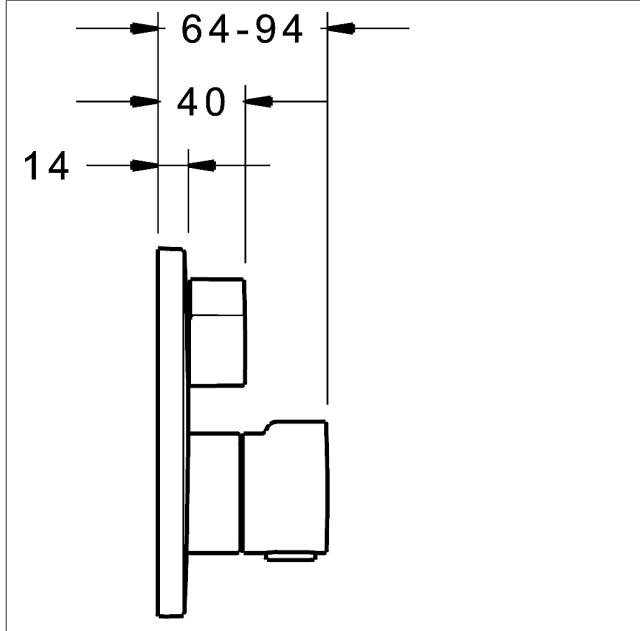

P-IX* (keurmerk aangevraagd)
Doorstroomhoeveelheid: 22/22 l/min (uitloop/douche, gemeten bij 3 bar waterdruk

- Oppervlakken in contact met drinkwater zijn nikkelvrij
- bestaande uit:
- bevestiging van de basiseenheid met 4 schroeven
- Geruisdemper
- Veiligheidsblokkering tegen verbranden bij 38 °C
- Decorset bestaande uit:
- Hendel voor doseerregeling
- Temperatuurselectiegreep met veiligheidsblokkering bij 38 °C
- Huls en wandrozet
- Rozet rond, Ø 170 mm
- BLUECLICK Rozettendrager voor eenvoudige montage
- BLUESWITCH handmatig, keramische omstelling bad/douche
- (-) voor drukonafhankelijke functie
- BLUETUNE richting van de rozet na inbouw van ± 3,5° mogelijk

HANSA 3.4 thermostaat regeldeel zonder afsluiter

Artikelnummer: 59914114

Aantal in keuzelijst: 1

HANSA 3.4 thermostaat regeldeel zonder afsluiter

Artikelnummer: 59914114

Aantal in keuzelijst: 1

Varianten	Art.nr.	
verchromd	88629045	

past bij inbouwdeel 8000 / 8001

Productafbeelding

Producttekening

Producttekening

Verwante producten

Afbeelding:	Omschrijving:	Artikelnummer:
	HANSABUEBOX basiseenheid, compacte oplossing, DN 15 inbouwdeel zonder voorafsluiting	80000000
	HANSABUEBOX basiseenheid, compact-oplossing, DN 20 inbouwdeel met voorafsluiting	80010000