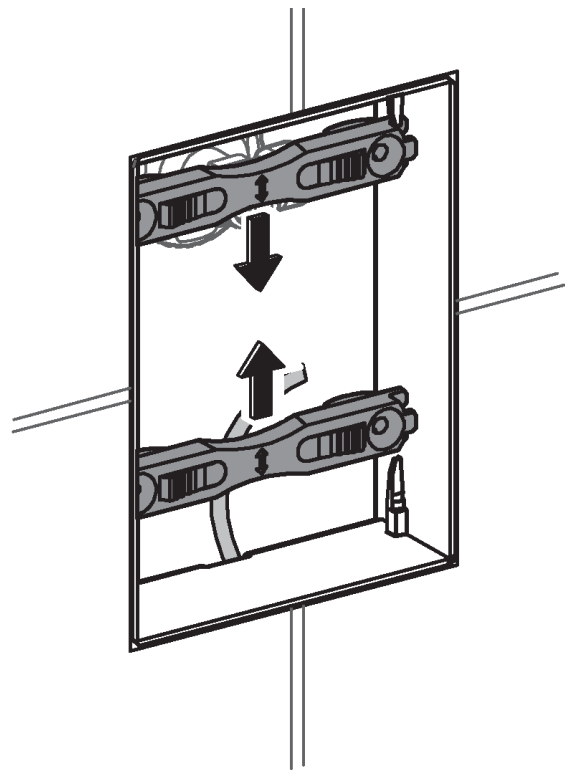

RUS

Pure Freude an Wasser

GROHE
WAVES

D

+49 571 3989 333
helpline@grohe.de

A

+43 1 68060
info-at@grohe.com

AUS