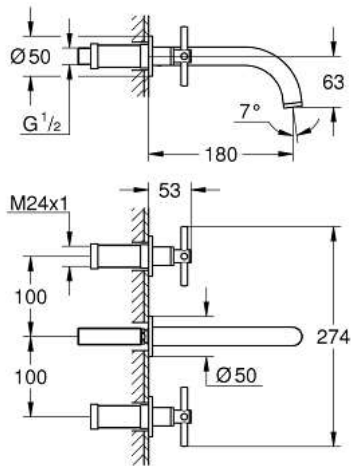

## 20 164 GL3 GROHE Atrio Driegats Wastafelmengkraan

[https://www.grohe.nl/nl\\_nl/grohe-atrion-driegats-wastafelmengkraan-20164GL3.html](https://www.grohe.nl/nl_nl/grohe-atrion-driegats-wastafelmengkraan-20164GL3.html)

- wandmontage
- zonder inbouwdeel
- alleen te gebruiken met
- 29 025 002
- stopkranen warm/koud met keramisch bovendeel, slag 90°
- GROHE StarLight afwerking
- GROHE EcoJoy 5,7 l/min laminaarstraalregelaar
- steekmaat 200 mm
- sprong 180 mm
- met kruisgrepen
- Inclusief twee verschillende sets afdekkapjes. Eén set met 'H' en 'C' markering en één zonder markering.