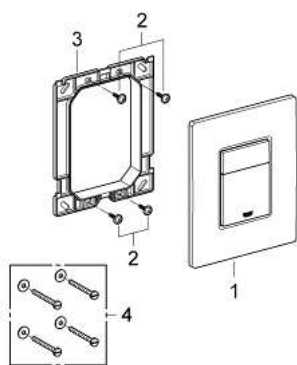

38 966 SH0 **EVEN BEDIENINGSPLAAT**

PRODUCTOMSCHRIJVING

- voor Dual flush of Start-Stop bediening
- voor pneumatische bodemventiel AV1
- verticale en horizontale montage
- 156 x 197 mm
- van ABS
- **GROHE EcoJoy** technologie voor minder water en een perfecte straal

38 966 SH0 **EVEN BEDIENINGSPLAAT**

ONDERDELEN

- 1: afdekplaat met drukknop (Bestel-nr 42371SH0)
- 2: Borgschroef (Bestel-nr 6636200M)
- 3: Montageframe (Bestel-nr 43207000)
- 4: Bevestigingsset (Bestel-nr 4308500M)*