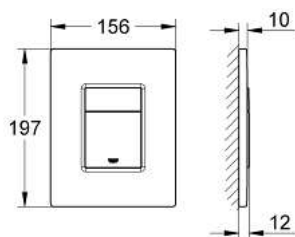

38 966 SH0 **EVEN BEDIENINGSPLAAT**

PRODUCTOMSCHRIJVING

- voor Dual flush of Start-Stop bediening
- voor pneumatische bodemventiel AV1
- verticale en horizontale montage
- 156 x 197 mm
- van ABS
- **GROHE EcoJoy** technologie voor minder water en een perfecte straal

38 966 SH0 **EVEN BEDIENINGSPLAAT**

ONDERDELEN

- 1: afdekplaat met drukknop (Bestel-nr 42371SH0)
- 2: Borgschroef (Bestel-nr 6636200M)
- 3: Montageframe (Bestel-nr 43207000)
- 4: Bevestigingsset (Bestel-nr 4308500M)*