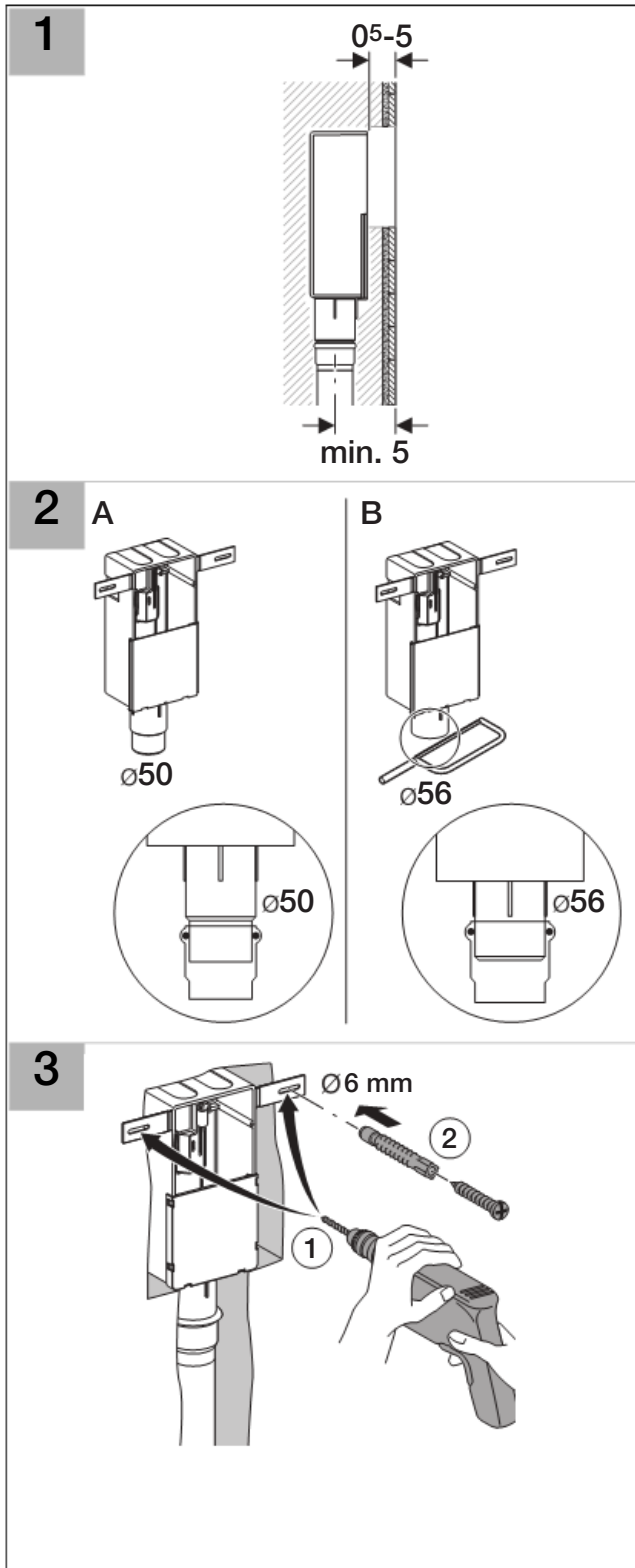

Installation

D16822-001&BDC © 01-2007

Geberit International AG
 Schachenstrasse 77
 CH-8645 Jona
www.geberit.com
dokumentation@geberit.com