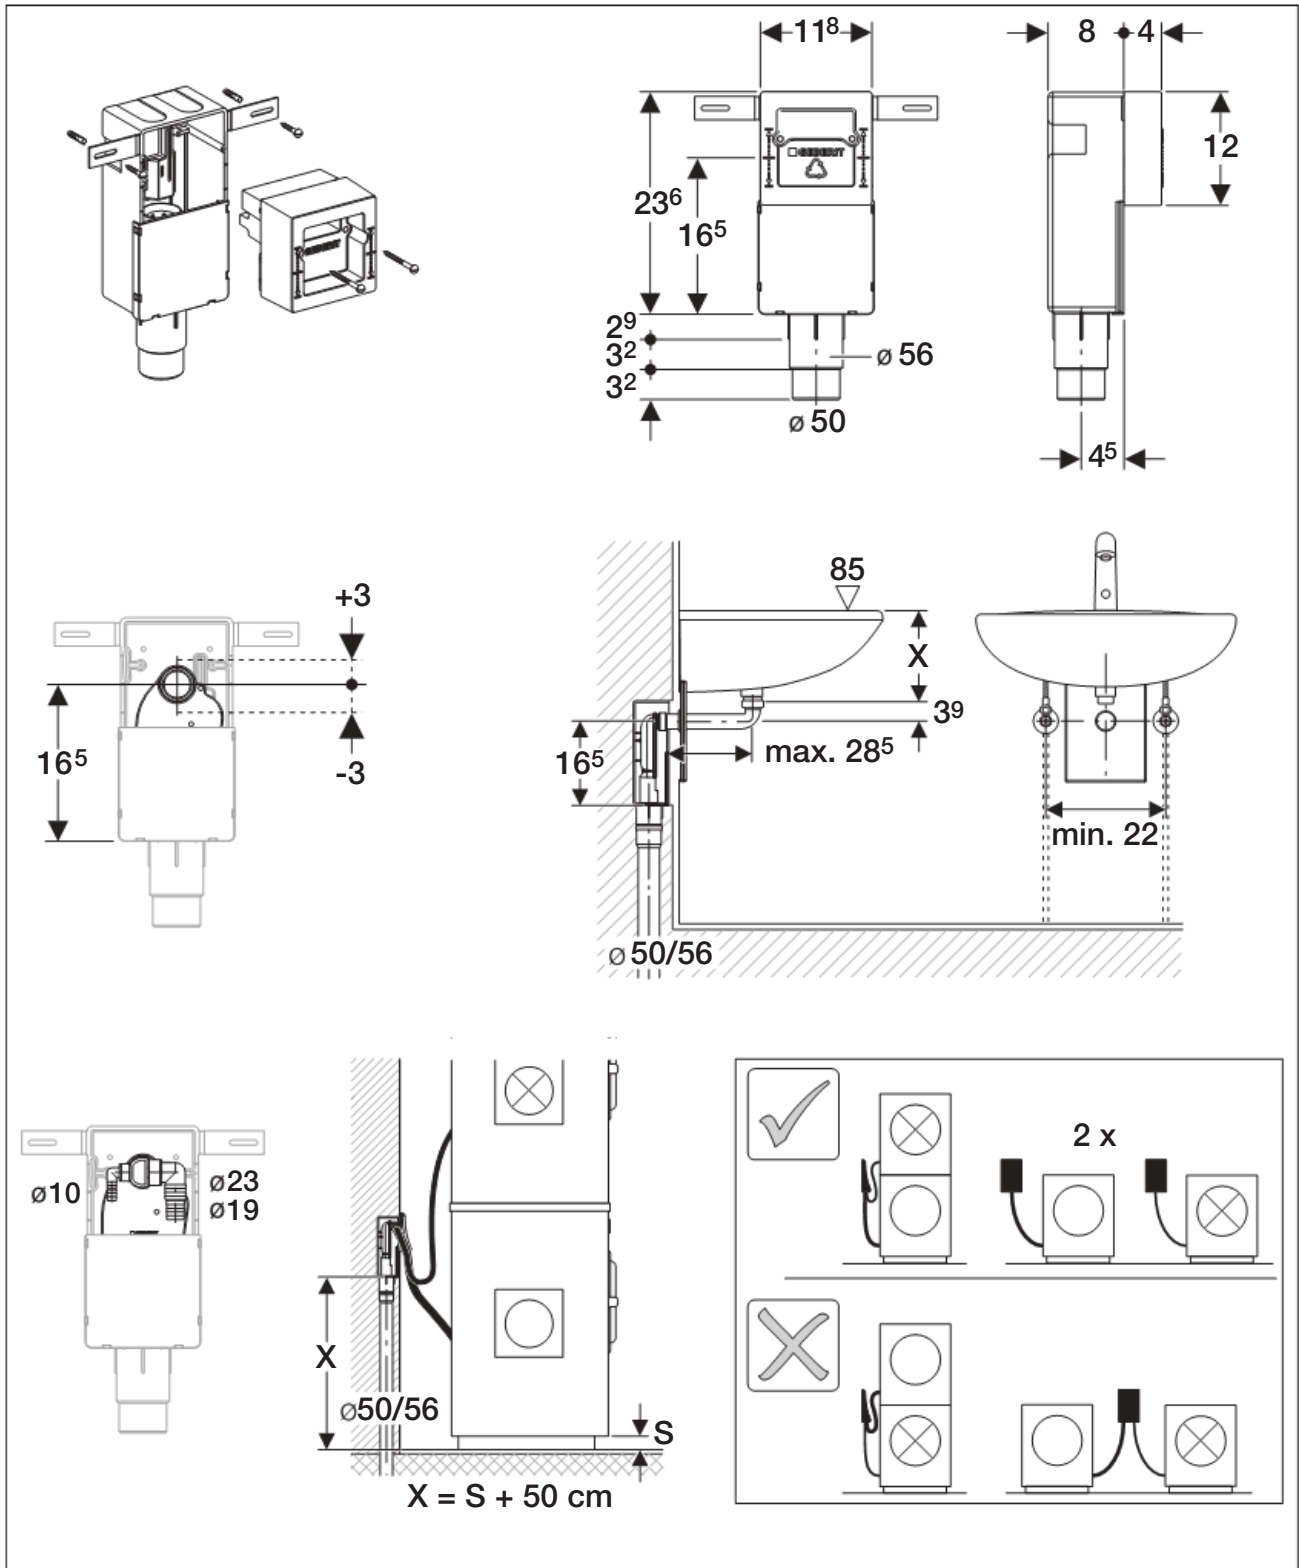

Installation

D16822-001&BDC © 01-2007

Geberit International AG
 Schachenstrasse 77
 CH-8645 Jona
www.geberit.com
dokumentation@geberit.com