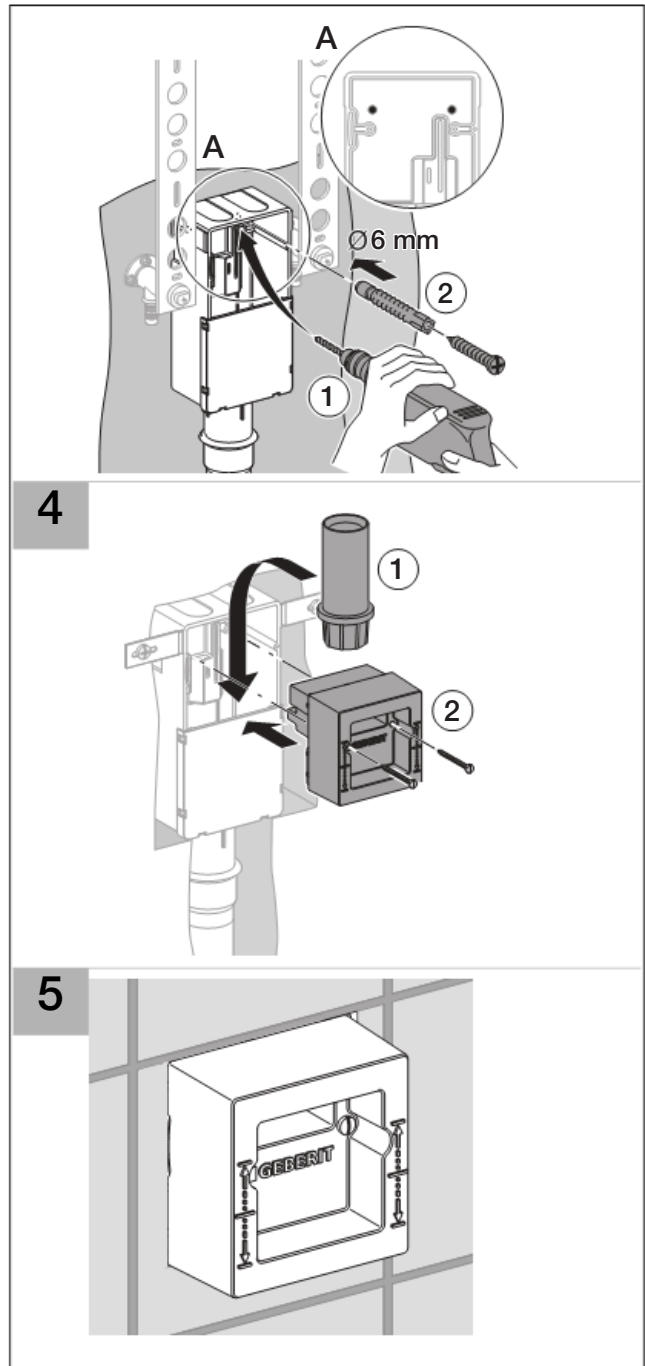

Installation

D16822-001&BDC © 01-2007

Geberit International AG
 Schachenstrasse 77
 CH-8645 Jona
www.geberit.com
dokumentation@geberit.com