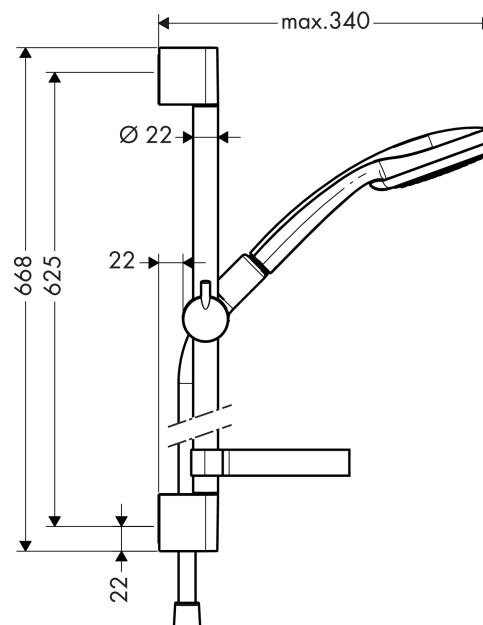

## Beschrijving

- Rain krachtige regenstraal, mono straal, massagestraal
- wisselen van straalsoort door straalplaat te draaien
- diameter van de handdouche is 100 mm
- meedraaiende wartel aan douchezijde tegen verdraaien van de doucheslang
- traploos in hoogte verstelbaar
- 90° instelbaar schuifstuk, draait naar links en rechts, omhoog en omlaag
- verchromde wandsteunen

## Bestaande uit

- Croma 100 Multi handdouche (#28536XXX)
- Unica'C glijstang 65 cm (#27611XXX)
- Isiflex 'B doucheslang 160 cm (#28276XXX)
- Casetta'C zeepschaal (#28678XXX)

## Optioneel toebehoren

- Opvulschijfje (#97450XXX)

## Maattekening