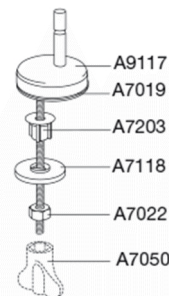

Kleur

Wit

Omschrijving

PRESSALIT closetzitting met deksel, model "Pressalit Sway Uni", Art. nr. 970 uit door en door gekleurd Duroplast, met soft close en D05/BL6 Uni scharnier met lift-off uit V2A roestvrijstaal.

- snelontkoppeling van zitting en deksel voor eenvoudige reiniging
- hartafstand scharniergeaten: 92-170 mm
- belastbaarheid zittingring max. 240 kg
- brede toepasbaarheid op universele closetpotten
- 10 jaar garantie