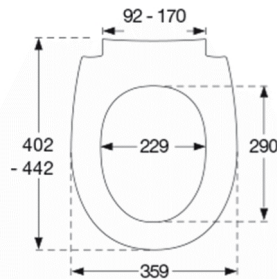

Kleur

Wit

Omschrijving

PRESSALIT closetzitting met deksel, model "Pressalit Sway Uni", Art. nr. 970 uit door en door gekleurd Duroplast, met soft close en D05/BL6 Uni scharnier met lift-off uit V2A roestvrijstaal.

- snelontkoppeling van zitting en deksel voor eenvoudige reiniging
- hartafstand scharniergeaten: 92-170 mm
- belastbaarheid zittingring max. 240 kg
- brede toepasbaarheid op universele closetpotten
- 10 jaar garantie