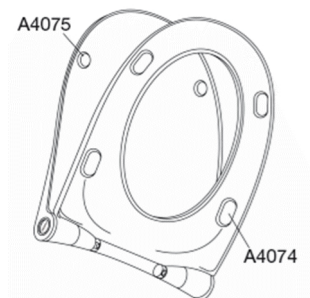

Pressalit Sway Uni 970
Toiletzitting met soft close en lift-off incl. scharnieren in roestvrij
staal

Functie

Lift-off, Soft close

Artikelnummer

970000-D05999
EAN:5708590340586

Met zijn fraai gecomponeerde lijnen demonstreert SWAY Uni hoe rankheid en robuustheid kunnen samengaan. Verwen uzelf met een zitting die perfect aansluit op uw smaakvolle levensstijl.

Kleur

Wit

Omschrijving

PRESSALIT closetzitting met deksel, model "Pressalit Sway Uni", Art. nr. 970 uit door en door gekleurd Duroplast, met soft close en D05/BL6 Uni scharnier met lift-off uit V2A roestvrijstaal.

- snelontkoppeling van zitting en deksel voor eenvoudige reiniging
- hartafstand scharniergeaten: 92-170 mm
- belastbaarheid zittingring max. 240 kg
- brede toepasbaarheid op universele closetpotten
- 10 jaar garantie