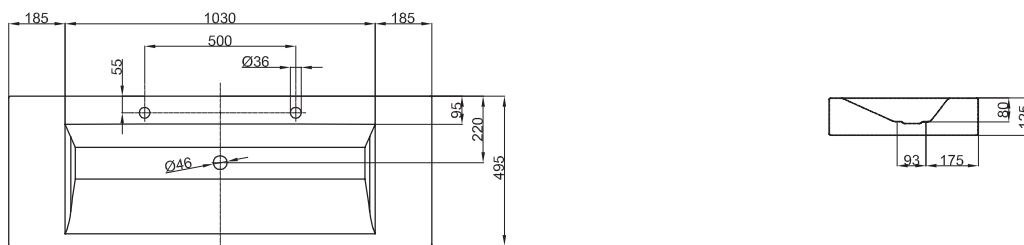

## Technische Gegevens

### BETTEAQUA WANDWASTAFEL

Wandwastafel rechthoekig, 1400 x 495 x 125 mm, geëmailleerd, met 2 kraangaten, zonder overloop, incl. bevestigingsmateriaal

Design: schmidem design

bestelnr.	A052 HLW2
Afmeting	140 x 49,5 x 12,5 cm
Kleuren	Leverbaar in wit, kleurwereld <b>BETTEFLOOR</b> en andere sanitairkleuren
Extras	Leverbaar in het gemakkelijk te onderhouden oppervlak <b>BETTEGLAZUUR® PLUS</b>

### Aanbevelingen voor Kranen

Voor een optimale waterstraal wordt aanbevolen om kranen te gebruiken met rechte uitloop en perlator.

Voorsprong kraan:  
ca. 145 mm vanaf midden kraangat