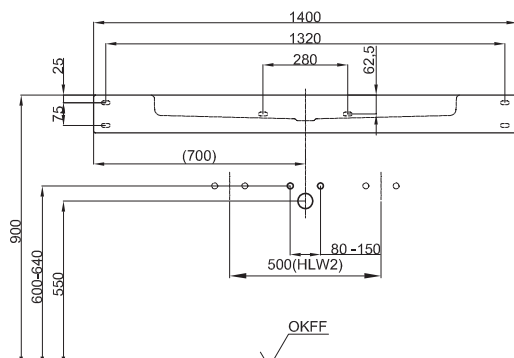

Montage en Aansluitmaten

Productiewijzigingen en toleranties voorbehouden.