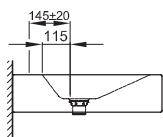

### BETTEAQUA WANDWASTAFEL

Wandwastafel rechthoekig, 1400 x 495 x 125 mm, geëmailleerd, met 2 kraangaten, zonder overloop, incl. bevestigingsmateriaal

Design: schmidem design

bestelnr.	A052 HLW2
Afmeting	140 x 49,5 x 12,5 cm
Kleuren	Leverbaar in wit, kleurwereld <b>BETTEFLOOR</b> en andere sanitairkleuren
Extras	Leverbaar in het gemakkelijk te onderhouden oppervlak <b>BETTEGLAZUUR® PLUS</b>

### Aanbevelingen voor Kranen

Voor een optimale waterstraal wordt aanbevolen om kranen te gebruiken met rechte uitloop en perlator.

Voorsprong kraan:  
ca. 145 mm vanaf midden kraangat