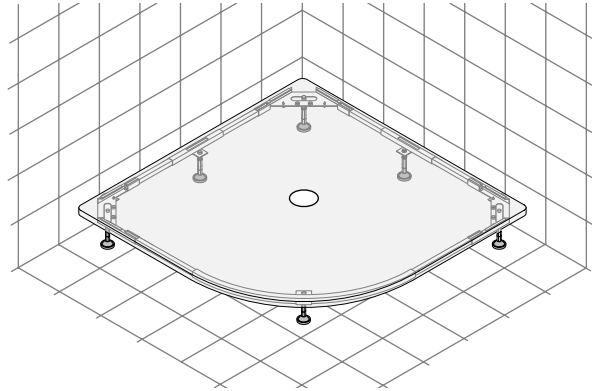

BETTEFUSS-SYSTEM FÜR BETTEFLOOR
BETTEFOOT-SYSTEM FOR BETTEFLOOR
SYSTEME DE PIEDS BETTE POUR BETTEFLOOR
BETTEPOTEN-SYSTEM VOOR BETTEFLOOR

Rev. 7 / 16.09.13 / Z0013228

④ Entkoppelung durch Gummistreifen
 Noise insulated
 Isolement phonique
 Contactvrij door rubberen strip

② Füße höhenverstellbar
 Height adjustable feet
 Pieds réglables en hauteur
 In hoogte verstelbare poten

⑥ Optimale Lastabtragung
 - kein Fugenriss
 Max. stability = min. movement
 = long lasting sealing
 Stabilité maximale = mouvement minimal = joint de longue durée
 Optimale draagkracht - geen voeg opening