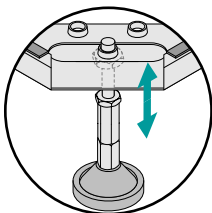

BETTEFUSS-SYSTEM FÜR BETTEFLOOR
BETTEFOOT-SYSTEM FOR BETTEFLOOR
SYSTEME DE PIEDS BETTE POUR BETTEFLOOR
BETTEPOTEN-SYSTEM VOOR BETTEFLOOR

Rev. 7 / 16.09.13 / Z0013228

④ Entkoppelung durch Gummistreifen
 Noise insulated
 Isolement phonique
 Contactvrij door rubberen strip

① Stabiler galvanisch verzinkter Rahmen
 Solid zinc coated frame
 Cadre stable, revêtu de zinc
 Stabiel, galvanisch verzinkt raamwerk

⑤ Antidröhnplatten vollflächig einsetzbar
 Easy installation even in connection with the antinoise system
 Installation facile même en utilisant des plaques d'insonorisation
 Geluiddempende platen volledig inzetbaar

② Füße höhenverstellbar
 Height adjustable feet
 Pieds réglables en hauteur
 In hoogte verstelbare poten

⑥ Optimale Lastabtragung
 - kein Fugenriss
 Max. stability = min. movement
 = long lasting sealing
 Stabilité maximale = mouvement minimal = joint de longue durée
 Optimale draagkracht - geen voeg opening