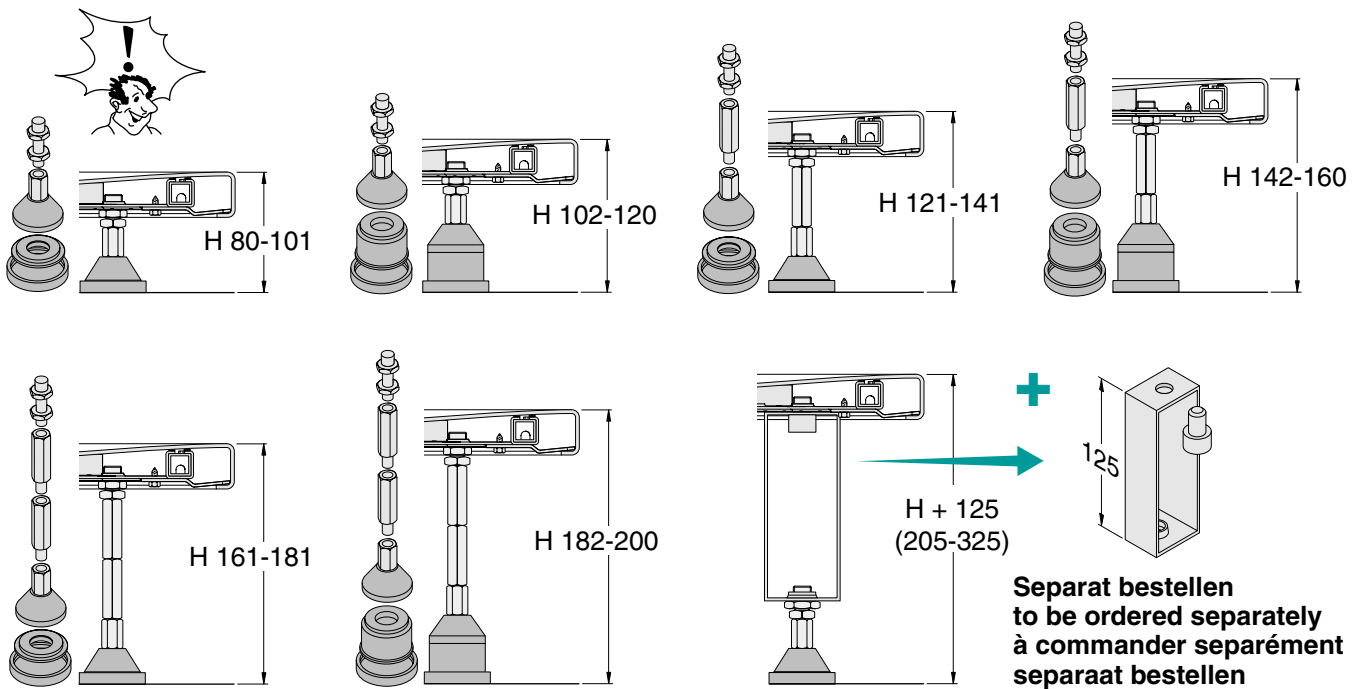

Lieferung / delivery / livraison / Levering

BETTEFUSS-SYSTEM FÜR BETTEFLOOR INSTALLATION