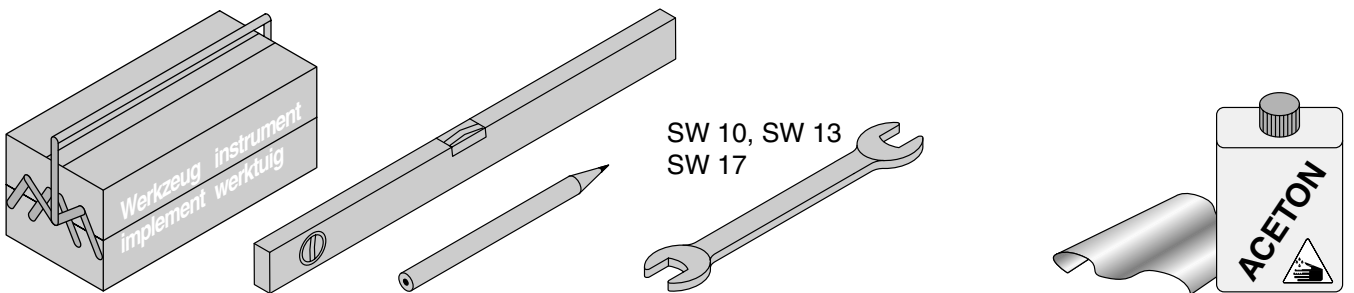

BETTEFUSS-SYSTEM FÜR BETTEFLOOR INSTALLATION