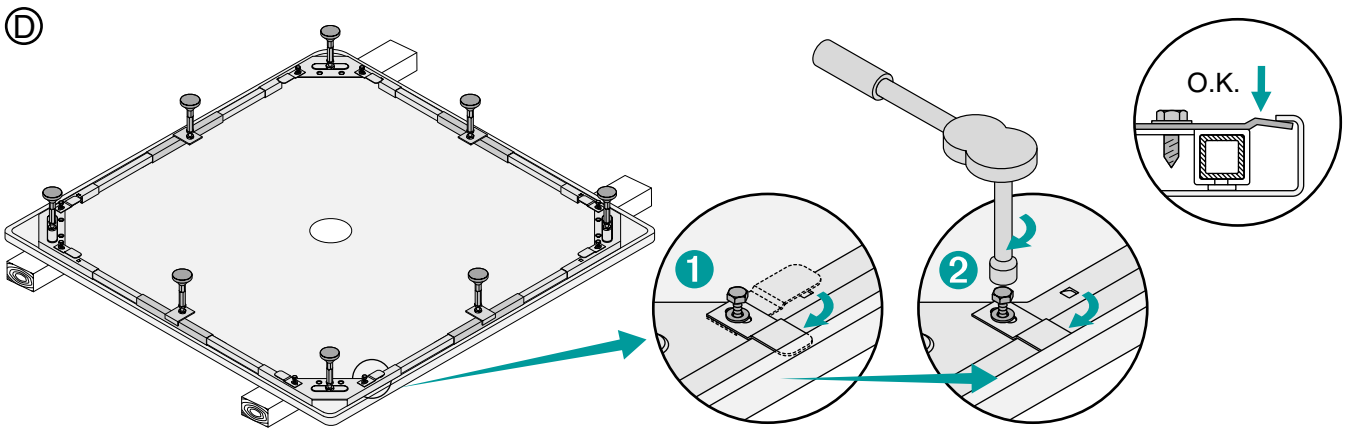

② Füße höhenverstellbar
 Height adjustable feet
 Pieds réglables en hauteur
 In hoogte verstelbare poten

⑥ Optimale Lastabtragung
 - kein Fugenriss
 Max. stability = min. movement
 = long lasting sealing
 Stabilité maximale = mouvement minimal = joint de longue durée
 Optimale draagkracht - geen voeg opening

③ Schnelle, einfache Montage
 Fast and easy installation
 Installation rapide et facile
 Snelle en eenvoudige montage

BETTEFUSS-SYSTEM FÜR BETTEFLOOR
INSTALLATION

Lieferung / delivery / livraison / Levering

BETTEFUSS-SYSTEM FÜR BETTEFLOOR INSTALLATION

BETTEFUSS-SYSTEM FÜR BETTEFLOOR INSTALLATION

Abfluß vorbereiten / prepare drain
 préparer le vidage / afvoer vorrbereide

BETTEFUSS-SYSTEM FÜR BETTEFLOOR INSTALLATION