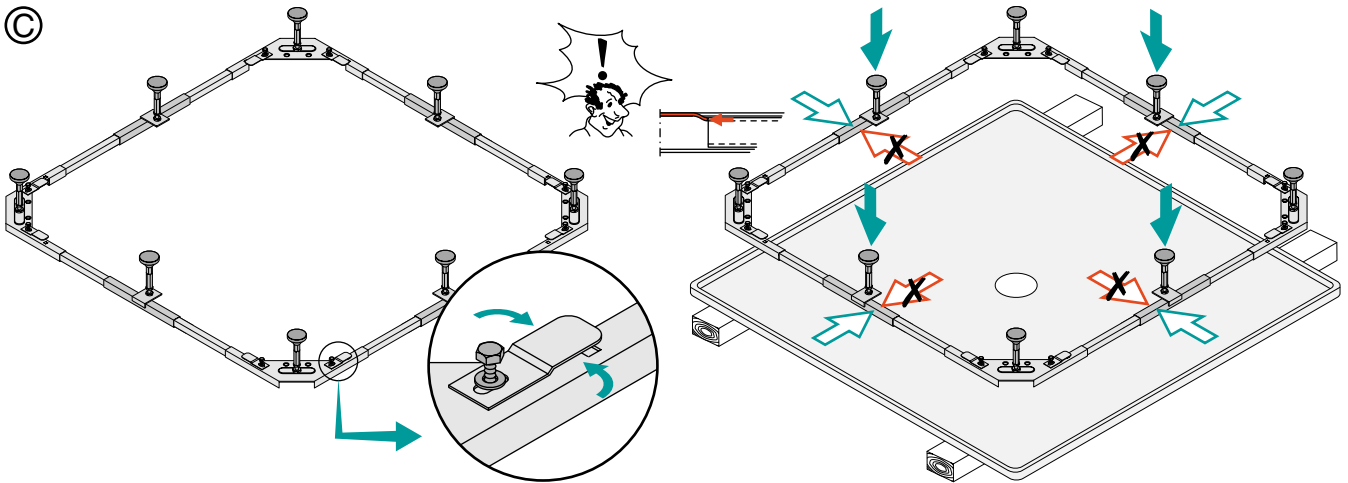

② Füße höhenverstellbar
 Height adjustable feet
 Pieds réglables en hauteur
 In hoogte verstelbare poten

⑥ Optimale Lastabtragung
 - kein Fugenriss
 Max. stability = min. movement
 = long lasting sealing
 Stabilité maximale = mouvement minimal = joint de longue durée
 Optimale draagkracht - geen voeg opening

③ Schnelle, einfache Montage
 Fast and easy installation
 Installation rapide et facile
 Snelle en eenvoudige montage

BETTEFUSS-SYSTEM FÜR BETTEFLOOR
INSTALLATION

Lieferung / delivery / livraison / Levering

BETTEFUSS-SYSTEM FÜR BETTEFLOOR INSTALLATION

BETTEFUSS-SYSTEM FÜR BETTEFLOOR INSTALLATION

Abfluß vorbereiten / prepare drain
 préparer le vidage / afvoer vorrbereide

BETTEFUSS-SYSTEM FÜR BETTEFLOOR INSTALLATION