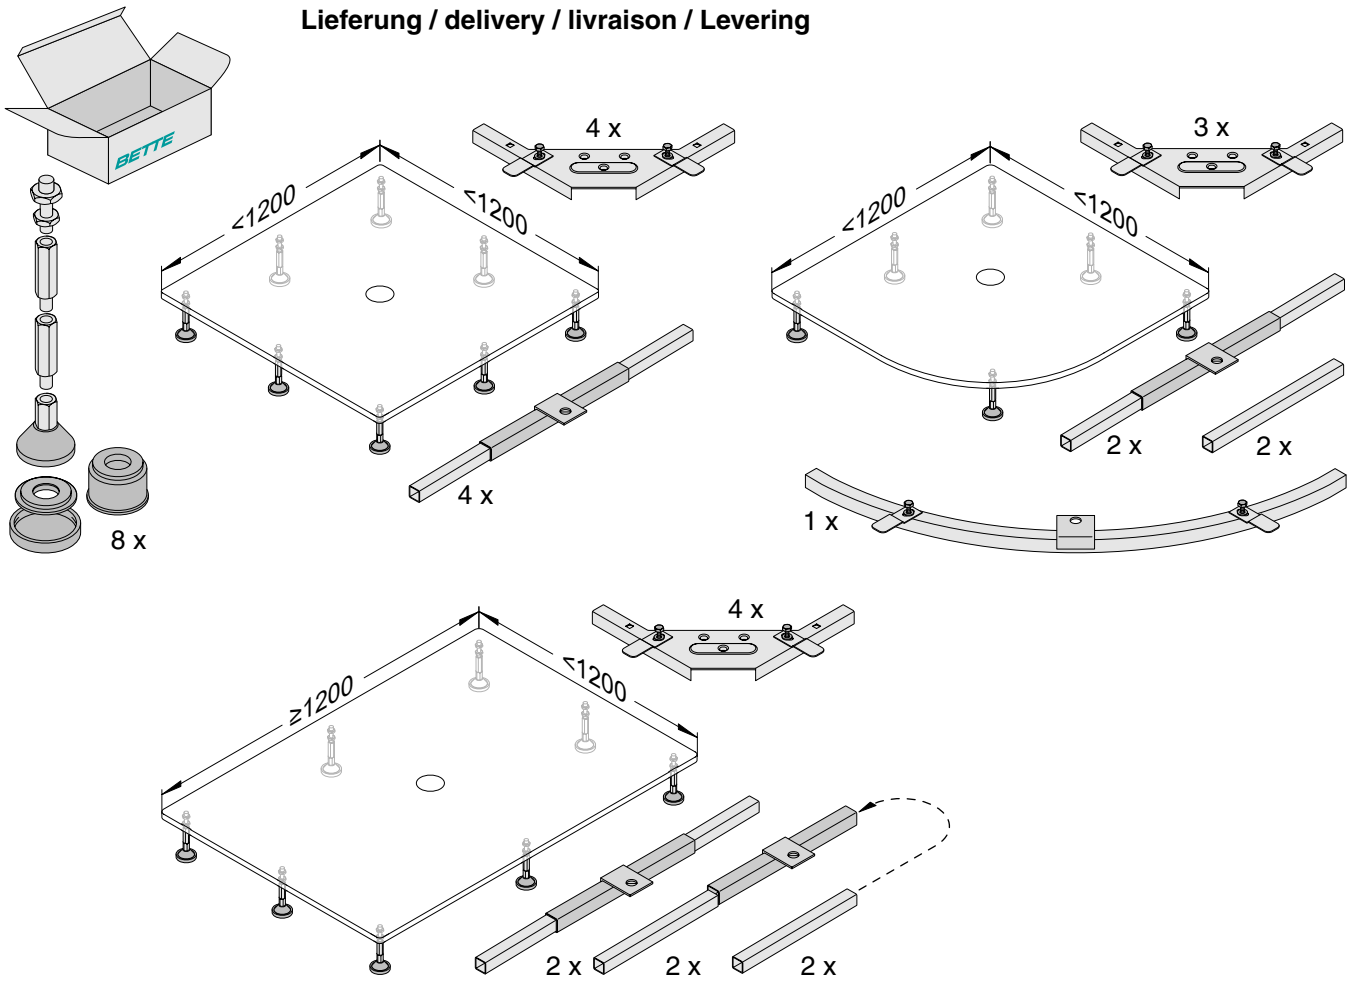

① Stabiler galvanisch verzinkter Rahmen
 Solid zinc coated frame
 Cadre stable, revêtu de zinc
 Stabiel, galvanisch verzinkt raamwerk

⑤ Antidröhnplatten vollflächig einsetzbar
 Easy installation even in connection with the antinoise system
 Installation facile même en utilisant des plaques d'insonorisation
 Geluiddempende platen volledig inzetbaar

② Füße höhenverstellbar
 Height adjustable feet
 Pieds réglables en hauteur
 In hoogte verstelbare poten

⑥ Optimale Lastabtragung
 - kein Fugenriss
 Max. stability = min. movement
 = long lasting sealing
 Stabilité maximale = mouvement minimal = joint de longue durée
 Optimale draagkracht - geen voeg opening

③ Schnelle, einfache Montage
 Fast and easy installation
 Installation rapide et facile
 Snelle en eenvoudige montage

BETTEFUSS-SYSTEM FÜR BETTEFLOOR
INSTALLATION

Lieferung / delivery / livraison / Levering