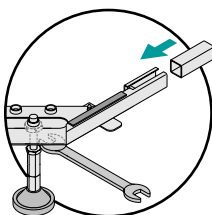

① Stabiler galvanisch verzinkter Rahmen
 Solid zinc coated frame
 Cadre stable, revêtu de zinc
 Stabiel, galvanisch verzinkt raamwerk

⑤ Antidröhnplatten vollflächig einsetzbar
 Easy installation even in connection with the antinoise system
 Installation facile même en utilisant des plaques d'insonorisation
 Geluiddempende platen volledig inzetbaar

② Füße höhenverstellbar
 Height adjustable feet
 Pieds réglables en hauteur
 In hoogte verstelbare poten

⑥ Optimale Lastabtragung
 - kein Fugenriss
 Max. stability = min. movement
 = long lasting sealing
 Stabilité maximale = mouvement minimal = joint de longue durée
 Optimale draagkracht - geen voeg opening