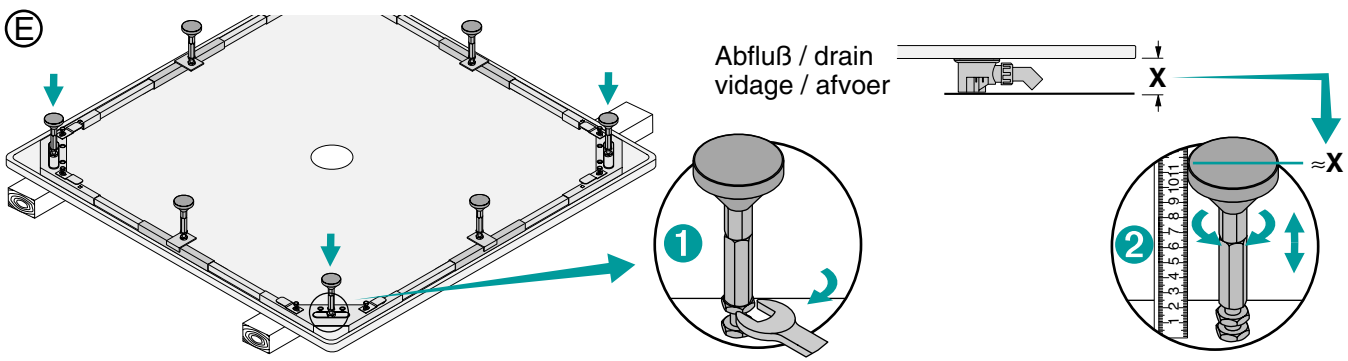

② Füße höhenverstellbar
 Height adjustable feet
 Pieds réglables en hauteur
 In hoogte verstelbare poten

⑥ Optimale Lastabtragung
 - kein Fugenriss
 Max. stability = min. movement
 = long lasting sealing
 Stabilité maximale = mouvement minimal = joint de longue durée
 Optimale draagkracht - geen voeg opening

③ Schnelle, einfache Montage
 Fast and easy installation
 Installation rapide et facile
 Snelle en eenvoudige montage

BETTEFUSS-SYSTEM FÜR BETTEFLOOR
INSTALLATION

Lieferung / delivery / livraison / Levering

BETTEFUSS-SYSTEM FÜR BETTEFLOOR INSTALLATION

BETTEFUSS-SYSTEM FÜR BETTEFLOOR INSTALLATION

Abfluß vorbereiten / prepare drain
 préparer le vidage / afvoer vorrbereide

BETTEFUSS-SYSTEM FÜR BETTEFLOOR INSTALLATION