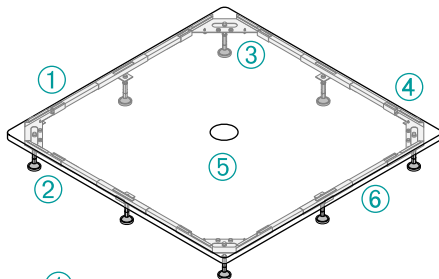

BETTEFUSS-SYSTEM FÜR BETTEFLOOR
BETTEFOOT-SYSTEM FOR BETTEFLOOR
SYSTEME DE PIEDS BETTE POUR BETTEFLOOR
BETTEPOTEN-SYSTEM VOOR BETTEFLOOR

Rev. 7 / 16.09.13 / Z0013228

④ Entkoppelung durch Gummistreifen
 Noise insulated
 Isolement phonique
 Contactvrij door rubberen strip

② Füße höhenverstellbar
 Height adjustable feet
 Pieds réglables en hauteur
 In hoogte verstelbare poten

⑥ Optimale Lastabtragung
 - kein Fugenriss
 Max. stability = min. movement
 = long lasting sealing
 Stabilité maximale = mouvement minimal = joint de longue durée
 Optimale draagkracht - geen voeg opening