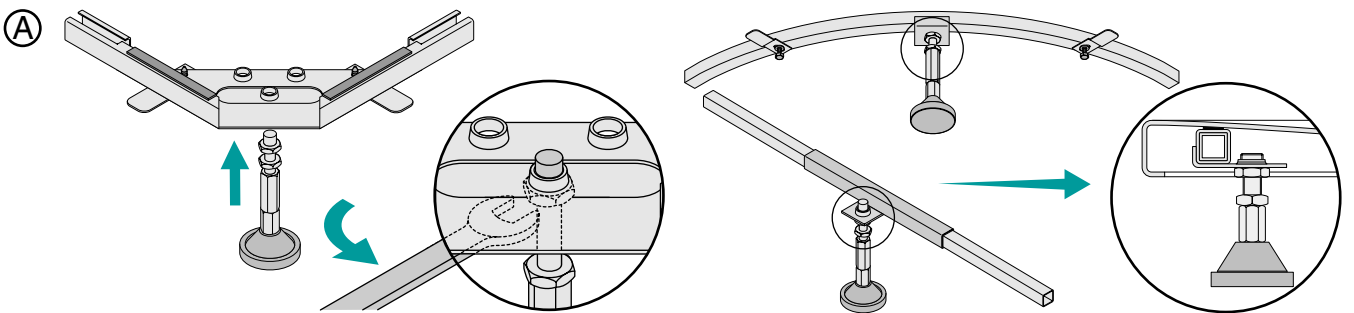

BETTEFUSS-SYSTEM FÜR BETTEFLOOR INSTALLATION