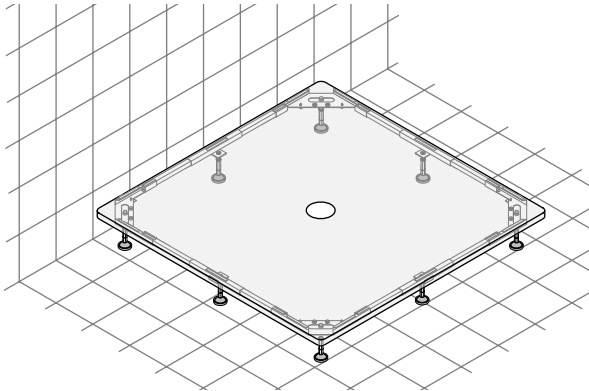

BETTEFUSS-SYSTEM FÜR BETTEFLOOR
BETTEFOOT-SYSTEM FOR BETTEFLOOR
SYSTEME DE PIEDS BETTE POUR BETTEFLOOR
BETTEPOTEN-SYSTEM VOOR BETTEFLOOR

Rev. 7 / 16.09.13 / Z0013228

④ Entkoppelung durch Gummistreifen
 Noise insulated
 Isolement phonique
 Contactvrij door rubberen strip

② Füße höhenverstellbar
 Height adjustable feet
 Pieds réglables en hauteur
 In hoogte verstelbare poten

⑥ Optimale Lastabtragung
 - kein Fugenriss
 Max. stability = min. movement
 = long lasting sealing
 Stabilité maximale = mouvement minimal = joint de longue durée
 Optimale draagkracht - geen voeg opening