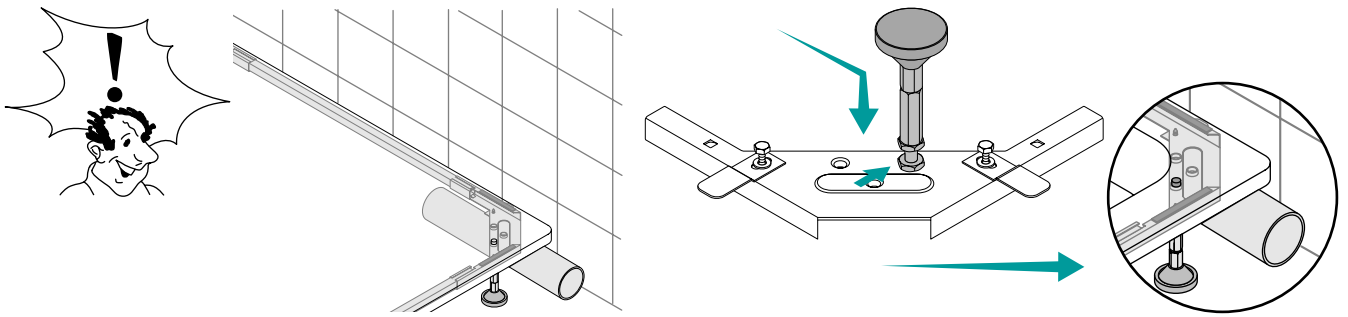

BETTEFUSS-SYSTEM FÜR BETTEFLOOR INSTALLATION