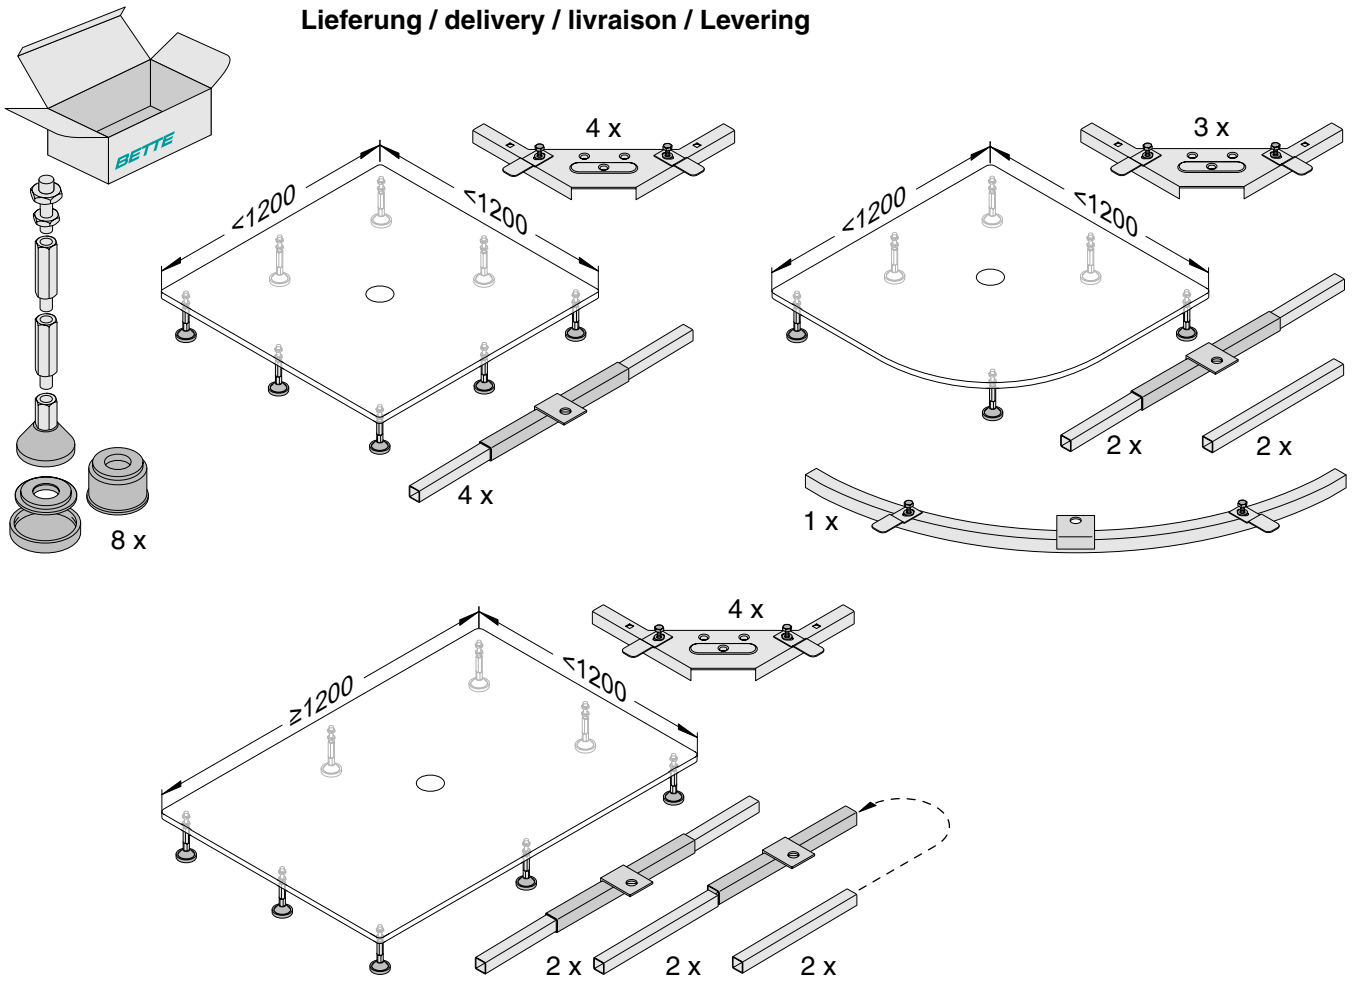

① Stabiler galvanisch verzinkter
 Rahmen
 Solid zinc coated frame
 Cadre stable, revêtu de zinc
 Stabiel, galvanisch verzinkt
 raamwerk

⑤ Antidröhnplatten vollflächig einsetzbar
 Easy installation even in connection
 with the antinoise system
 Installation facile même en utilisant
 des plaques d'insonorisation
 Geluiddempende platen volledig
 inzetbaar

② Füße höhenverstellbar
 Height adjustable feet
 Pieds réglables en hauteur
 In hoogte verstelbare poten

⑥ Optimale Lastabtragung
 - kein Fugenriss
 Max. stability = min. movement
 = long lasting sealing
 Stabilité maximale = mouvement
 minimal = joint de longue durée
 Optimale draagkracht - geen voeg
 opening

③ Schnelle, einfache Montage
 Fast and easy installation
 Installation rapide et facile
 Snelle en eenvoudige montage

BETTEFUSS-SYSTEM FÜR BETTEFLOOR
INSTALLATION

Lieferung / delivery / livraison / Levering