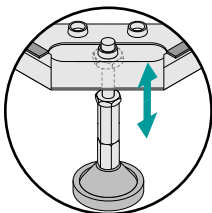

BETTEFUSS-SYSTEM FÜR BETTEFLOOR
BETTEFOOT-SYSTEM FOR BETTEFLOOR
SYSTEME DE PIEDS BETTE POUR BETTEFLOOR
BETTEPOTEN-SYSTEM VOOR BETTEFLOOR

Rev. 7 / 16.09.13 / Z0013228

④ Entkoppelung durch Gummistreifen
 Noise insulated
 Isolement phonique
 Contactvrij door rubberen strip

① Stabiler galvanisch verzinkter
 Rahmen
 Solid zinc coated frame
 Cadre stable, revêtu de zinc
 Stabiel, galvanisch verzinkt
 raamwerk

⑤ Antidröhnplatten vollflächig einsetzbar
 Easy installation even in connection
 with the antinoise system
 Installation facile même en utilisant
 des plaques d'insonorisation
 Geluiddempende platen volledig
 inzetbaar

② Füße höhenverstellbar
 Height adjustable feet
 Pieds réglables en hauteur
 In hoogte verstelbare poten

⑥ Optimale Lastabtragung
 - kein Fugenriss
 Max. stability = min. movement
 = long lasting sealing
 Stabilité maximale = mouvement
 minimal = joint de longue durée
 Optimale draagkracht - geen voeg
 opening