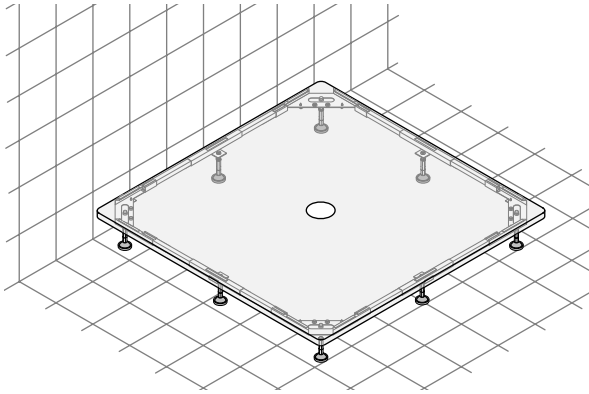

BETTEFUSS-SYSTEM FÜR BETTEFLOOR
BETTEFOOT-SYSTEM FOR BETTEFLOOR
SYSTEME DE PIEDS BETTE POUR BETTEFLOOR
BETTEPOTEN-SYSTEM VOOR BETTEFLOOR

Rev. 7 / 16.09.13 / Z0013228

④ Entkoppelung durch Gummistreifen
 Noise insulated
 Isolement phonique
 Contactvrij door rubberen strip

② Füße höhenverstellbar
 Height adjustable feet
 Pieds réglables en hauteur
 In hoogte verstelbare poten

⑥ Optimale Lastabtragung
 - kein Fugenriss
 Max. stability = min. movement
 = long lasting sealing
 Stabilité maximale = mouvement
 minimal = joint de longue durée
 Optimale draagkracht - geen voeg
 opening