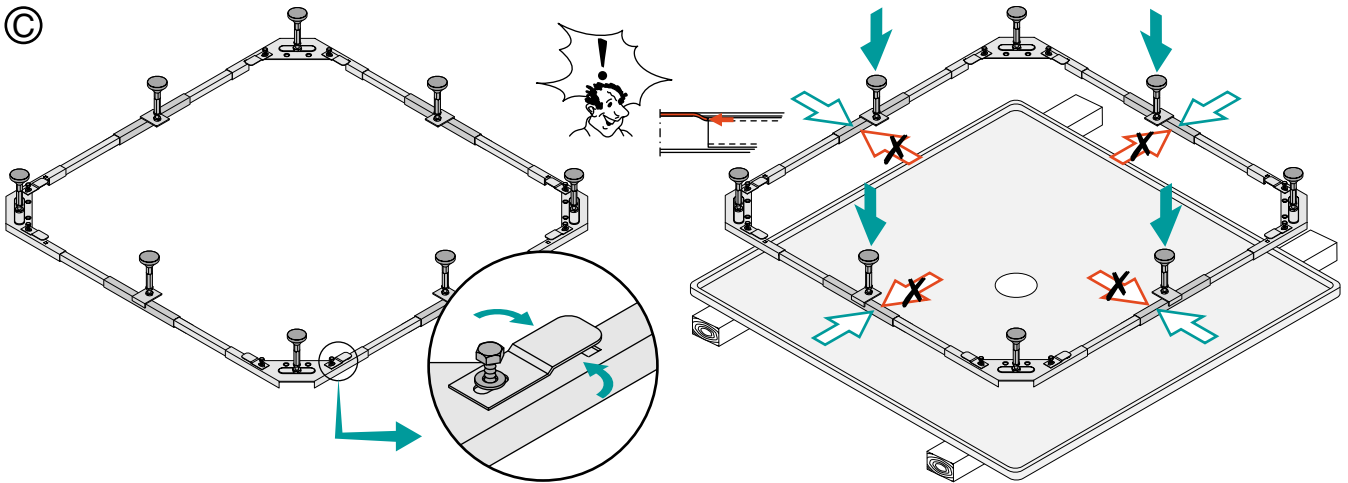

② Füße höhenverstellbar
 Height adjustable feet
 Pieds réglables en hauteur
 In hoogte verstelbare poten

⑥ Optimale Lastabtragung
 - kein Fugenriss
 Max. stability = min. movement
 = long lasting sealing
 Stabilité maximale = mouvement
 minimal = joint de longue durée
 Optimale draagkracht - geen voeg
 opening

③ Schnelle, einfache Montage
 Fast and easy installation
 Installation rapide et facile
 Snelle en eenvoudige montage

BETTEFUSS-SYSTEM FÜR BETTEFLOOR
INSTALLATION

Lieferung / delivery / livraison / Levering

BETTEFUSS-SYSTEM FÜR BETTEFLOOR INSTALLATION

BETTEFUSS-SYSTEM FÜR BETTEFLOOR INSTALLATION

Abfluß vorbereiten / prepare drain
 préparer le vidage / afvoer vorrbereide

BETTEFUSS-SYSTEM FÜR BETTEFLOOR INSTALLATION