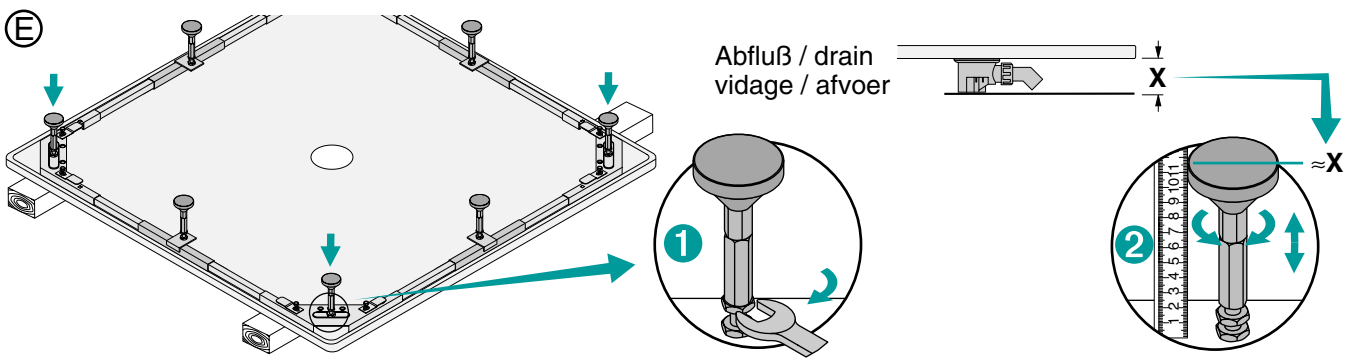

② Füße höhenverstellbar
 Height adjustable feet
 Pieds réglables en hauteur
 In hoogte verstelbare poten

⑥ Optimale Lastabtragung
 - kein Fugenriss
 Max. stability = min. movement
 = long lasting sealing
 Stabilité maximale = mouvement
 minimal = joint de longue durée
 Optimale draagkracht - geen voeg
 opening

③ Schnelle, einfache Montage
 Fast and easy installation
 Installation rapide et facile
 Snelle en eenvoudige montage

BETTEFUSS-SYSTEM FÜR BETTEFLOOR
INSTALLATION

Lieferung / delivery / livraison / Levering

BETTEFUSS-SYSTEM FÜR BETTEFLOOR INSTALLATION

BETTEFUSS-SYSTEM FÜR BETTEFLOOR INSTALLATION

Abfluß vorbereiten / prepare drain
 préparer le vidage / afvoer vorrbereide

BETTEFUSS-SYSTEM FÜR BETTEFLOOR INSTALLATION