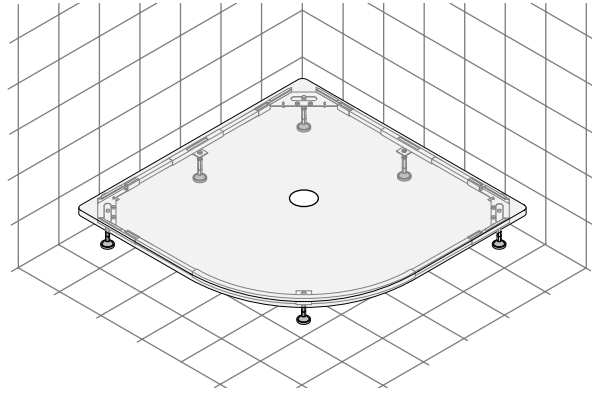

BETTEFUSS-SYSTEM FÜR BETTEFLOOR
BETTEFOOT-SYSTEM FOR BETTEFLOOR
SYSTEME DE PIEDS BETTE POUR BETTEFLOOR
BETTEPOTEN-SYSTEM VOOR BETTEFLOOR

Rev. 7 / 16.09.13 / Z0013228

④ Entkoppelung durch Gummistreifen
 Noise insulated
 Isolement phonique
 Contactvrij door rubberen strip

② Füße höhenverstellbar
 Height adjustable feet
 Pieds réglables en hauteur
 In hoogte verstelbare poten

⑥ Optimale Lastabtragung
 - kein Fugenriss
 Max. stability = min. movement
 = long lasting sealing
 Stabilité maximale = mouvement
 minimal = joint de longue durée
 Optimale draagkracht - geen voeg
 opening