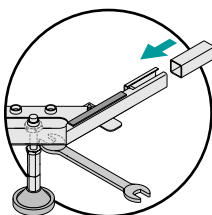

① Stabiler galvanisch verzinkter
 Rahmen
 Solid zinc coated frame
 Cadre stable, revêtu de zinc
 Stabiel, galvanisch verzinkt
 raamwerk

⑤ Antidröhnplatten vollflächig einsetzbar
 Easy installation even in connection
 with the antinoise system
 Installation facile même en utilisant
 des plaques d'insonorisation
 Geluiddempende platen volledig
 inzetbaar

② Füße höhenverstellbar
 Height adjustable feet
 Pieds réglables en hauteur
 In hoogte verstelbare poten

⑥ Optimale Lastabtragung
 - kein Fugenriss
 Max. stability = min. movement
 = long lasting sealing
 Stabilité maximale = mouvement
 minimal = joint de longue durée
 Optimale draagkracht - geen voeg
 opening