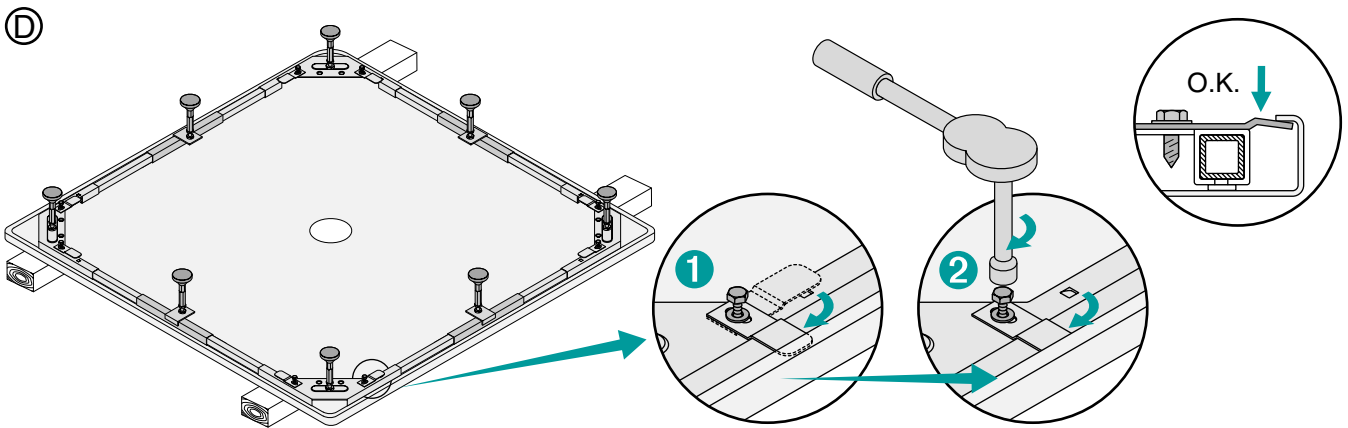

② Füße höhenverstellbar
 Height adjustable feet
 Pieds réglables en hauteur
 In hoogte verstelbare poten

⑥ Optimale Lastabtragung
 - kein Fugenriss
 Max. stability = min. movement
 = long lasting sealing
 Stabilité maximale = mouvement
 minimal = joint de longue durée
 Optimale draagkracht - geen voeg
 opening

③ Schnelle, einfache Montage
 Fast and easy installation
 Installation rapide et facile
 Snelle en eenvoudige montage

BETTEFUSS-SYSTEM FÜR BETTEFLOOR
INSTALLATION

Lieferung / delivery / livraison / Levering

BETTEFUSS-SYSTEM FÜR BETTEFLOOR INSTALLATION

BETTEFUSS-SYSTEM FÜR BETTEFLOOR INSTALLATION

Abfluß vorbereiten / prepare drain
 préparer le vidage / afvoer vorrbereide

BETTEFUSS-SYSTEM FÜR BETTEFLOOR INSTALLATION