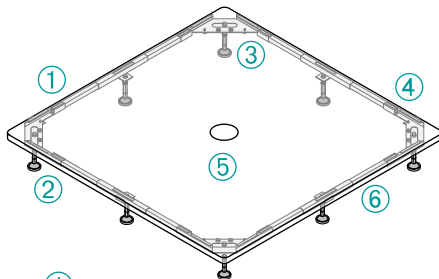

BETTEFUSS-SYSTEM FÜR BETTEFLOOR
BETTEFOOT-SYSTEM FOR BETTEFLOOR
SYSTEME DE PIEDS BETTE POUR BETTEFLOOR
BETTEPOTEN-SYSTEM VOOR BETTEFLOOR

Rev. 7 / 16.09.13 / Z0013228

④ Entkoppelung durch Gummistreifen
 Noise insulated
 Isolement phonique
 Contactvrij door rubberen strip

② Füße höhenverstellbar
 Height adjustable feet
 Pieds réglables en hauteur
 In hoogte verstelbare poten

⑥ Optimale Lastabtragung
 - kein Fugenriss
 Max. stability = min. movement
 = long lasting sealing
 Stabilité maximale = mouvement
 minimal = joint de longue durée
 Optimale draagkracht - geen voeg
 opening