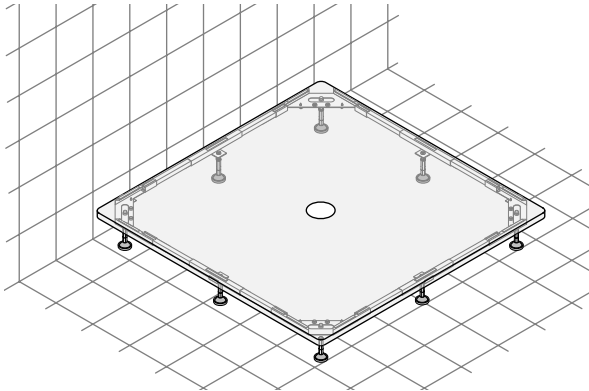

BETTEFUSS-SYSTEM FÜR BETTEFLOOR BETTEFOOT-SYSTEM FOR BETTEFLOOR SYSTEME DE PIEDS BETTE POUR BETTEFLOOR BETTEPOTEN-SYSTEM VOOR BETTEFLOOR

Rev. 7 / 16.09.13 / Z0013228

④ Entkoppelung durch Gummistreifen
 Noise insulated
 Isolement phonique
 Contactvrij door rubberen strip

② Füße höhenverstellbar
 Height adjustable feet
 Pieds réglables en hauteur
 In hoogte verstelbare poten

⑥ Optimale Lastabtragung
 - kein Fugenriss
 Max. stability = min. movement
 = long lasting sealing
 Stabilité maximale = mouvement
 minimal = joint de longue durée
 Optimale draagkracht - geen voeg
 opening