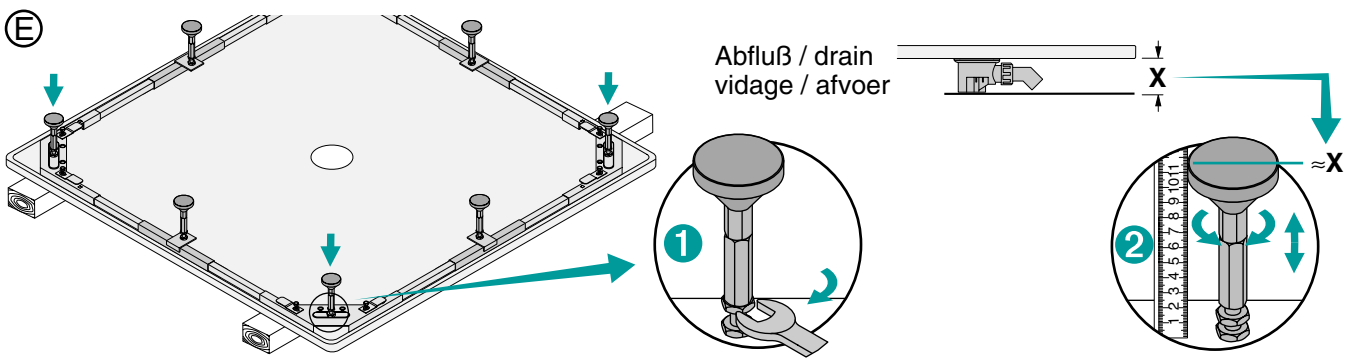

② Füße höhenverstellbar
 Height adjustable feet
 Pieds réglables en hauteur
 In hoogte verstelbare poten

⑥ Optimale Lastabtragung
 - kein Fugenriss
 Max. stability = min. movement
 = long lasting sealing
 Stabilité maximale = mouvement
 minimal = joint de longue durée
 Optimale draagkracht - geen voeg
 opening

③ Schnelle, einfache Montage
 Fast and easy installation
 Installation rapide et facile
 Snelle en eenvoudige montage

BETTEFUSS-SYSTEM FÜR BETTEFLOOR INSTALLATION

Lieferung / delivery / livraison / Levering

BETTEFUSS-SYSTEM FÜR BETTEFLOOR INSTALLATION

BETTEFUSS-SYSTEM FÜR BETTEFLOOR INSTALLATION

Abfluß vorbereiten / prepare drain
 préparer le vidage / afvoer vorrbereide

BETTEFUSS-SYSTEM FÜR BETTEFLOOR INSTALLATION