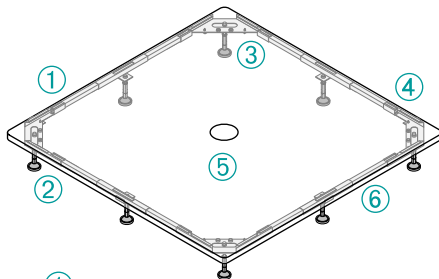

BETTEFUSS-SYSTEM FÜR BETTEFLOOR BETTEFOOT-SYSTEM FOR BETTEFLOOR SYSTEME DE PIEDS BETTE POUR BETTEFLOOR BETTEPOTEN-SYSTEM VOOR BETTEFLOOR

Rev. 7 / 16.09.13 / Z0013228

④ Entkoppelung durch Gummistreifen
 Noise insulated
 Isolement phonique
 Contactvrij door rubberen strip

② Füße höhenverstellbar
 Height adjustable feet
 Pieds réglables en hauteur
 In hoogte verstelbare poten

⑥ Optimale Lastabtragung
 - kein Fugenriss
 Max. stability = min. movement
 = long lasting sealing
 Stabilité maximale = mouvement
 minimal = joint de longue durée
 Optimale draagkracht - geen voeg
 opening