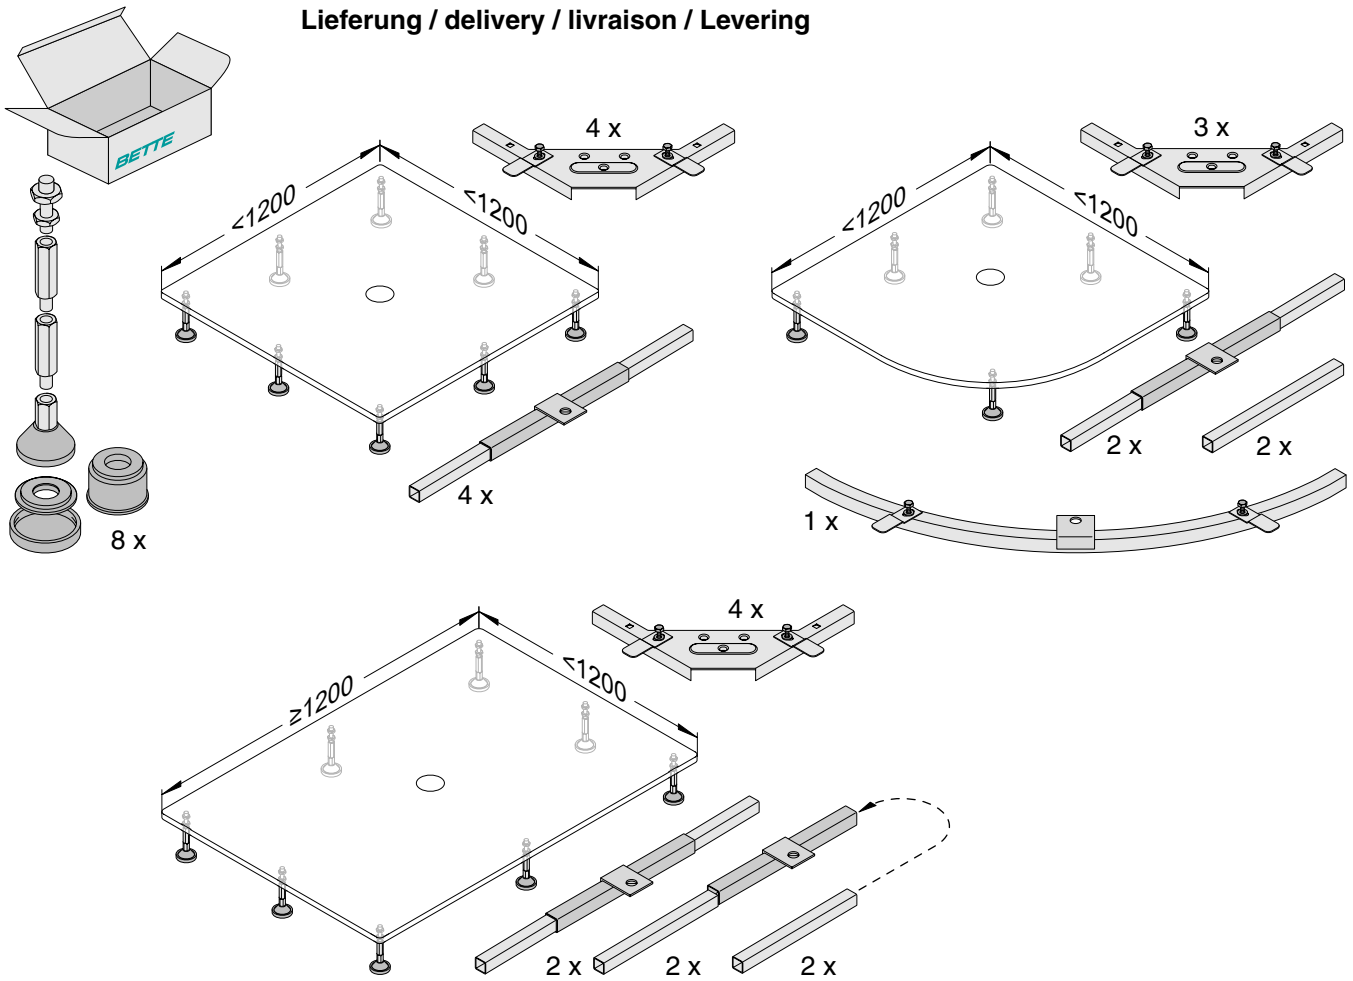

① Stabiler galvanisch verzinkter
 Rahmen
 Solid zinc coated frame
 Cadre stable, revêtu de zinc
 Stabiel, galvanisch verzinkt
 raamwerk

⑤ Antidröhnplatten vollflächig einsetzbar
 Easy installation even in connection
 with the antinoise system
 Installation facile même en utilisant
 des plaques d'insonorisation
 Geluiddempende platen volledig
 inzetbaar

② Füße höhenverstellbar
 Height adjustable feet
 Pieds réglables en hauteur
 In hoogte verstelbare poten

⑥ Optimale Lastabtragung
 - kein Fugenriss
 Max. stability = min. movement
 = long lasting sealing
 Stabilité maximale = mouvement
 minimal = joint de longue durée
 Optimale draagkracht - geen voeg
 opening

③ Schnelle, einfache Montage
 Fast and easy installation
 Installation rapide et facile
 Snelle en eenvoudige montage

BETTEFUSS-SYSTEM FÜR BETTEFLOOR INSTALLATION

Lieferung / delivery / livraison / Levering