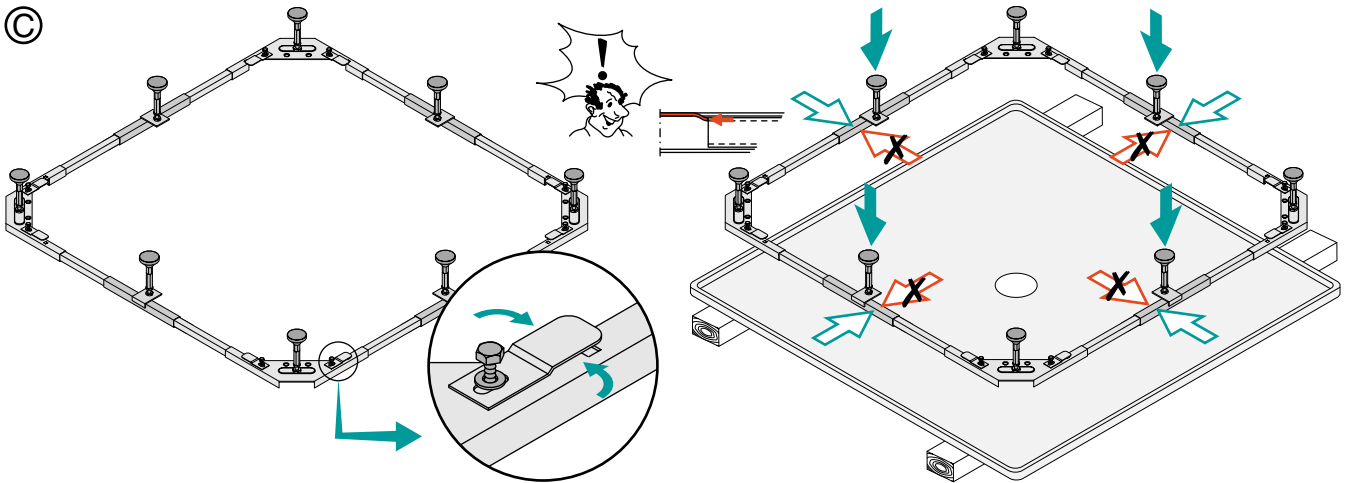

② Füße höhenverstellbar
 Height adjustable feet
 Pieds réglables en hauteur
 In hoogte verstelbare poten

⑥ Optimale Lastabtragung
 - kein Fugenriss
 Max. stability = min. movement
 = long lasting sealing
 Stabilité maximale = mouvement
 minimal = joint de longue durée
 Optimale draagkracht - geen voeg
 opening

③ Schnelle, einfache Montage
 Fast and easy installation
 Installation rapide et facile
 Snelle en eenvoudige montage

BETTEFUSS-SYSTEM FÜR BETTEFLOOR INSTALLATION

Lieferung / delivery / livraison / Levering

BETTEFUSS-SYSTEM FÜR BETTEFLOOR INSTALLATION

BETTEFUSS-SYSTEM FÜR BETTEFLOOR INSTALLATION

Abfluß vorbereiten / prepare drain
 préparer le vidage / afvoer vorrbereide

BETTEFUSS-SYSTEM FÜR BETTEFLOOR INSTALLATION