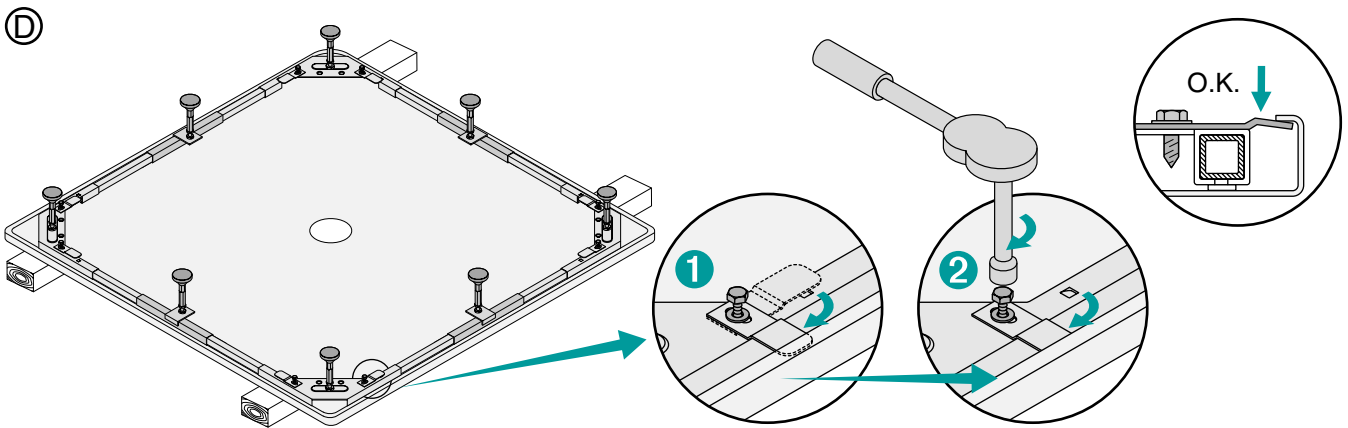

② Füße höhenverstellbar
 Height adjustable feet
 Pieds réglables en hauteur
 In hoogte verstelbare poten

⑥ Optimale Lastabtragung
 - kein Fugenriss
 Max. stability = min. movement
 = long lasting sealing
 Stabilité maximale = mouvement
 minimal = joint de longue durée
 Optimale draagkracht - geen voeg
 opening

③ Schnelle, einfache Montage
 Fast and easy installation
 Installation rapide et facile
 Snelle en eenvoudige montage

BETTEFUSS-SYSTEM FÜR BETTEFLOOR INSTALLATION

Lieferung / delivery / livraison / Levering

BETTEFUSS-SYSTEM FÜR BETTEFLOOR INSTALLATION

BETTEFUSS-SYSTEM FÜR BETTEFLOOR INSTALLATION

Abfluß vorbereiten / prepare drain
 préparer le vidage / afvoer vorrbereide

BETTEFUSS-SYSTEM FÜR BETTEFLOOR INSTALLATION