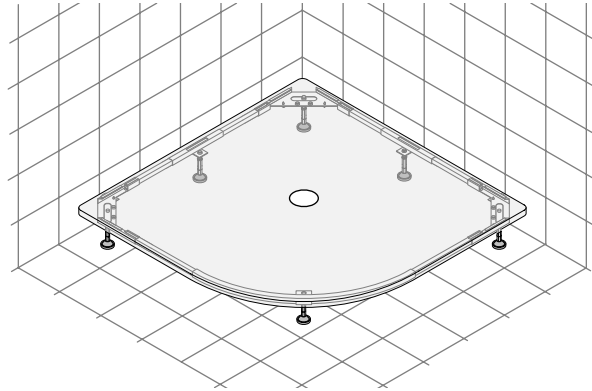

BETTEFUSS-SYSTEM FÜR BETTEFLOOR BETTEFOOT-SYSTEM FOR BETTEFLOOR SYSTEME DE PIEDS BETTE POUR BETTEFLOOR BETTEPOTEN-SYSTEM VOOR BETTEFLOOR

Rev. 7 / 16.09.13 / Z0013228

④ Entkoppelung durch Gummistreifen
 Noise insulated
 Isolement phonique
 Contactvrij door rubberen strip

② Füße höhenverstellbar
 Height adjustable feet
 Pieds réglables en hauteur
 In hoogte verstelbare poten

⑥ Optimale Lastabtragung
 - kein Fugenriss
 Max. stability = min. movement
 = long lasting sealing
 Stabilité maximale = mouvement
 minimal = joint de longue durée
 Optimale draagkracht - geen voeg
 opening