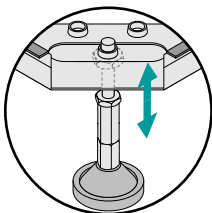

BETTEFUSS-SYSTEM FÜR BETTEFLOOR BETTEFOOT-SYSTEM FOR BETTEFLOOR SYSTEME DE PIEDS BETTE POUR BETTEFLOOR BETTEPOTEN-SYSTEM VOOR BETTEFLOOR

Rev. 7 / 16.09.13 / Z0013228

④ Entkoppelung durch Gummistreifen
 Noise insulated
 Isolement phonique
 Contactvrij door rubberen strip

① Stabiler galvanisch verzinkter
 Rahmen
 Solid zinc coated frame
 Cadre stable, revêtu de zinc
 Stabiel, galvanisch verzinkt
 raamwerk

⑤ Antidröhnplatten vollflächig einsetzbar
 Easy installation even in connection
 with the antinoise system
 Installation facile même en utilisant
 des plaques d'insonorisation
 Geluiddempende platen volledig
 inzetbaar

② Füße höhenverstellbar
 Height adjustable feet
 Pieds réglables en hauteur
 In hoogte verstelbare poten

⑥ Optimale Lastabtragung
 - kein Fugenriss
 Max. stability = min. movement
 = long lasting sealing
 Stabilité maximale = mouvement
 minimal = joint de longue durée
 Optimale draagkracht - geen voeg
 opening