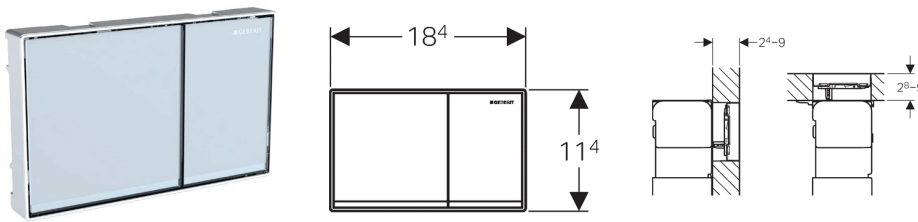

Geberit bedieningsplaat Omega60, voor 2-toets spoeling, vlak geïntegreerd

Toepassing

- Voor de spoelactivering bij Geberit Omega inbouwreservoirs
- Voor afwerkklagen 24–90 mm (frontbediening)
- Voor afwerkklagen 28–90 mm (planchetbediening)

Eigenschappen

- Planchetbediening of frontbediening
- Bediening vlak geïntegreerd
- Drukstiften geluiddempend, snelinstelling zonder gereedschap

Leveringsomvang

- Compensatieframe
- 2 afstandhouders
- 2 afstandhouders
- 2 drukstiften
- Bevestigingsmateriaal

Toebehoren

- Afdekframe, voor Geberit bedieningsplaat Omega60