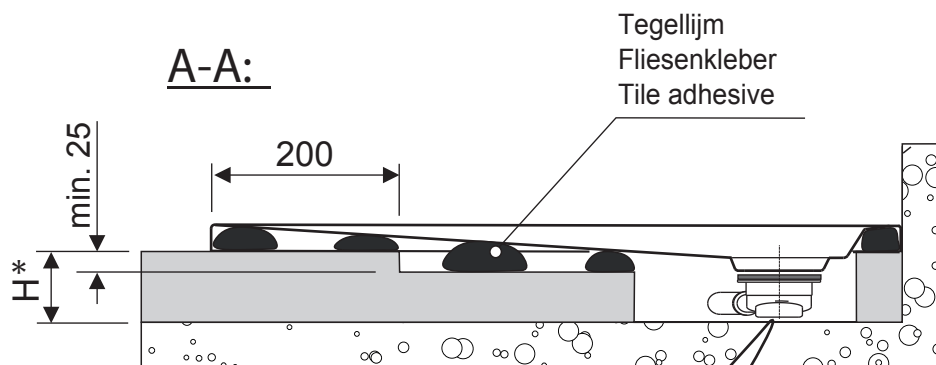

# Douchebak met rand / Duschwanne mit Rand Showertray with side

MONTAGEINSTRUCTIE / MONTAGEANLEITUNG / MOUNTING INSTRUCTIONS

 Flexibele tegellijm / Flexible Fliesenkleber / Flexible tile adhesive  
OPTION: 2K PUR schuim / Schaum / Foam

\*  $H_{\min} = DS + 20 \text{ mm}$