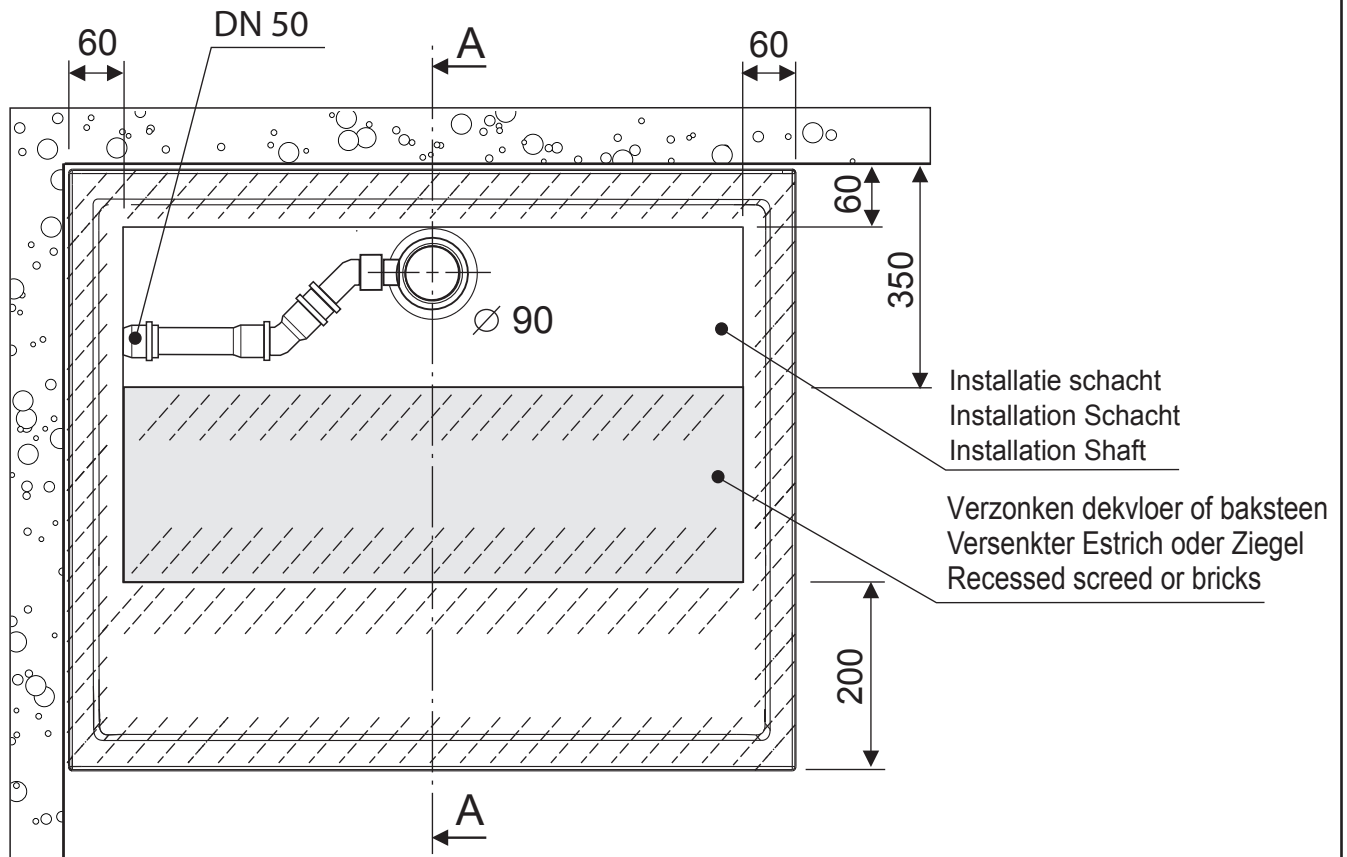

# Douchebak met rand / Duschwanne mit Rand Showertray with side

MONTAGEINSTRUCTIE / MONTAGEANLEITUNG / MOUNTING INSTRUCTIONS

 Flexibele tegellijm / Flexible Fliesenkleber / Flexible tile adhesive  
OPTION: 2K PUR schuim / Schaum / Foam

\*  $H_{\min} = DS + 20 \text{ mm}$