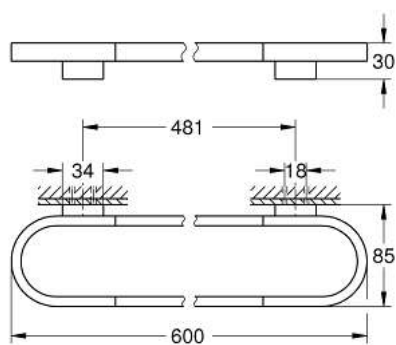

41 056 DC0 **SELECTION** HANDDOEKHOUDER

PRODUCTOMSCHRIJVING

- materiaal: metaal
- lengte 600 mm
- verborgen bevestiging
- voor gebruik met glazen planchet (41 057)