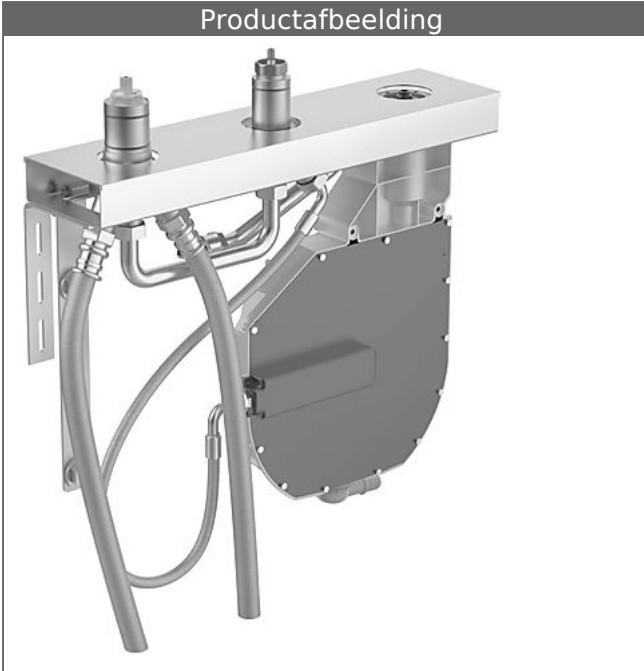

Producttekening

Productafbeelding