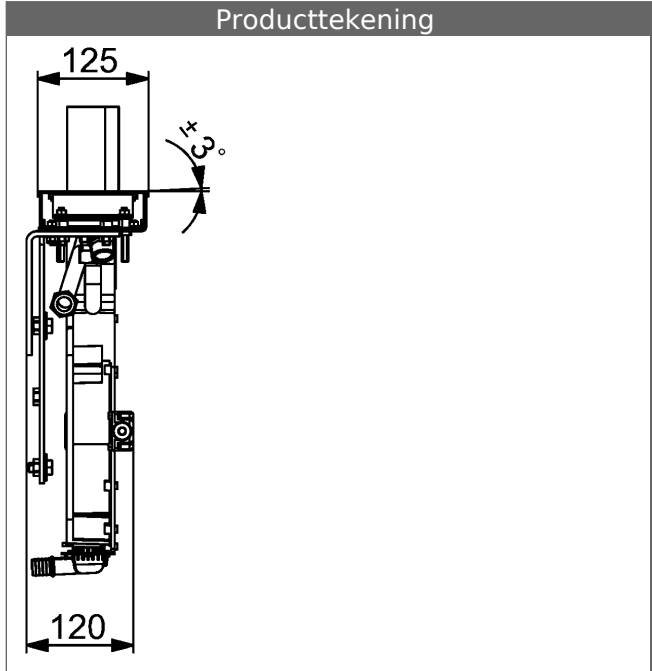

Producttekening