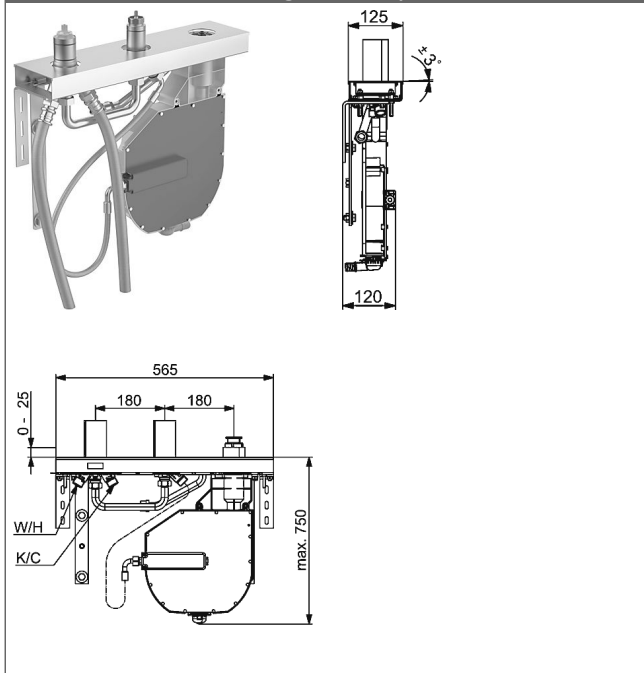

**HANSACOMPACT wand- en renovatieoplossing
voor driegats tegelrandmontage met inbouwdeel, DN 20
voor baduitloop op afstand, DN 20
met aansluitslangen 3/4"
monteerbaar met driegats montagesets**

Afbeeldingen van product

Omschrijving

HANSACOMPACT wand- en renovatieoplossing voor driegats tegelrandmontage met inbouwdeel, DN 20 voor baduitloop op afstand, DN 20 met aansluitslangen 3/4" monteerbaar met driegats montagesets

- Inbouwframe voormonteerd met:
- Inbouwelement: ontzinkingsarm messing (MS 63)
- Spoel- en drukstop
- Inbouwdeel voor keramische omstelling
- ROLLBOX met automatische slangterugvoer
- (-) lekwaterafvoer in ROLLBOX met terugstroombeveiliging
- Aanboorbeugel voor badoverloop (niet nodig met HANSAFILL)
- Drukslangset 3/4" x 3/4", (2 x 1000 mm)
- -----
- Voor wandmontage of als vervanging van oudere badrandkranen
- Ingebouwde beveiliging tegen terugstromen Voor gebruik in huis (conform DIN EN 1717)