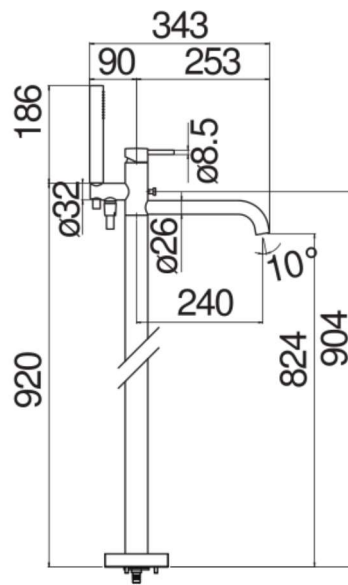

#### SPECIFICATIES

Externe gedeelte eengreepskraan 2-wegs  
Velvet black  
Anti-kalk beluchter M 24 x 1  
Omsteller met automatische terugkeer  
Vaste handdouchehouder  
Slang 150 cm en 1-straals handdouche  
Debietbegrenzer met rem op 50%  
Verpakking: 110,5 x 44 x 17,5 cm / 0,08509 m<sup>3</sup> / 6 kg

#### CERTIFICERINGEN

FLOW RATE DIAGRAM: HOT/COLD WATER

FLOW RATE DIAGRAM: MIXED WATER