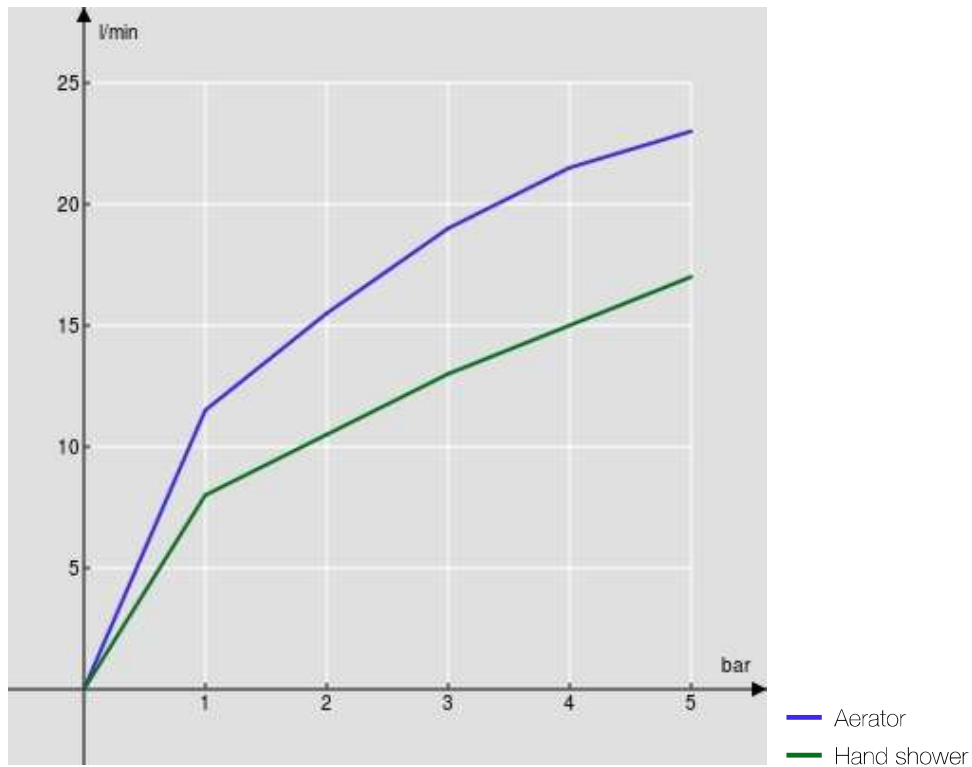

FLOW RATE DIAGRAM: HOT/COLD WATER