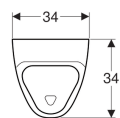

Gebruiksdoelen

- Voor urinoirinstallaties met achter inlaat en afvoer naar achteren of naar onder
- Voor geïntegreerde en inbouwurinoirstuursystemen
- Voor het gebruik met automatische, waterbesparende spoeling

Eigenschappen

- Wandhangend
- Met spoelrand
- Verborgен sifon

- Verborgен bevestiging
- Met afvoerzeef

Technische gegevens

Materiaal | Sanitairkeramiek

Leveringsomvang

- Bevestigingsmateriaal

Extra te bestellen

- Urinoirsifon

Art. nr.	Kleur / oppervlak	B	H	T	Toevoer	Uitgang	Doelobject
S8601905000G	Wit	34 cm	57 cm	34 cm	Achter	Naar achteren of naar beneden	Vlieg
S8601900000G	Wit	34 cm	57 cm	34 cm	Achter	Naar achteren of naar beneden	Nee
S8601905001G	Wit / KeraTect	34 cm	57 cm	34 cm	Achter	Naar achteren of naar beneden	Vlieg
S8601900001G	Wit / KeraTect	34 cm	57 cm	34 cm	Achter	Naar achteren of naar beneden	Nee

Toebehoren

- Geberit urinoirstuursysteem type 501-1, batterijvoeding
- Geberit urinoirsifon afvoer horizontaal
- Geberit urinoirsifon afvoer verticaal
- Geberit aansluitbuis voor urinoirs