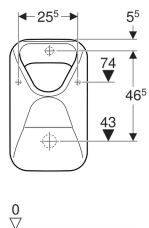

Gebruiksdoelen

- Voor urinoirinstallaties met achter inlaat en afvoer naar achteren of naar onder
- Voor geïntegreerde en inbouwurinoirstuursystemen
- Voor het gebruik met automatische, waterbesparende spoeling

Eigenschappen

- Wandhangend
- Met spoelrand
- Verborgен sifon

- Verborgен bevestiging
- Met afvoerzeef

Technische gegevens

Materiaal | Sanitairkeramiek

Leveringsomvang

- Bevestigingsmateriaal

Extra te bestellen

- Urinoirsifon

Art. nr.	Kleur / oppervlak	B	H	T	Toevoer	Uitgang	Doelobject
S8601905000G	Wit	34 cm	57 cm	34 cm	Achter	Naar achteren of naar beneden	Vlieg
S8601900000G	Wit	34 cm	57 cm	34 cm	Achter	Naar achteren of naar beneden	Nee
S8601905001G	Wit / KeraTect	34 cm	57 cm	34 cm	Achter	Naar achteren of naar beneden	Vlieg
S8601900001G	Wit / KeraTect	34 cm	57 cm	34 cm	Achter	Naar achteren of naar beneden	Nee

Toebehoren

- Geberit urinoirstuursysteem type 501-1, batterijvoeding
- Geberit urinoirsifon afvoer horizontaal
- Geberit urinoirsifon afvoer verticaal
- Geberit aansluitbuis voor urinoirs