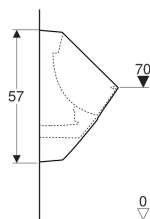

Gebruiksdoelen

- Voor urinoirinstallaties met achter inlaat en afvoer naar achteren of naar onder
- Voor geïntegreerde en inbouwurinoirstuursystemen
- Voor het gebruik met automatische, waterbesparende spoeling

Eigenschappen

- Wandhangend
- Met spoelrand
- Verborgен sifon

- Verborgен bevestiging
- Met afvoerzeef

Technische gegevens

Materiaal | Sanitairkeramiek

Leveringsomvang

- Bevestigingsmateriaal

Extra te bestellen

- Urinoirsifon

Art. nr.	Kleur / oppervlak	B	H	T	Toevoer	Uitgang	Doelobject
S8601905000G	Wit	34 cm	57 cm	34 cm	Achter	Naar achteren of naar beneden	Vlieg
S8601900000G	Wit	34 cm	57 cm	34 cm	Achter	Naar achteren of naar beneden	Nee
S8601905001G	Wit / KeraTect	34 cm	57 cm	34 cm	Achter	Naar achteren of naar beneden	Vlieg
S8601900001G	Wit / KeraTect	34 cm	57 cm	34 cm	Achter	Naar achteren of naar beneden	Nee

Toebehoren

- Geberit urinoirstuursysteem type 501-1, batterijvoeding
- Geberit urinoirsifon afvoer horizontaal
- Geberit urinoirsifon afvoer verticaal
- Geberit aansluitbuis voor urinoirs