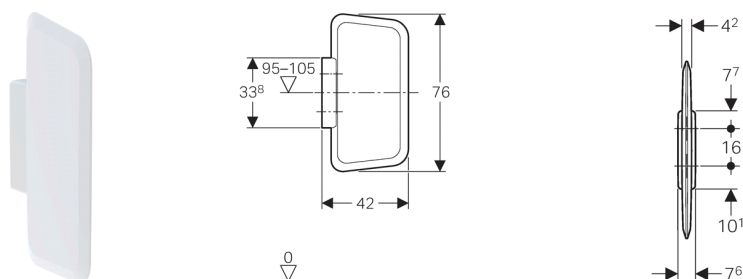

Geberit urinoirscheidingswand kunststof

Nieuw

Toepassing

- Voor montage aan massieve of droogbouwwanden

Eigenschappen

- Scheidingswand van kunststof, met verborgen bevestiging

Technische gegevens

Materiaal

Kunststof

Leveringsomvang

- Afstandhouder
- Bevestigingsmateriaal
- Wandhouder

Artikel

Art. nr. **Kleur / oppervlak**

115.202.11.1 Alpien wit

 Beschikbaar vanaf april 2016