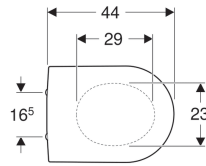

Geberit iCon wc-zitting

Voorbeeldafbeelding

Eigenschappen

- Wc-deksel overlappend

Technische gegevens

Materiaal

Duroplast

Art. nr.	Kleur / oppervlak	Snelspanner-scharnieren	Softclose	Bevestiging	Scharniermateriaal
574120000	Wit	Nee	Nee	Van boven	Roestvast staal
574130000	Wit	Nee	Ja	Van boven	Messing verchromd
500.670.01.1	Wit	Ja	Ja	Van boven	Messing verchromd