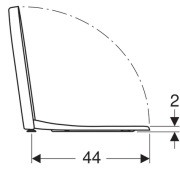

Geberit iCon wc-zitting

Voorbeeldafbeelding

Eigenschappen

- Wc-deksel overlappend

Technische gegevens

Materiaal

Duroplast

Art. nr.	Kleur / oppervlak	Snelspanner-scharnieren	Softclose	Bevestiging	Scharniermateriaal
574120000	Wit	Nee	Nee	Van boven	Roestvast staal
574130000	Wit	Nee	Ja	Van boven	Messing verchromd
500.670.01.1	Wit	Ja	Ja	Van boven	Messing verchromd