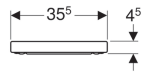

Geberit iCon wc-zitting

Voorbeeldafbeelding

Eigenschappen

- Wc-deksel overlappend

Technische gegevens

Materiaal

Duroplast

Art. nr.	Kleur / oppervlak	Snelspanner-scharnieren	Softclose	Bevestiging	Scharniermateriaal
574120000	Wit	Nee	Nee	Van boven	Roestvast staal
574130000	Wit	Nee	Ja	Van boven	Messing verchromd
500.670.01.1	Wit	Ja	Ja	Van boven	Messing verchromd