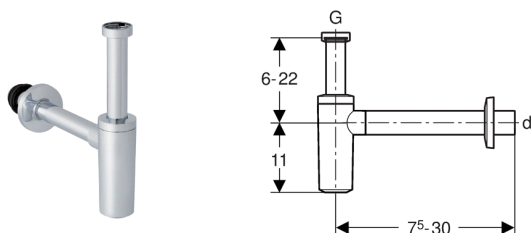

**Geberit dospelbuissifon voor wastafel, afvoer horizontaal**

---

**Toepassing**

- Voor wastafels

**Eigenschappen**

- Kwaliteit gecontroleerd conform EN 274-3
- Corrosiebestendig

**Technische gegevens**

Materiaal

Kunststof

**Leveringsomvang**

- Wandrozet
- Manchet van EPDM

**Artikel**

Art. nr.	Oppervlak	d, ø [mm]	G ["]
151.034.21.1	Glansverchromd	32	1 1/4
151.035.21.1	Glansverchromd	40	1 1/4