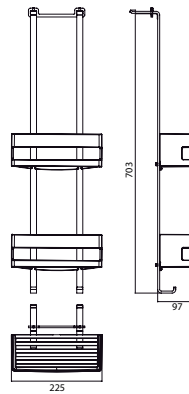

## Deuretagere chromom

Art.-nr.3545 001 25

met 2 diepen korven