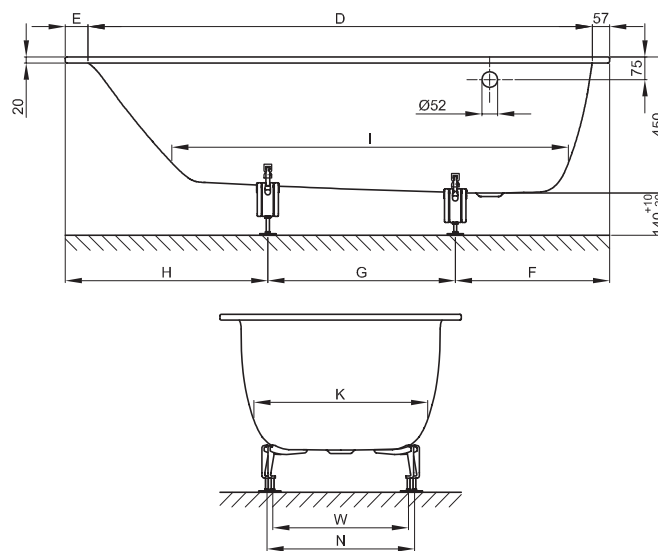

BETTECOMODO met overloop lange zijde

Techn. tekening: voeteind rechts, overloop voor  
bestelnr. 1620, 1621, 1622, 1623

Techn. tekening: voeteind rechts, overloop achter  
bestelnr. 1640, 1641, 1642, 1643

Design: Tesseraux + Partner

Afmeting	A	B	D	E	F	G	H	I	K	M	M1	N	N1	U	V	W	Bestelnr.	Inhoud **
170 x 75 x 45 cm	1700	750	1580	65	470	580	650	1250	540	43	355	445	420	374	15	445	1620 voeteind rechts, overloop voor	155 liter
170 x 75 x 45 cm	1700	750	1580	65	470	580	650	1250	540	43	355	445	420	374	15	445	1640 voeteind rechts, overloop achter	155 liter
170 x 80 x 45 cm	1700	800	1580	65	470	580	650	1250	540	70	355	445	420	374	40	445	1623 voeteind rechts, overloop voor	155 liter
170 x 80 x 45 cm	1700	800	1580	65	470	580	650	1250	540	70	355	445	420	374	40	445	1643 voeteind rechts, overloop achter	155 liter
180 x 80 x 45 cm	1800	800	1670	75	470	660	670	1310	575	45	375	460	450	395	15	495	1621 voeteind rechts, overloop voor	182 liter
180 x 80 x 45 cm	1800	800	1670	75	470	660	670	1310	575	45	375	460	450	395	15	495	1641 voeteind rechts, overloop achter	182 liter
190 x 90 x 45 cm	1900	900	1770	75	520	660	720	1380	650	50	410	530	520	432	15	585	1622 voeteind rechts, overloop voor	228 liter
190 x 90 x 45 cm	1900	900	1770	75	520	660	720	1380	650	50	410	530	520	432	15	585	1642 voeteind rechts, overloop achter	228 liter

alle maten zijn in mm.

\*\*Inhoud: Waterinhoud minus 70 liter waterverplaatsing. Productwijzigingen en toleranties voorbehouden.