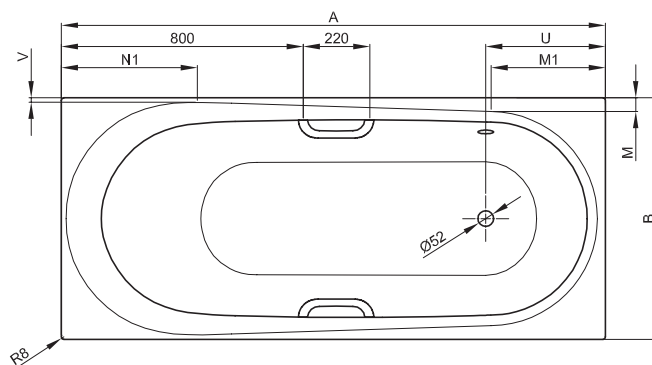

BETTECOMODO met overloop lange zijde

Techn. tekening: voeteind rechts, overloop voor  
bestelnr. 1620, 1621, 1622, 1623

Techn. tekening: voeteind rechts, overloop achter  
bestelnr. 1640, 1641, 1642, 1643

Design: Tesseraux + Partner

Afmeting	A	B	D	E	F	G	H	I	K	M	M1	N	N1	U	V	W	Bestelnr.	Inhoud **
170 x 75 x 45 cm	1700	750	1580	65	470	580	650	1250	540	43	355	445	420	374	15	445	1620 voeteind rechts, overloop voor	155 liter
170 x 75 x 45 cm	1700	750	1580	65	470	580	650	1250	540	43	355	445	420	374	15	445	1640 voeteind rechts, overloop achter	155 liter
170 x 80 x 45 cm	1700	800	1580	65	470	580	650	1250	540	70	355	445	420	374	40	445	1623 voeteind rechts, overloop voor	155 liter
170 x 80 x 45 cm	1700	800	1580	65	470	580	650	1250	540	70	355	445	420	374	40	445	1643 voeteind rechts, overloop achter	155 liter
180 x 80 x 45 cm	1800	800	1670	75	470	660	670	1310	575	45	375	460	450	395	15	495	1621 voeteind rechts, overloop voor	182 liter
180 x 80 x 45 cm	1800	800	1670	75	470	660	670	1310	575	45	375	460	450	395	15	495	1641 voeteind rechts, overloop achter	182 liter
190 x 90 x 45 cm	1900	900	1770	75	520	660	720	1380	650	50	410	530	520	432	15	585	1622 voeteind rechts, overloop voor	228 liter
190 x 90 x 45 cm	1900	900	1770	75	520	660	720	1380	650	50	410	530	520	432	15	585	1642 voeteind rechts, overloop achter	228 liter

alle maten zijn in mm.

\*\*Inhoud: Waterinhoud minus 70 liter waterverplaatsing. Productwijzigingen en toleranties voorbehouden.