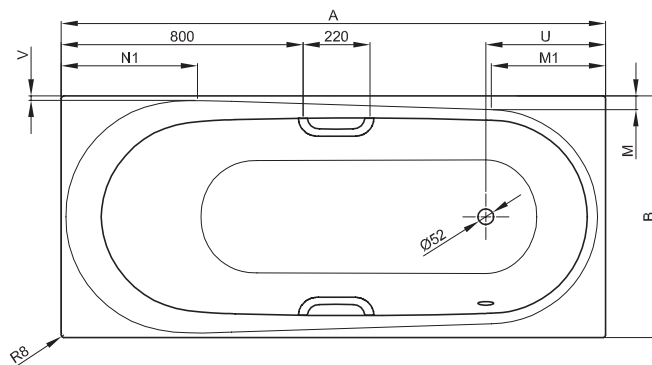

BETTECOMODO met overloop lange zijde

Techn. tekening: voeteind rechts, overloop voor  
bestelnr. 1620, 1621, 1622, 1623

Techn. tekening: voeteind rechts, overloop achter  
bestelnr. 1640, 1641, 1642, 1643

Design: Tesseraux + Partner

Afmeting	A	B	D	E	F	G	H	I	K	M	M1	N	N1	U	V	W	Bestelnr.	Inhoud **
170 x 75 x 45 cm	1700	750	1580	65	470	580	650	1250	540	43	355	445	420	374	15	445	1620 voeteind rechts, overloop voor	155 liter
170 x 75 x 45 cm	1700	750	1580	65	470	580	650	1250	540	43	355	445	420	374	15	445	1640 voeteind rechts, overloop achter	155 liter
170 x 80 x 45 cm	1700	800	1580	65	470	580	650	1250	540	70	355	445	420	374	40	445	1623 voeteind rechts, overloop voor	155 liter
170 x 80 x 45 cm	1700	800	1580	65	470	580	650	1250	540	70	355	445	420	374	40	445	1643 voeteind rechts, overloop achter	155 liter
180 x 80 x 45 cm	1800	800	1670	75	470	660	670	1310	575	45	375	460	450	395	15	495	1621 voeteind rechts, overloop voor	182 liter
180 x 80 x 45 cm	1800	800	1670	75	470	660	670	1310	575	45	375	460	450	395	15	495	1641 voeteind rechts, overloop achter	182 liter
190 x 90 x 45 cm	1900	900	1770	75	520	660	720	1380	650	50	410	530	520	432	15	585	1622 voeteind rechts, overloop voor	228 liter
190 x 90 x 45 cm	1900	900	1770	75	520	660	720	1380	650	50	410	530	520	432	15	585	1642 voeteind rechts, overloop achter	228 liter

alle maten zijn in mm.

\*\*Inhoud: Waterinhoud minus 70 liter waterverplaatsing. Productwijzigingen en toleranties voorbehouden.