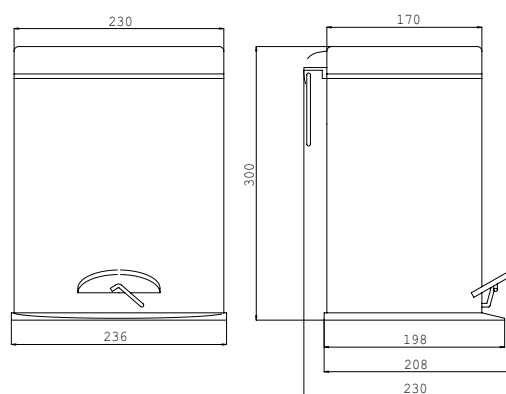

PRODUCTINFORMATIE

Afvalemmer met klep, ovaal edelstaal

Art.nr.3553 000 04

5 l, staand model