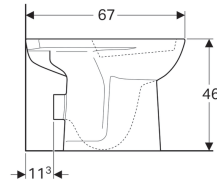

**Geberit 300 Comfort staande wc voor opzet spoelreservoir, diepspoel, verhoogt**

Voorbeeldafbeelding

**Gebruiksdoelen**

- Voor opzet spoelreservoir

**Eigenschappen**

- Staand
- Diepspoel-wc
- Met spoelrand
- Afvoer horizontaal
- Type 1, volledig volume 6 l, volgens EN 997
- Verhoogde zithoogte 46 cm

**Technische gegevens**

Materiaal | Sanitairkeramiek

**Leveringsomvang**

- Bevestigingsmateriaal

**Extra te bestellen**

- Reservoir
- Wc-zitting

Art. nr.	Kleur / oppervlak	B	H	T
S814150000G	Wit	36 cm	46 cm	67 cm