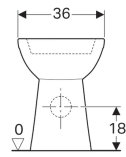

**Geberit 300 Comfort staande wc voor opzet spoelreservoir, diepspoel, verhoogt**

Voorbeeldafbeelding

**Gebruiksdoelen**

- Voor opzet spoelreservoir

**Eigenschappen**

- Staand
- Diepspoel-wc
- Met spoelrand
- Afvoer horizontaal
- Type 1, volledig volume 6 l, volgens EN 997
- Verhoogde zithoogte 46 cm

**Technische gegevens**

Materiaal | Sanitairkeramiek

**Leveringsomvang**

- Bevestigingsmateriaal

**Extra te bestellen**

- Reservoir
- Wc-zitting

Art. nr.	Kleur / oppervlak	B	H	T
S814150000G	Wit	36 cm	46 cm	67 cm