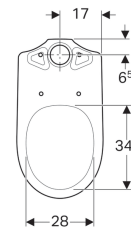

**Geberit 300 Comfort staande wc voor opzet spoelreservoir, diepspoel, verhoogt**

Voorbeeldafbeelding

**Gebruiksdoelen**

- Voor opzet spoelreservoir

**Eigenschappen**

- Staand
- Diepspoel-wc
- Met spoelrand
- Afvoer horizontaal
- Type 1, volledig volume 6 l, volgens EN 997
- Verhoogde zithoogte 46 cm

**Technische gegevens**

Materiaal | Sanitairkeramiek

**Leveringsomvang**

- Bevestigingsmateriaal

**Extra te bestellen**

- Reservoir
- Wc-zitting

Art. nr.	Kleur / oppervlak	B	H	T
S814150000G	Wit	36 cm	46 cm	67 cm