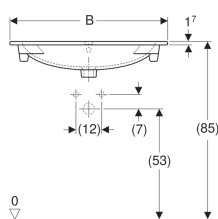

Voorbeeldafbeelding

Gebruiksdoelen

- Voor montage op wastafelonderkasten

Technische gegevens

Materiaal

Fijn brandklei

Eigenschappen

- Smalle rand

Art. nr.	Kleur / oppervlak	Kraangat	Overloop	B	B1	Breedte onderkast	H	T
500.640.01.2	Wit	Gecentreerd	Zichtbaar	60 cm	48.8 cm	59 cm	16.8 cm	48 cm
500.640.01.8	Wit / KeraTect	Gecentreerd	Zichtbaar	60 cm	48.8 cm	59 cm	16.8 cm	48 cm
500.641.01.2	Wit	Gecentreerd	Zichtbaar	75 cm	63.3 cm	74 cm	16.8 cm	48 cm
500.641.01.8	Wit / KeraTect	Gecentreerd	Zichtbaar	75 cm	63.3 cm	74 cm	16.8 cm	48 cm
500.642.01.2	Wit	Gecentreerd	Zichtbaar	90 cm	78.3 cm	89 cm	16.8 cm	48 cm
500.642.01.8	Wit / KeraTect	Gecentreerd	Zichtbaar	90 cm	78.3 cm	89 cm	16.8 cm	48 cm
500.643.01.2	Wit	Zonder	Zichtbaar	90 cm	78.3 cm	89 cm	16.8 cm	48 cm
500.643.01.8	Wit / KeraTect	Zonder	Zichtbaar	90 cm	78.3 cm	89 cm	16.8 cm	48 cm