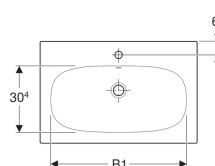

Gebruiksdoelen

- Voor montage op wastafelonderkasten

Technische gegevens

Materiaal

Fijn brandklei

Eigenschappen

- Smalle rand

Art. nr.	Kleur / oppervlak	Kraangat	Overloop	B	B1	Breedte onderkast	H	T
500.640.01.2	Wit	Gecentreerd	Zichtbaar	60 cm	48.8 cm	59 cm	16.8 cm	48 cm
500.640.01.8	Wit / KeraTect	Gecentreerd	Zichtbaar	60 cm	48.8 cm	59 cm	16.8 cm	48 cm
500.641.01.2	Wit	Gecentreerd	Zichtbaar	75 cm	63.3 cm	74 cm	16.8 cm	48 cm
500.641.01.8	Wit / KeraTect	Gecentreerd	Zichtbaar	75 cm	63.3 cm	74 cm	16.8 cm	48 cm
500.642.01.2	Wit	Gecentreerd	Zichtbaar	90 cm	78.3 cm	89 cm	16.8 cm	48 cm
500.642.01.8	Wit / KeraTect	Gecentreerd	Zichtbaar	90 cm	78.3 cm	89 cm	16.8 cm	48 cm
500.643.01.2	Wit	Zonder	Zichtbaar	90 cm	78.3 cm	89 cm	16.8 cm	48 cm
500.643.01.8	Wit / KeraTect	Zonder	Zichtbaar	90 cm	78.3 cm	89 cm	16.8 cm	48 cm