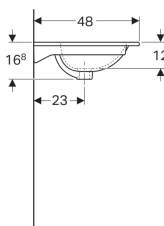

Gebruiksdoelen

- Voor montage op wastafelonderkasten

Technische gegevens

Materiaal

Fijn brandklei

Eigenschappen

- Smalle rand

Art. nr.	Kleur / oppervlak	Kraangat	Overloop	B	B1	Breedte onderkast	H	T
500.640.01.2	Wit	Gecentreerd	Zichtbaar	60 cm	48.8 cm	59 cm	16.8 cm	48 cm
500.640.01.8	Wit / KeraTect	Gecentreerd	Zichtbaar	60 cm	48.8 cm	59 cm	16.8 cm	48 cm
500.641.01.2	Wit	Gecentreerd	Zichtbaar	75 cm	63.3 cm	74 cm	16.8 cm	48 cm
500.641.01.8	Wit / KeraTect	Gecentreerd	Zichtbaar	75 cm	63.3 cm	74 cm	16.8 cm	48 cm
500.642.01.2	Wit	Gecentreerd	Zichtbaar	90 cm	78.3 cm	89 cm	16.8 cm	48 cm
500.642.01.8	Wit / KeraTect	Gecentreerd	Zichtbaar	90 cm	78.3 cm	89 cm	16.8 cm	48 cm
500.643.01.2	Wit	Zonder	Zichtbaar	90 cm	78.3 cm	89 cm	16.8 cm	48 cm
500.643.01.8	Wit / KeraTect	Zonder	Zichtbaar	90 cm	78.3 cm	89 cm	16.8 cm	48 cm