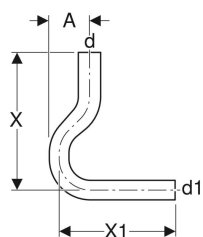

Geberit spoelbocht 90°, 31 x 26 cm, gebogen

Voorbeeldafbeelding

Gebruiksdoelen

- Voor het verbinden van laag- en halfhoog hangende opbouwreservoirs met een wc-keramiek

Technische gegevens

Materiaal

| PVC

Art. nr.	Kleur / oppervlak	d, ø	d1, ø	arc	A	X	X1
118.005.11.1	Alpien wit	50 mm	44 mm	90 °	9 cm	31 cm	26 cm