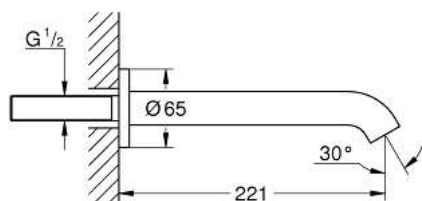

## 13 449 GL1 ESSENCE BADUITLOOP

### PRODUCTOMSCHRIJVING

- wandmontage
- buitendraad 1/2"
- met mousseur
- sprong 230 mm
  
- Professionele variant

13 449 GL1 **ESSENCE BADUITLOOP**

**ONDERDELEN**

1: Mousseur (Bestel-nr 13926000)