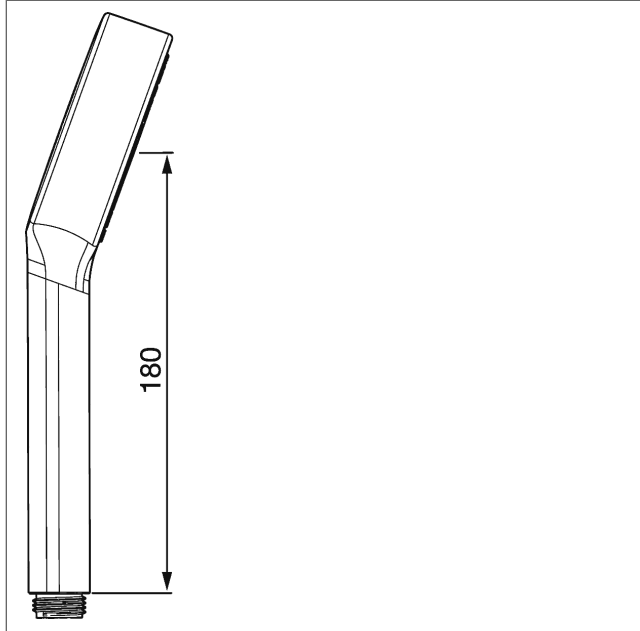

HANSABASICJET

Handdouche, 1 straal

Ø 95 mm

Afbeeldingen van product

Omschrijving

HANSABASICJET
Handdouche, 1 straal
Ø 95 mm

P-IX* (keurmerk aangevraagd)
Doorstroomhoeveelheid: 14 l/min, gemeten bij 3 bar
dynamische druk

- Handdouche: kunststof
- (-) ontspanning
- Slangaansluiting 1/2"

Varianten	Art.nr.	Adviesprijs € (inclusief 21% BTW)
-----------	---------	---

verchromd	44610300	31,04
-----------	----------	-------

31,04

Productafbeelding

Producttekening

Producttekening

Verwante producten

Afbeelding:	Omschrijving:	Artikelnummer:	Adviesprijs € (inclusief 21% BTW)
	HANSA Wanddouchehouder	verchromd 44450100	7,02
	HANSA Doucheslang	verchromd, lengte 1500 mm 44460500	12,52
	HANSABASICJET glijstangset 720 mm zonder handdouche	verchromd 44710300	62,80
	HANSABASICJET glijstangset 920 mm zonder handdouche	verchromd 44700300	69,33