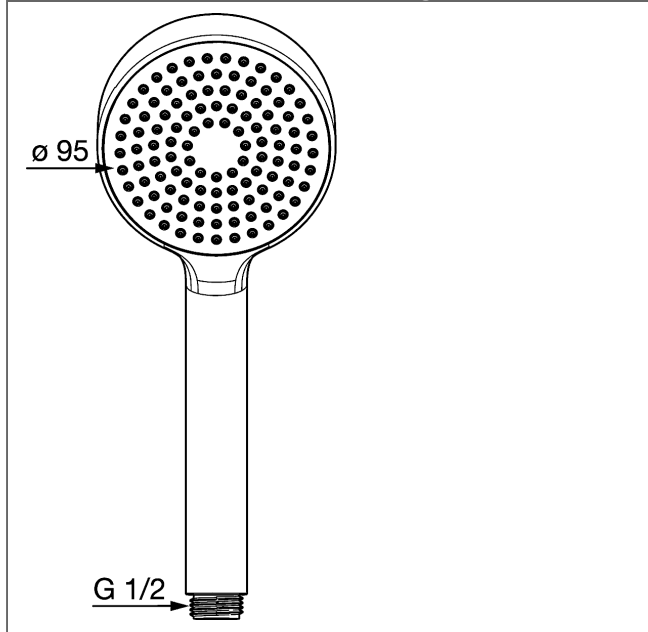

HANSABASICJET

Handdouche, 1 straal

Ø 95 mm

Afbeeldingen van product

Omschrijving

HANSABASICJET
Handdouche, 1 straal
Ø 95 mm

P-IX* (keurmerk aangevraagd)
Doorstroomhoeveelheid: 14 l/min, gemeten bij 3 bar
dynamische druk

- Handdouche: kunststof
- (-) ontspanning
- Slangaansluiting 1/2"

Varianten	Art.nr.	Adviesprijs € (inclusief 21% BTW)
-----------	---------	---

verchromd	44610300	31,04
-----------	----------	-------

31,04

Productafbeelding

Producttekening

Producttekening

Verwante producten

Afbeelding:	Omschrijving:	Artikelnummer:	Adviesprijs € (inclusief 21% BTW)
	HANSA Wanddouchehouder	verchromd 44450100	7,02
	HANSA Doucheslang	verchromd, lengte 1500 mm 44460500	12,52
	HANSABASICJET glijstangset 720 mm zonder handdouche	verchromd 44710300	62,80
	HANSABASICJET glijstangset 920 mm zonder handdouche	verchromd 44700300	69,33