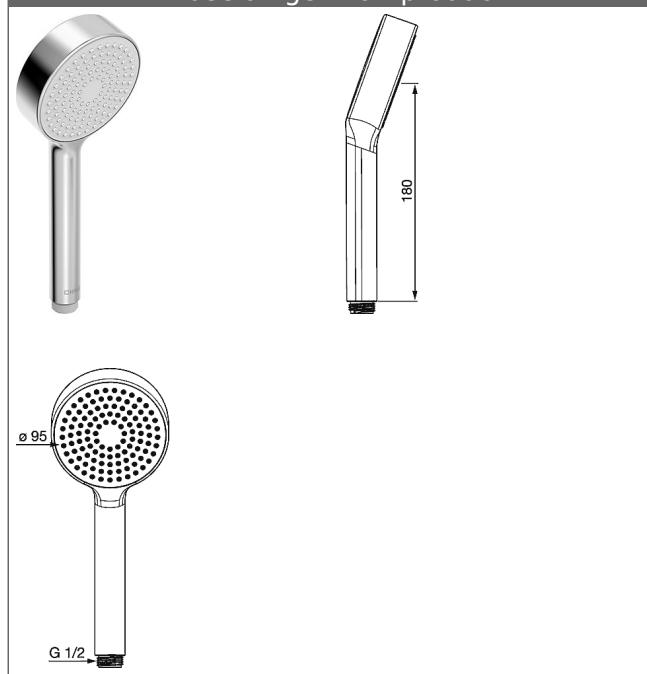

HANSABASICJET

Handdouche, 1 straal

Ø 95 mm

Afbeeldingen van product

Omschrijving

HANSABASICJET
Handdouche, 1 straal
Ø 95 mm

P-IX* (keurmerk aangevraagd)
Doorstroomhoeveelheid: 14 l/min, gemeten bij 3 bar
dynamische druk

- Handdouche: kunststof
- (-) ontspanning
- Slangaansluiting 1/2"

Varianten	Art.nr.	Adviesprijs € (inclusief 21% BTW)
-----------	---------	---

verchromd	44610300	31,04
-----------	----------	-------

31,04

Productafbeelding

Producttekening

Producttekening

Verwante producten

Afbeelding:	Omschrijving:	Artikelnummer:	Adviesprijs € (inclusief 21% BTW)
	HANSA Wanddouchehouder	verchromd 44450100	7,02
	HANSA Doucheslang	verchromd, lengte 1500 mm 44460500	12,52
	HANSABASICJET glijstangset 720 mm zonder handdouche	verchromd 44710300	62,80
	HANSABASICJET glijstangset 920 mm zonder handdouche	verchromd 44700300	69,33