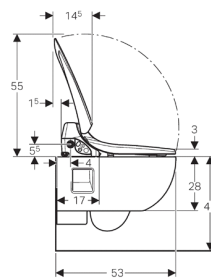

Geberit AquaClean 4000 set

Toepassing

- Voor comfortabel wc-gebruik
- Voor de verzorgende reiniging met water van de anale zone

Eigenschappen

- Diepspoel-wc met vuilafstotende keramiekoppervlak
- Wc-zitting en wc-deksel met SoftClosing
- Geïntegreerde boiler
- Douchearm met sproeikop voor de anale zone uitschuifbaar
- Douchestraalsterkte in vijf stappen instelbaar
- Automatische reiniging van de douchekop vooraf en achteraf met vers water
- Douchestraal wordt tijdens het douchen langzaam en continu koeler
- Bedrijfsmodus van de boiler instelbaar (AAN / UIT / energiespaarmodus)
- Gebruikersherkenning voor warmwaterproductie
- De als laatst gebruikte instellingen worden automatisch opgeslagen
- Wataansluiting links opzij
- Netaansluiting achter, met verborgen plaatsingsmogelijkheid naar links of rechts
- Aansluitkabel inkortbaar
- Goedkeuring conform EN 1717 / EN 13077

Technische gegevens

Beschermingsklasse	I
Beschermingsgraad	IPX4
Nominale spanning	230 V AC
Netfrequentie	50-60 Hz
Opgenomen vermogen	800 W
Opgenomen vermogen energiespaarmodus / bij ingeschakelde verwarming	0,45/5,8 W
Kabellengte	2 m
Stromingsdruk	0,5-10 bar
Min. stromingsdruk	0,5 bar
Bedrijfstemperatuur	10-40 °C
Fabrieksinstelling watertemperatuur	37 °C
Berekende volumestroom	0,04 l/s
Doucheduur	20 s
Maximale belasting wc-zitting	150 kg