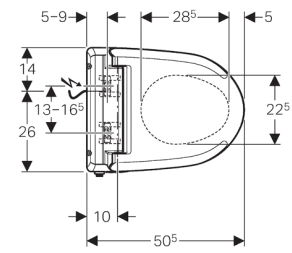

Geberit AquaClean 4000 set

Toepassing

- Voor comfortabel wc-gebruik
- Voor de verzorgende reiniging met water van de anale zone

Eigenschappen

- Diepspoel-wc met vuilafstotende keramiekoppervlak
- Wc-zitting en wc-deksel met SoftClosing
- Geïntegreerde boiler
- Douchearm met sproeikop voor de anale zone uitschuifbaar
- Douchestraalsterkte in vijf stappen instelbaar
- Automatische reiniging van de douchekop vooraf en achteraf met vers water
- Douchestraal wordt tijdens het douchen langzaam en continu koeler
- Bedrijfsmodus van de boiler instelbaar (AAN / UIT / energiespaarmodus)
- Gebruikersherkenning voor warmwaterproductie
- De als laatst gebruikte instellingen worden automatisch opgeslagen
- Wataansluiting links opzij
- Netaansluiting achter, met verborgen plaatsingsmogelijkheid naar links of rechts
- Aansluitkabel inkortbaar
- Goedkeuring conform EN 1717 / EN 13077

Technische gegevens

Beschermingsklasse	I
Beschermingsgraad	IPX4
Nominale spanning	230 V AC
Netfrequentie	50-60 Hz
Opgenomen vermogen	800 W
Opgenomen vermogen energiespaarmodus / bij ingeschakelde verwarming	0,45/5,8 W
Kabellengte	2 m
Stromingsdruk	0,5-10 bar
Min. stromingsdruk	0,5 bar
Bedrijfstemperatuur	10-40 °C
Fabrieksinstelling watertemperatuur	37 °C
Berekende volumestroom	0,04 l/s
Doucheduur	20 s
Maximale belasting wc-zitting	150 kg