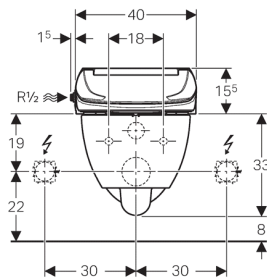

Geberit AquaClean 4000 set

Toepassing

- Voor comfortabel wc-gebruik
- Voor de verzorgende reiniging met water van de anale zone

Eigenschappen

- Diepspoel-wc met vuilafstotende keramiekoppervlak
- Wc-zitting en wc-deksel met SoftClosing
- Geïntegreerde boiler
- Douchearm met sproeikop voor de anale zone uitschuifbaar
- Douchestraalsterkte in vijf stappen instelbaar
- Automatische reiniging van de douchekop vooraf en achteraf met vers water
- Douchestraal wordt tijdens het douchen langzaam en continu koeler
- Bedrijfsmodus van de boiler instelbaar (AAN / UIT / energiespaarmodus)
- Gebruikersherkenning voor warmwaterproductie
- De als laatst gebruikte instellingen worden automatisch opgeslagen
- Wataansluiting links opzij
- Netaansluiting achter, met verborgen plaatsingsmogelijkheid naar links of rechts
- Aansluitkabel inkortbaar
- Goedkeuring conform EN 1717 / EN 13077

Technische gegevens

Beschermingsklasse	I
Beschermingsgraad	IPX4
Nominale spanning	230 V AC
Netfrequentie	50-60 Hz
Opgenomen vermogen	800 W
Opgenomen vermogen energiespaarmodus / bij ingeschakelde verwarming	0,45/5,8 W
Kabellengte	2 m
Stromingsdruk	0,5-10 bar
Min. stromingsdruk	0,5 bar
Bedrijfstemperatuur	10-40 °C
Fabrieksinstelling watertemperatuur	37 °C
Berekende volumestroom	0,04 l/s
Doucheduur	20 s
Maximale belasting wc-zitting	150 kg