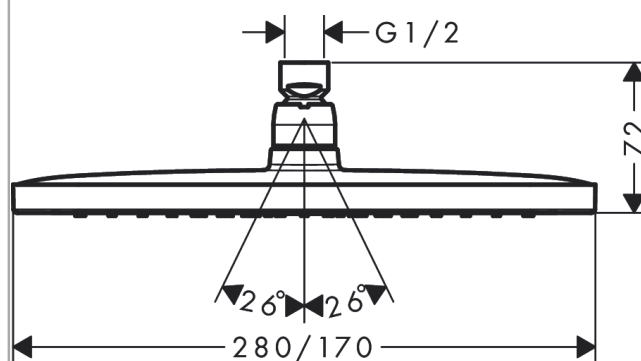

Croma E hoofddouche 280 1jet

Oppervlakken: **chrom** Artikelnummer: **26257000**

Beschrijving

- diameter straalplaat 280 mm
- straalhoek hoofddouche verstelbaar
- RainAir volle zachte regenstraal
- volledig verchromde straalplaat
- afdekplaat van metaal
- straalplaat voor reiniging afneembaar

Artikeldetails

Technologie

Productfoto

Maattekening

Doorstroomdiagram

De verbruikswaarden werden in overeenstemming met de praktijk met de bijbehorende armaturen (thermostaat/mengkraan/inbouwventiel) gemeten.