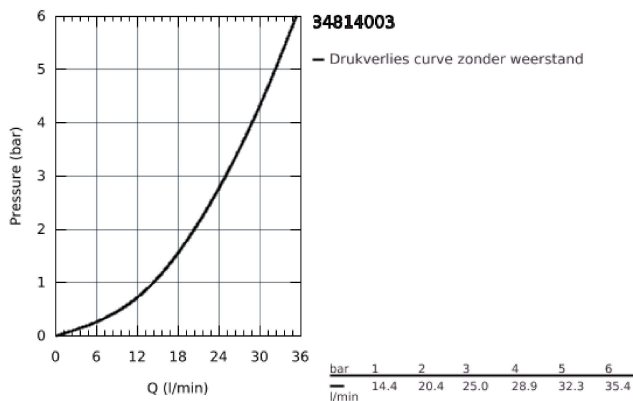

34 814 003 GROHTHERM 1000 THERMOSTATISCHE DOUCHEMENGKRAAN

PRODUCTOMSCHRIJVING

- **GROHE CoolTouch** voorkomt dat het kraanhuis te warm wordt
- **GROHE MetalGrip** ergonomisch gevormde metalen grepen
- **GROHE SafeStop** bij 38°C
- **GROHE SafeStop Plus** optionele temperatuurbegrenzer bij 43°C inbegrepen
- **GROHE TurboStat** thermostaat kardoos
- geïntegreerde afsluiter
- volumegreep met **GROHE EcoButton**
- keramisch-bovendeeel 1/2", 180°
- 1/2" douche-aansluiting
- ingebouwde terugslagkleppen
- vuilfilters
- beveiligd tegen terugstroming
- **S-koppelingen**
- metalen rozet
- **GROHE EcoJoy** technologie voor minder water en een perfecte straal
- **Professionele variant**

34 814 003 GROHTHERM 1000 THERMOSTATISCHE DOUCHEMENGKRAAN

ONDERDELEN

1: Aquadimmergreep (Bestel-nr 47972000)

1.1: Afdekkapje (Bestel-nr 4797400M)

2: Keramisch bovendeel 1/2" (Bestel-nr 45346000)

2.1: O-Ring Ø18,2 x Ø1,7 (Bestel-nr 0392400M)