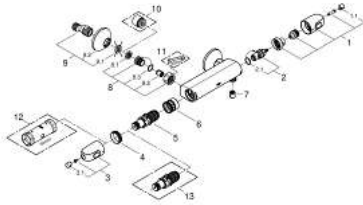

34 814 003 GROHTHERM 1000 THERMOSTATISCHE DOUCHEMENGKRAAN

PRODUCTOMSCHRIJVING

- **GROHE CoolTouch** voorkomt dat het kraanhuis te warm wordt
- **GROHE MetalGrip** ergonomisch gevormde metalen grepen
- **GROHE SafeStop** bij 38°C
- **GROHE SafeStop Plus** optionele temperatuurbegrenzer bij 43°C inbegrepen
- **GROHE TurboStat** thermostaat kardoos
- geïntegreerde afsluiter
- volumegreep met **GROHE EcoButton**
- keramisch-bovendeeel 1/2", 180°
- 1/2" douche-aansluiting
- ingebouwde terugslagkleppen
- vuilfilters
- beveiligd tegen terugstroming
- **S-koppelingen**
- metalen rozet
- **GROHE EcoJoy** technologie voor minder water en een perfecte straal
- **Professionele variant**

34 814 003 GROHTHERM 1000 THERMOSTATISCHE DOUCHEMENGKRAAN

ONDERDELEN

1: Aquadimmergreep (Bestel-nr 47972000)

1.1: Afdekkapje (Bestel-nr 4797400M)

2: Keramisch bovendeel 1/2" (Bestel-nr 45346000)

2.1: O-Ring Ø18,2 x Ø1,7 (Bestel-nr 0392400M)

3: Temperatuurgreep (Bestel-nr 47973000)

3.1: Afdekkapje (Bestel-nr 4797400M)

4: Bevestigingsring (Bestel-nr 47743000)

5: Thermo element 1/2" (Bestel-nr 47439000)

6: Waterloop (Bestel-nr 47975000)

7: Terugslagklepset

(Bestel-nr 08565000)

8: Terugslagklepset

(Bestel-nr 47189000)

8.1: Vuilfilter (Bestel-nr 0726400M)

8.2: Terugslagklepset

(Bestel-nr 08565000)

8.3: O-Ring Ø17 x Ø2 (Bestel-nr 0305500M)

9: S-koppeling (Bestel-nr 12075000)