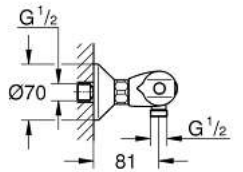

34 814 003 GROHTHERM 1000 THERMOSTATISCHE DOUCHEMENGKRAAN

PRODUCTOMSCHRIJVING

- **GROHE CoolTouch** voorkomt dat het kraanhuis te warm wordt
- **GROHE MetalGrip** ergonomisch gevormde metalen grepen
- **GROHE SafeStop** bij 38°C
- **GROHE SafeStop Plus** optionele temperatuurbegrenzer bij 43°C inbegrepen
- **GROHE TurboStat** thermostaat kardoos
- geïntegreerde afsluiter
- volumegreep met **GROHE EcoButton**
- keramisch-bovendeeel 1/2", 180°
- 1/2" douche-aansluiting
- ingebouwde terugslagkleppen
- vuilfilters
- beveiligd tegen terugstroming
- **S-koppelingen**
- metalen rozet
- **GROHE EcoJoy** technologie voor minder water en een perfecte straal
- **Professionele variant**

34 814 003 GROHTHERM 1000 THERMOSTATISCHE DOUCHEMENGKRAAN

ONDERDELEN

1: Aquadimmergreep (Bestel-nr 47972000)

1.1: Afdekkapje (Bestel-nr 4797400M)

2: Keramisch bovendeel 1/2" (Bestel-nr 45346000)

2.1: O-Ring Ø18,2 x Ø1,7 (Bestel-nr 0392400M)