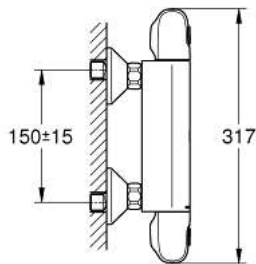

34 814 003 GROHTHERM 1000 THERMOSTATISCHE DOUCHEMENGKRAAN

PRODUCTOMSCHRIJVING

- **GROHE CoolTouch** voorkomt dat het kraanhuis te warm wordt
- **GROHE MetalGrip** ergonomisch gevormde metalen grepen
- **GROHE SafeStop** bij 38°C
- **GROHE SafeStop Plus** optionele temperatuurbegrenzer bij 43°C inbegrepen
- **GROHE TurboStat** thermostaat kardoos
- geïntegreerde afsluiter
- volumegreep met **GROHE EcoButton**
- keramisch-bovendeeel 1/2", 180°
- 1/2" douche-aansluiting
- ingebouwde terugslagkleppen
- vuilfilters
- beveiligd tegen terugstroming
- **S-koppelingen**
- metalen rozet
- **GROHE EcoJoy** technologie voor minder water en een perfecte straal
- **Professionele variant**