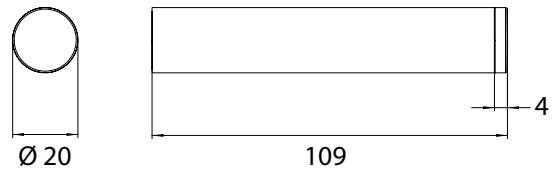

PRODUCTINFORMATIE

Reserverolhouder chrom

Art.nr.2705 001 01

vaste uitvoering