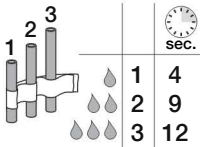

Masstab 1:1  
23x28 mm  
RS: 01

996.810.00.0