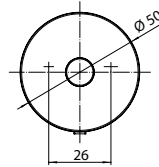

PRODUCTINFORMATIE

Reserverolhouder chrom

Art.nr.4305 001 00