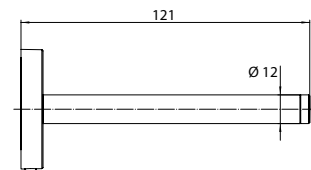

PRODUCTINFORMATIE

Reserverolhouder chrom

Art.nr.4305 001 00