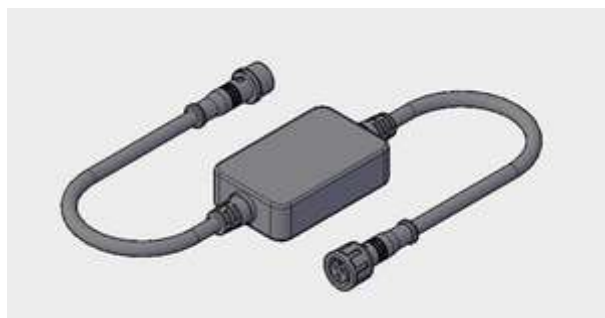

KLEIN MEUBELONDERDEEL MORE TO SEE LITE

PRODUCTINFORMATIE

1. POSITION

Model	C00400
Kollektion	More to See Lite
PROJECTS	 PREMIUM
beschrijving	ander materiaal niet standaard meegeleverd
Material	ander materiaal
Aanbestedingsteksten	More to See Lite; ZigBee® huisautomatiseringskit voor spiegels; ander materiaal; Rechthoek; niet standaard meegeleverd