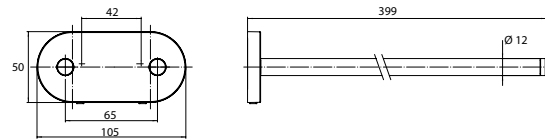

PRODUCTINFORMATIE

Handdoekhouder, 2-armig, vaste uitvoering chroom

Art.nr.4350 001 40

400 mm