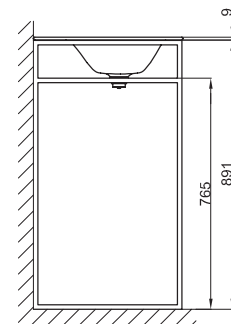

Technische Gegevens**BETTELUX SHAPE WASTAFEL**

Inbouwastafel rechthoekig voor **BETTELUX SHAPE WASTAFEL-FRAME**, 600 x 495 x 9 mm, binnen en buiten geëmailleerd, zonder kraangat en overloop

Design: Tesseraux + Partner

Bestelnr.	A170
Afmeting	60 x 49,5 x 0,9 cm
Kleuren	Leverbaar in wit glanzend (000) en zwart glanzend (056)
Extras	Leverbaar in het gemakkelijk te onderhouden oppervlak BETTEGLAZUUR® PLUS

**Montage en Aansluitmaten****BETTELUX SHAPE WASTAFEL FRAME**

Frame voor **BETTELUX SHAPE WASTAFEL**, staal, poedercoating fijn structuur mat

Bestelnr.	Q010
Afmeting	60 x 49,5 cm
Kleuren	Leverbaar in <ul style="list-style-type: none">• wit (807)• taupe (809)• zwart (815)• sky (816)• mint (817)• rose (818)