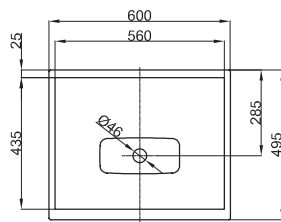

Technische Gegevens**BETTELUX SHAPE WASTAFEL**

Inbouwastafel rechthoekig voor **BETTELUX SHAPE WASTAFEL-FRAME**, 600 x 495 x 9 mm, binnen en buiten geëmailleerd, zonder kraangat en overloop

Design: Tesseraux + Partner

Bestelnr.	A170
Afmeting	60 x 49,5 x 0,9 cm
Kleuren	Leverbaar in wit glanzend (000) en zwart glanzend (056)
Extras	Leverbaar in het gemakkelijk te onderhouden oppervlak BETTEGLAZUUR® PLUS

**Montage en Aansluitmaten****BETTELUX SHAPE WASTAFEL FRAME**

Frame voor **BETTELUX SHAPE WASTAFEL**, staal, poedercoating fijn structuur mat

Bestelnr.	Q010
Afmeting	60 x 49,5 cm
Kleuren	Leverbaar in <ul style="list-style-type: none">• wit (807)• taupe (809)• zwart (815)• sky (816)• mint (817)• rose (818)