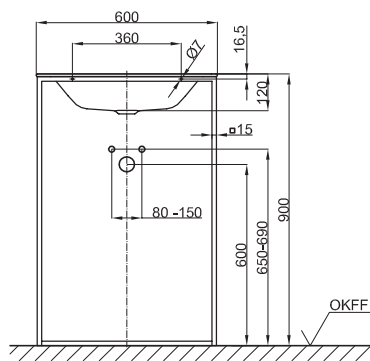

Technische Gegevens**BETTELUX SHAPE WASTAFEL**

Inbouwastafel rechthoekig voor **BETTELUX SHAPE WASTAFEL-FRAME**, 600 x 495 x 9 mm, binnen en buiten geëmailleerd, zonder kraangat en overloop

Design: Tesseraux + Partner

Bestelnr.	A170
Afmeting	60 x 49,5 x 0,9 cm
Kleuren	Leverbaar in wit glanzend (000) en zwart glanzend (056)
Extras	Leverbaar in het gemakkelijk te onderhouden oppervlak BETTEGLAZUUR® PLUS

**Montage en Aansluitmaten****BETTELUX SHAPE WASTAFEL FRAME**

Frame voor **BETTELUX SHAPE WASTAFEL**, staal, poedercoating fijn structuur mat

Bestelnr.	Q010
Afmeting	60 x 49,5 cm
Kleuren	Leverbaar in <ul style="list-style-type: none">• wit (807)• taupe (809)• zwart (815)• sky (816)• mint (817)• rose (818)